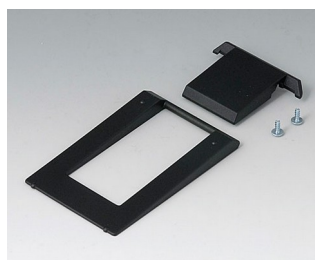

## Accessoires

**A9250907**  
Étrier basculable  
ABS (UL 94 HB)  
gris blanc RAL 9002

**A9250909**  
Étrier basculable  
ABS (UL 94 HB)  
noir RAL 9005