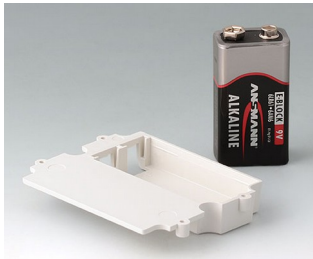

DATEC-MOBIL-BOX

A9174003
Logement de pile, 1 x 9 V
ABS (UL 94 HB)
gris blanc RAL 9002