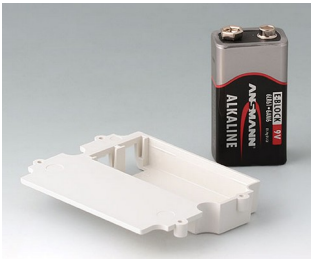

DATEC-MOBIL-BOX

A9174003
Logement de pile, 1 x 9 V
ABS (UL 94 HB)
gris blanc RAL 9002