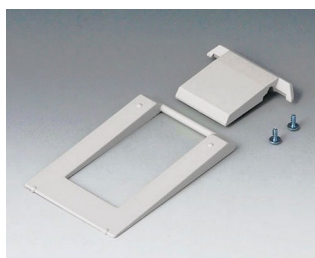

Accessoires

A9250907
Étrier basculable
ABS (UL 94 HB)
gris blanc RAL 9002