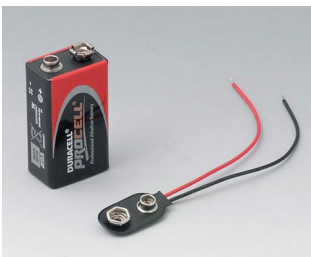

Accessoires "piles"

A9160003
Raccords de pile, 1 x 9 V (PP3)