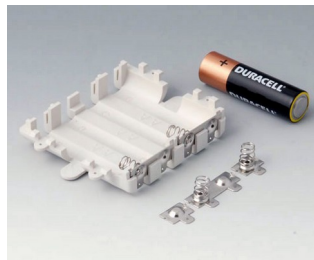

A9174006
Ressorts de contacts, 1 x 9 V
Acier
étamé

A9190011
Ressorts de contact, 2 x AA
Acier
nickelé

A9190012
Ressorts de contact, 4 x AA
Acier
nickelé

A9250250
Pièce de maintien
PE cellulaire
50x25x4mm

A9345217
Jeu de compartiment piles, 4 x
AA
ABS (UL 94 HB)
gris blanc RAL 9002

Accessoires "protection"

A9173001
Jeu de joints S

A9173007
Plaque S, bord gris blanc
Verre acrylique
transparent

A9173009
Plaque S, bord noir
Verre acrylique
transparent