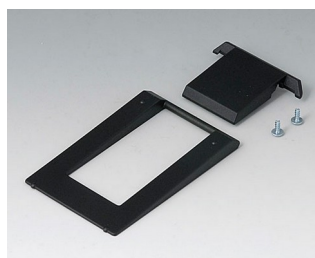

A9250909
Étrier basculable
ABS (UL 94 HB)
noir RAL 9005