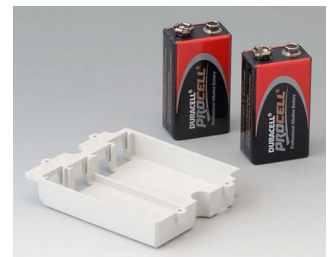

A9174002
Logement de pile, 2 x 9 V
ABS (UL 94 HB)
gris blanc RAL 9002