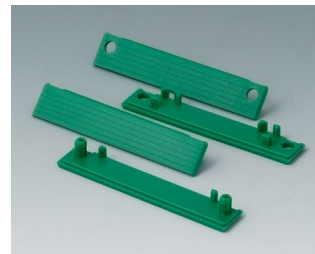

C2201084
Bandes d'obturation 80
PC (UL 94 HB)
rouge RAL 3020

C2201085
Bandes d'obturation 80
PC (UL 94 HB)
jaune RAL 1023

C2201086
Bandes d'obturation 80
PC (UL 94 HB)
vert RAL 6024

C2201087
Bandes d'obturation 80
PC (UL 94 HB)
bleu RAL 5017