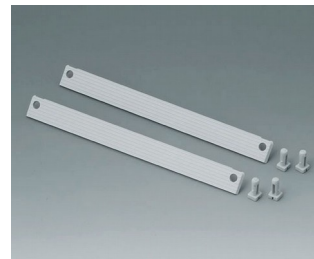

C2299046
Jeu de plombage 160 large
PA 6 (UL 94 HB)
gris clair RAL 7035