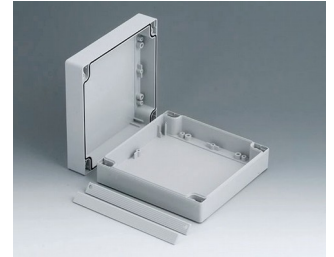

C2016162
ROBUST-BOX 160 LARGE,
Vers. II
PC (UL 94 HB)
gris clair RAL 7035
160x160x60mm
IP 66