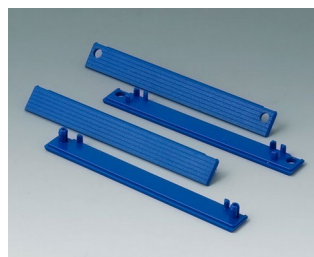

C2203127
Bandes d'obturation 120
PC (UL 94 HB)
bleu RAL 5017