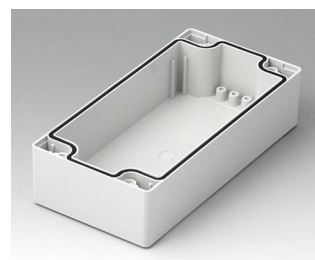

C2081602
Coquille 80, avec joint
PC (UL 94 HB)
gris clair RAL 7035
160x80x40mm