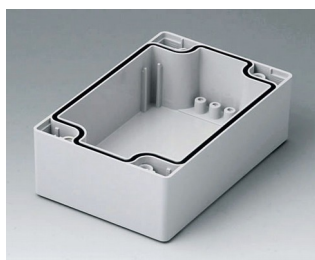

C2081201
Coquille 80, avec joint
ABS (UL 94 HB)
gris clair RAL 7035
120x80x40mm