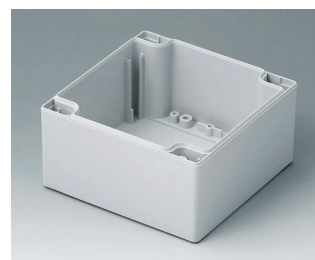

C2121202
Coquille 120, sans joint
PC (UL 94 HB)
gris clair RAL 7035
120x120x60mm