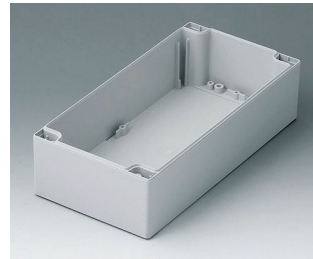

C2122401
Coquille 120, sans joint
ABS (UL 94 HB)
gris clair RAL 7035
240x120x60mm