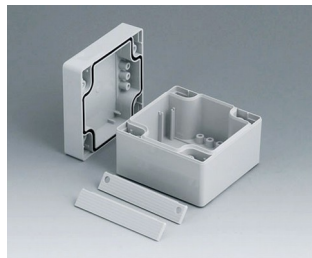

C2008082
ROBUST-BOX 80 LARGE, Vers.
II
PC (UL 94 HB)
gris clair RAL 7035
80x80x60mm
IP 66