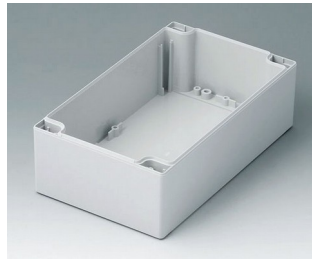

C2122002
Coquille 120, sans joint
PC (UL 94 HB)
gris clair RAL 7035
200x120x60mm