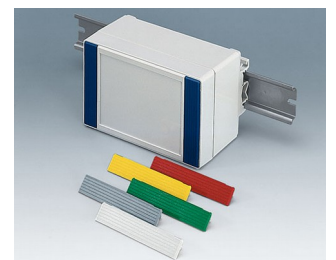

ROBUST-BOX

Système de boîtiers dual à IP 66

Chacune des moitiés du boîtier ROBUST-BOX est pourvue de filetages préformés. Le client pourra donc choisir lui-même s'il souhaite utiliser la moitié basse ou la moitié surélevée en tant que partie inférieure.

- grande diversité de boîtiers robustes avec 11 tailles de base, différentes hauteurs et deux matériaux standards
- ABS (UL 94 HB), utilisation éprouvée pour les boîtes à bornes
- PC (UL 94 HB), un boîtier solide et robuste pour les applications soumises à des contraintes élevées, très bonne constance thermique
- utilisable en tant que boîtier de table, boîtier mural ou sur des barrettes DIN
- facilité de montage ; chacune des coquilles du boîtier, celle avec la lèvre ou celle avec le joint, peut être utilisée comme base ou partie supérieure
- zone de commande en creux pour la protection du clavier à membrane
- dispositif de fixation du couvercle en dehors de la zone d'étanchéité ; la fixation s'effectue par vis imperdables et antirouilles
- installation directement sur le mur ou fixation par l'extérieur à l'aide de pattes de fixation murale
- codage à l'aide de bandes de coloris différents (couleur version standard en gris clair)
- des bossages de fixation pour circuits imprimés et composants à incorporer
- de nombreux accessoires :
- des pieds de boîtiers, charnière, éléments de fixation pour barrettes DIN, supports de cartes pour le montage de composants prémontés, etc.