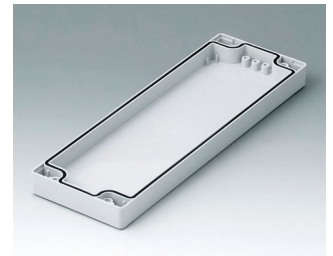

C0082402
Coquille 80, avec joint
PC (UL 94 HB)
gris clair RAL 7035
240x80x20mm