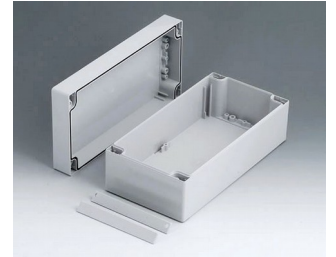

C2112242
ROBUST-BOX 120 LARGE,
Vers. II
PC (UL 94 HB)
gris clair RAL 7035
240x120x90mm
IP 66