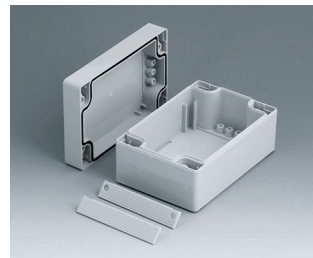

C2008121
ROBUST-BOX 80 LARGE, Vers.
I
ABS (UL 94 HB)
gris clair RAL 7035
120x80x60mm
IP 66