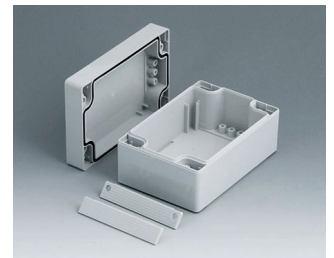

C2008122
ROBUST-BOX 80 LARGE, Vers.
II
PC (UL 94 HB)
gris clair RAL 7035
120x80x60mm
IP 66