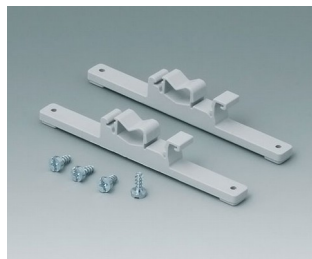

C2203128
Fixation p. barrettes DIN
PA 6
gris clair RAL 7035