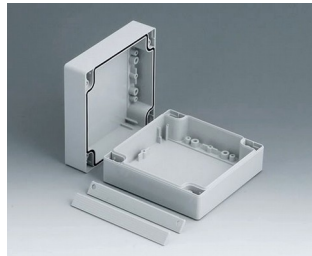

C2012122
ROBUST-BOX 120 LARGE,
Vers. II
PC (UL 94 HB)
gris clair RAL 7035
120x120x60mm
IP 66