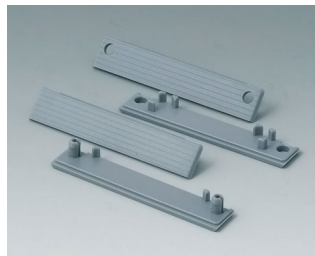

C2201082
Bandes d'obturation 80
PC (UL 94 HB)
gris argent RAL 7001