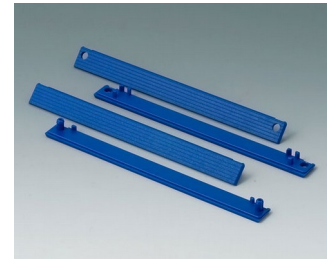

C2204162
Bandes d'obturation 160
PC (UL 94 HB)
gris argent RAL 7001

ROBUST-BOX

C2204164
Bandes d'obturation 160
PC (UL 94 HB)
rouge RAL 3020

C2204165
Bandes d'obturation 160
PC (UL 94 HB)
jaune RAL 1023

C2204166
Bandes d'obturation 160
PC (UL 94 HB)
vert RAL 6024