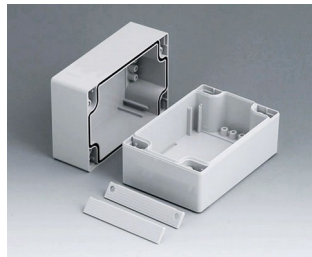

C2108122
ROBUST-BOX 80 LARGE, Vers.
II
PC (UL 94 HB)
gris clair RAL 7035
120x80x80mm
IP 66