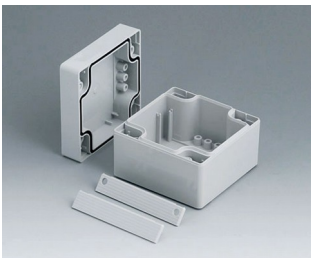

C2008081
ROBUST-BOX 80 LARGE, Vers.
I
ABS (UL 94 HB)
gris clair RAL 7035
80x80x60mm
IP 66