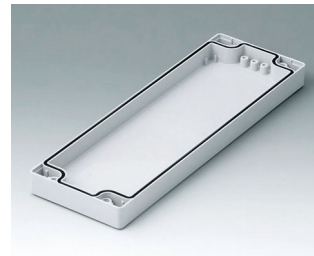

C0082401
Coquille 80, avec joint
ABS (UL 94 HB)
gris clair RAL 7035
240x80x20mm