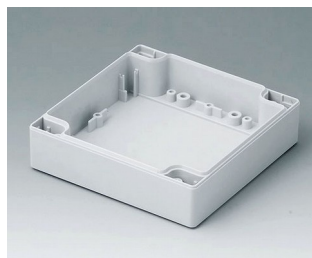

C0121202
Coquille 120, sans joint
PC (UL 94 HB)
gris clair RAL 7035
120x120x30mm