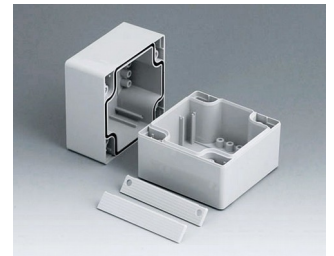

C2108082
ROBUST-BOX 80 LARGE, Vers.
II
PC (UL 94 HB)
gris clair RAL 7035
80x80x80mm
IP 66