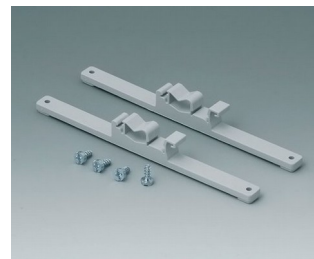

C2320137
Passe-câble
EPDM
gris clair RAL 7035
IP 67

Accessoires "muraux/support"

C2201088
Éléments de fixation p. barrettes DIN
PA 6
gris clair RAL 7035

C2203128
Fixation p. barrettes DIN
PA 6
gris clair RAL 7035