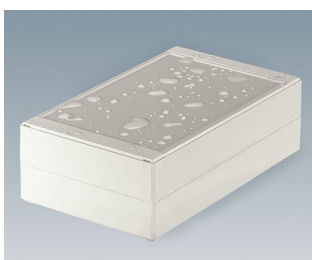

ROBUST-BOX

Système de boîtiers dual à IP 66

Chacune des moitiés du boîtier ROBUST-BOX est pourvue de filetages préformés. Le client pourra donc choisir lui-même s'il souhaite utiliser la moitié basse ou la moitié surélevée en tant que partie inférieure.

- grande diversité de boîtiers robustes avec 11 tailles de base, différentes hauteurs et deux matériaux standards
- ABS (UL 94 HB), utilisation éprouvée pour les boîtes à bornes
- PC (UL 94 HB), un boîtier solide et robuste pour les applications soumises à des contraintes élevées, très bonne constance thermique
- utilisable en tant que boîtier de table, boîtier mural ou sur des barrettes DIN
- facilité de montage ; chacune des coquilles du boîtier, celle avec la lèvre ou celle avec le joint, peut être utilisée comme base ou partie supérieure
- zone de commande en creux pour la protection du clavier à membrane
- dispositif de fixation du couvercle en dehors de la zone d'étanchéité ; la fixation s'effectue par vis imperdables et antirouilles
- installation directement sur le mur ou fixation par l'extérieur à l'aide de pattes de fixation murale
- codage à l'aide de bandes de coloris différents (couleur version standard en gris clair)
- des bossages de fixation pour circuits imprimés et composants à incorporer
- de nombreux accessoires :
- des pieds de boîtiers, charnière, éléments de fixation pour barrettes DIN, supports de cartes pour le montage de composants prémontés, etc.