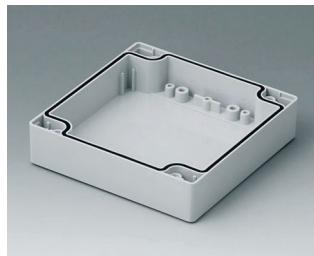

C1121202
Coquille 120, avec joint
PC (UL 94 HB)
gris clair RAL 7035
120x120x30mm