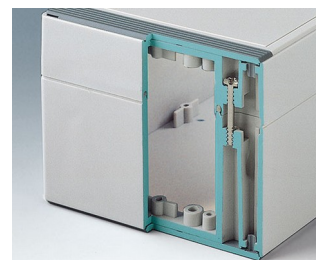

ROBUST-BOX

Système de boîtiers dual à IP 66

Chacune des moitiés du boîtier ROBUST-BOX est pourvue de filetages préformés. Le client pourra donc choisir lui-même s'il souhaite utiliser la moitié basse ou la moitié surélevée en tant que partie inférieure.

- grande diversité de boîtiers robustes avec 11 tailles de base, différentes hauteurs et deux matériaux standards
- ABS (UL 94 HB), utilisation éprouvée pour les boîtes à bornes
- PC (UL 94 HB), un boîtier solide et robuste pour les applications soumises à des contraintes élevées, très bonne constance thermique
- utilisable en tant que boîtier de table, boîtier mural ou sur des barrettes DIN
- facilité de montage ; chacune des coquilles du boîtier, celle avec la lèvre ou celle avec le joint, peut être utilisée comme base ou partie supérieure
- zone de commande en creux pour la protection du clavier à membrane
- dispositif de fixation du couvercle en dehors de la zone d'étanchéité ; la fixation s'effectue par vis imperdables et antirouilles
- installation directement sur le mur ou fixation par l'extérieur à l'aide de pattes de fixation murale
- codage à l'aide de bandes de coloris différents (couleur version standard en gris clair)
- des bossages de fixation pour circuits imprimés et composants à incorporer
- de nombreux accessoires :
- des pieds de boîtiers, charnière, éléments de fixation pour barrettes DIN, supports de cartes pour le montage de composants prémontés, etc.