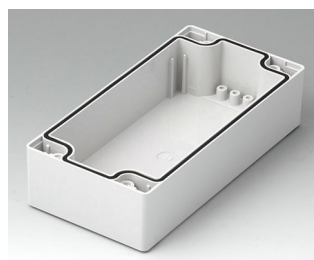

C2081601
Coquille 80, avec joint
ABS (UL 94 HB)
gris clair RAL 7035
160x80x40mm