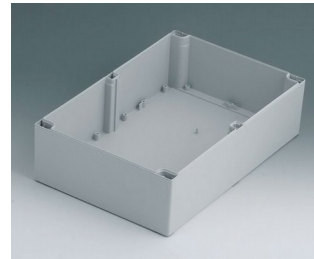

C2524361
ROBUST-BOX 240 LARGE,
Vers. I
ABS (UL 94 HB)
gris clair RAL 7035
360x240x160mm
IP 66

ROBUST-BOX

C3162401
Coquille 160, avec joint
ABS (UL 94 HB)
gris clair RAL 7035
240x160x60mm

C3162402
Coquille 160, avec joint
PC (UL 94 HB)
gris clair RAL 7035
240x160x60mm