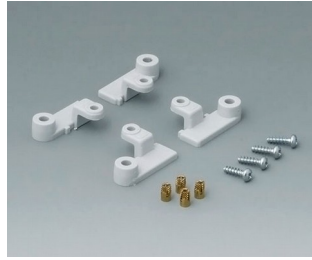

C2204166
Bandes d'obturation 160
PC (UL 94 HB)
vert RAL 6024

C2204167
Bandes d'obturation 160
PC (UL 94 HB)
bleu RAL 5017

C2299018
Pieds de boîtier
TPE (UL 94 HB)

ROBUST-BOX

C2299058
Support de cartes
PC (UL 94 HB)
gris clair RAL 7035