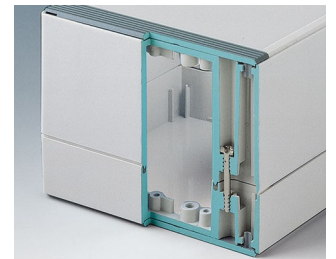

ROBUST-BOX

Système de boîtiers dual à IP 66

Chacune des moitiés du boîtier ROBUST-BOX est pourvue de filetages préformés. Le client pourra donc choisir lui-même s'il souhaite utiliser la moitié basse ou la moitié surélevée en tant que partie inférieure.

- grande diversité de boîtiers robustes avec 11 tailles de base, différentes hauteurs et deux matériaux standards
- ABS (UL 94 HB), utilisation éprouvée pour les boîtes à bornes
- PC (UL 94 HB), un boîtier solide et robuste pour les applications soumises à des contraintes élevées, très bonne constance thermique
- utilisable en tant que boîtier de table, boîtier mural ou sur des barrettes DIN
- facilité de montage ; chacune des coquilles du boîtier, celle avec la lèvre ou celle avec le joint, peut être utilisée comme base ou partie supérieure
- zone de commande en creux pour la protection du clavier à membrane
- dispositif de fixation du couvercle en dehors de la zone d'étanchéité ; la fixation s'effectue par vis imperdables et antirouilles
- installation directement sur le mur ou fixation par l'extérieur à l'aide de pattes de fixation murale
- codage à l'aide de bandes de coloris différents (couleur version standard en gris clair)
- des bossages de fixation pour circuits imprimés et composants à incorporer
- de nombreux accessoires :
- des pieds de boîtiers, charnière, éléments de fixation pour barrettes DIN, supports de cartes pour le montage de composants prémontés, etc.