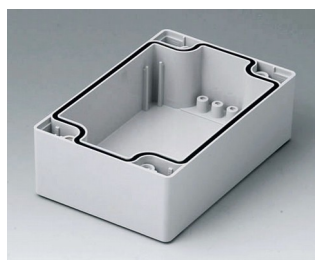

C2081202
Coquille 80, avec joint
PC (UL 94 HB)
gris clair RAL 7035
120x80x40mm