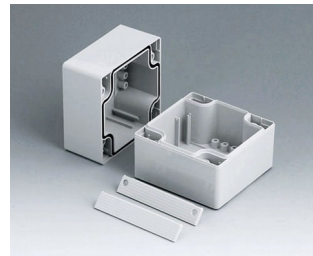

C2108081
ROBUST-BOX 80 LARGE, Vers.
I
ABS (UL 94 HB)
gris clair RAL 7035
80x80x80mm
IP 66