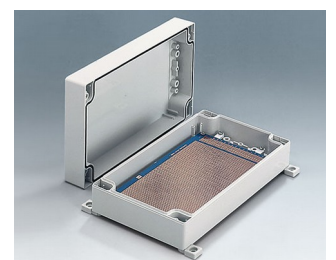

ROBUST-BOX

Système de boîtiers dual à IP 66

Chacune des moitiés du boîtier ROBUST-BOX est pourvue de filetages préformés. Le client pourra donc choisir lui-même s'il souhaite utiliser la moitié basse ou la moitié surélevée en tant que partie inférieure.

- grande diversité de boîtiers robustes avec 11 tailles de base, différentes hauteurs et deux matériaux standards
- ABS (UL 94 HB), utilisation éprouvée pour les boîtes à bornes
- PC (UL 94 HB), un boîtier solide et robuste pour les applications soumises à des contraintes élevées, très bonne constance thermique
- utilisable en tant que boîtier de table, boîtier mural ou sur des barrettes DIN
- facilité de montage ; chacune des coquilles du boîtier, celle avec la lèvre ou celle avec le joint, peut être utilisée comme base ou partie supérieure
- zone de commande en creux pour la protection du clavier à membrane
- dispositif de fixation du couvercle en dehors de la zone d'étanchéité ; la fixation s'effectue par vis imperdables et antirouilles
- installation directement sur le mur ou fixation par l'extérieur à l'aide de pattes de fixation murale
- codage à l'aide de bandes de coloris différents (couleur version standard en gris clair)
- des bossages de fixation pour circuits imprimés et composants à incorporer
- de nombreux accessoires :
- des pieds de boîtiers, charnière, éléments de fixation pour barrettes DIN, supports de cartes pour le montage de composants prémontés, etc.