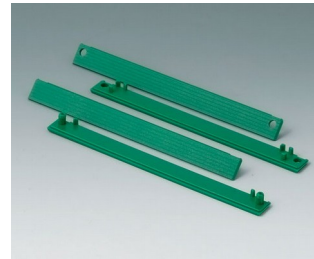

C2204162
Bandes d'obturation 160
PC (UL 94 HB)
gris argent RAL 7001

ROBUST-BOX

C2204164
Bandes d'obturation 160
PC (UL 94 HB)
rouge RAL 3020

C2204165
Bandes d'obturation 160
PC (UL 94 HB)
jaune RAL 1023

C2204166
Bandes d'obturation 160
PC (UL 94 HB)
vert RAL 6024