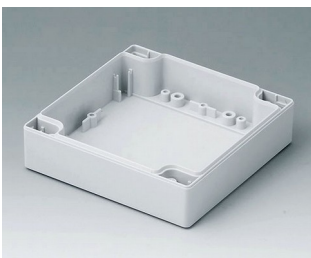

C0121201
Coquille 120, sans joint
ABS (UL 94 HB)
gris clair RAL 7035
120x120x30mm