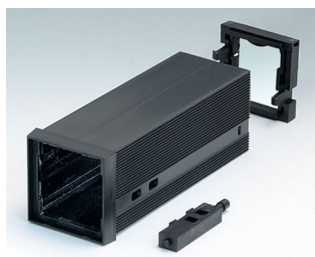

B6012061
BOITIER ENCASTRABLE TYPE A
PPO (UL 94 V-0)
noir RAL 9005
48x48x124mm