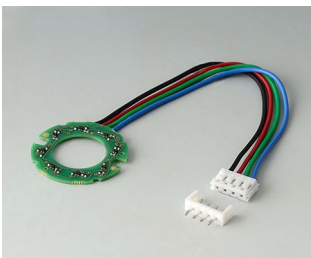

B7246632
CONTROL-KNOBS 46
PC
néro
46x14,7mm 1/4"

B7246633
CONTROL-KNOBS 46, à
éclairage optionnel
PC
volcan
46x14,7mm 1/4"

B7246634
CONTROL-KNOBS 46
PC
volcan
46x14,7mm 1/4"

Accessoires "vis"

A6207009
Écrou rond M7 x 0,75

A6210009
Écrou rond M10 x 0,75

A6295009
Écrou rond 3/8"-32G

A6300000
Clé

Accessoires

B7536108
Capuchon 36
PA 6
volcan

B7536109
Capuchon 36
PA 6
néro

B7536208
Socle 36
PA 6
volcan

B7536209
Socle 36
PA 6
néro