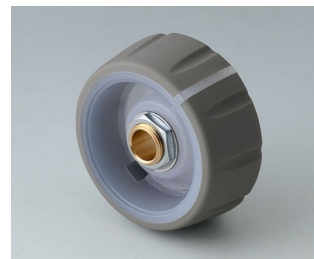

B7236633
CONTROL-KNOBS 36, à
éclairage optionnel
PC
volcan
36x14,7mm 1/4"