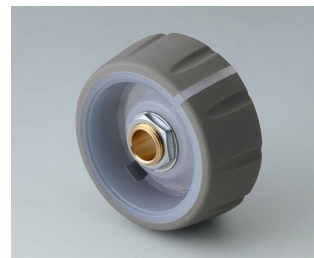

B7236063
CONTROL-KNOBS 36, à
éclairage optionnel
PC
volcan
36x14,7mm 6mm