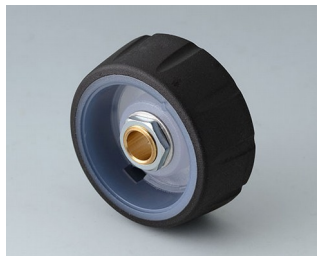

CONTROL-KNOBS

Versions

B7136061
CONTROL-KNOBS 36, à
éclairage optionnel
PC
néro
36x14,7mm 6mm