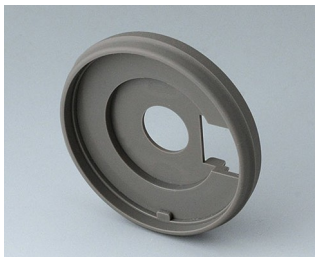

B7546001
Éclairage LED, 8 LED (lumière
de fond RGB)

B7546002
Éclairage LED, 12 LED (lumière
de fond RGB)

B7546108
Capuchon 46
PA 6
volcan

B7546109
Capuchon 46
PA 6
néro

CONTROL-KNOBS

B7546208
Socle 46
PA 6
volcan