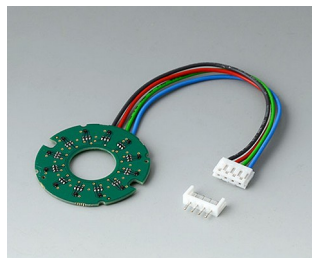

B7546002
Éclairage LED, 12 LED (lumière
de fond RGB)