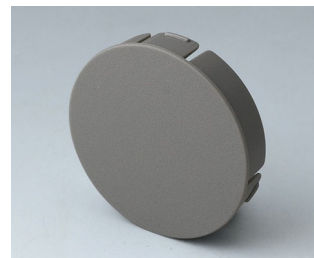

B7546108
Capuchon 46
PA 6
volcan