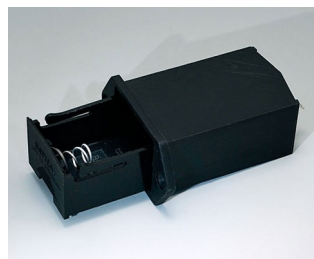

A9156003
Support de pile, 1 x 9 V (PP3)
Acier
nickelé

A9174004
Logement de pile, 4 x AA
ABS (UL 94 HB)
gris blanc RAL 9002

A9193037
Support de pile ronde R09, Ø 20
mm

A9193038
Support de pile ronde R09, Ø 23
mm

A9193039
Support de pile ronde R09, Ø 12
mm

A9193040
Support de pile ronde R09, Ø 16
mm

A9250250
Pièce de maintien
PE cellulaire
50x25x4mm

A9250251
Pièce de maintien
PE cellulaire
50x25x3mm

A9301330
Support de pile, 3 x AA
PA
noir RAL 9005

A9302510
Support de pile, 1 x 9 V (PP3)
PA
noir RAL 9005

A9302540
Support de pile, 4 x AA
PA
noir RAL 9005

COMP. ET SUPPORTS DE PILES,

SUPPORTS DE PILE BOUTON

A9303210
Support de pile, 1 x C
PA
noir RAL 9005