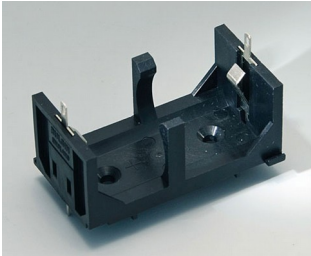

Usinage mécanique

Impression

Marquage laser

Assemblage/montage

COMP. ET SUPPORTS DE PILES,

SUPPORTS DE PILE BOUTON

Versions

A9156001
Support de piles, 2 x AA
PP
noir RAL 9005

A9156003
Support de pile, 1 x 9 V (PP3)
Acier
nickelé

A9174004
Logement de pile, 4 x AA
ABS (UL 94 HB)
gris blanc RAL 9002

A9193037
Support de pile ronde R09, Ø 20
mm

A9193038
Support de pile ronde R09, Ø 23
mm

A9193039
Support de pile ronde R09, Ø 12
mm

A9193040
Support de pile ronde R09, Ø 16
mm

A9250250
Pièce de maintien
PE cellulaire
50x25x4mm

A9250251
Pièce de maintien
PE cellulaire
50x25x3mm

A9301330
Support de pile, 3 x AA
PA
noir RAL 9005

A9302510
Support de pile, 1 x 9 V (PP3)
PA
noir RAL 9005

A9302540
Support de pile, 4 x AA
PA
noir RAL 9005

COMP. ET SUPPORTS DE PILES,

SUPPORTS DE PILE BOUTON

A9303210
Support de pile, 1 x C
PA
noir RAL 9005