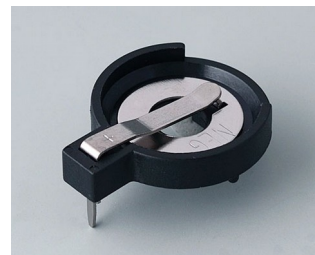

COMP. ET SUPPORTS DE PILES,

SUPPORTS DE PILE BOUTON

- Compartiments et supports universels pour piles AAA, AA, C et 9 V à incorporer directement dans les plaques avant ou les parois de boîtiers.
- Supports de piles bouton pour montage sur les circuits imprimés.

Usinage mécanique

Impression

Marquage laser

Assemblage/montage

COMP. ET SUPPORTS DE PILES,

SUPPORTS DE PILE BOUTON

Versions

A9156001
Support de piles, 2 x AA
PP
noir RAL 9005

A9156003
Support de pile, 1 x 9 V (PP3)
Acier
nickelé

A9174004
Logement de pile, 4 x AA
ABS (UL 94 HB)
gris blanc RAL 9002

A9193037
Support de pile ronde R09, Ø 20
mm

A9193038
Support de pile ronde R09, Ø 23
mm

A9193039
Support de pile ronde R09, Ø 12
mm

A9193040
Support de pile ronde R09, Ø 16
mm

A9250250
Pièce de maintien
PE cellulaire
50x25x4mm

A9250251
Pièce de maintien
PE cellulaire
50x25x3mm

A9301330
Support de pile, 3 x AA
PA
noir RAL 9005