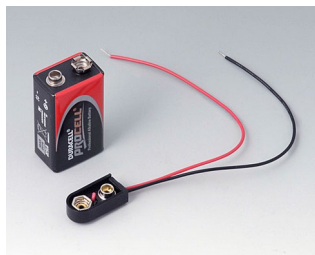

A9338119
Jeu de compartiment piles, 5 x
AA
ABS (UL 94 HB)
noir RAL 9005
93x98mm
IP 54

A9338218
Jeu de compartiment piles, 5 x
AA
ASA+PC (UL 94 V-0)
lava
93x98mm
IP 54

A9345217
Jeu de compartiment piles, 4 x
AA
ABS (UL 94 HB)
gris blanc RAL 9002

Accessoires "piles"

A9156002
Raccord de pile, 1 x 9 V (PP3)

A9161001
Ressorts de contact, 4 x AA
Acier
étamé

A9193003
Ressort de contact pour pile,
double
Acier
étamé

A9193004
Ressort de contact pour pile,
simple
Acier
étamé