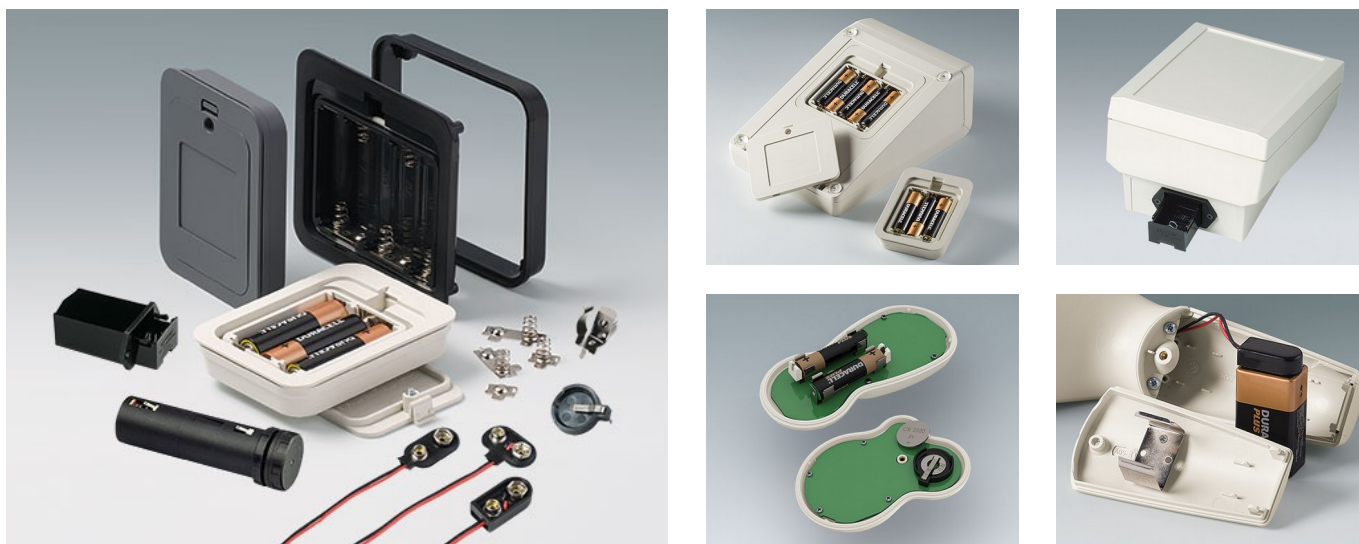

COMP. ET SUPPORTS DE PILES,

SUPPORTS DE PILE BOUTON

- Compartiments et supports universels pour piles AAA, AA, C et 9 V à incorporer directement dans les plaques avant ou les parois de boîtiers.
- Supports de piles bouton pour montage sur les circuits imprimés.

Usinage mécanique

Impression

Marquage laser

Assemblage/montage

COMP. ET SUPPORTS DE PILES,

SUPPORTS DE PILE BOUTON

Versions

A9156001
Support de piles, 2 x AA
PP
noir RAL 9005