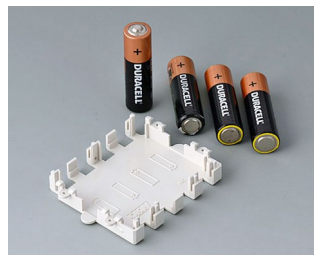

# SUPPORTS DE PILE BOUTON

## Versions

**A9156001**  
Support de piles, 2 x AA  
PP  
noir RAL 9005

**A9156003**  
Support de pile, 1 x 9 V (PP3)  
Acier  
nickelé

**A9174004**  
Logement de pile, 4 x AA  
ABS (UL 94 HB)  
gris blanc RAL 9002