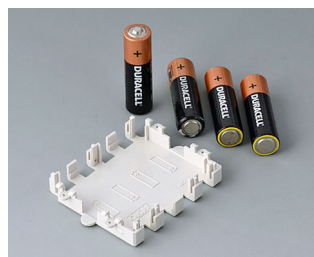

# SUPPORTS DE PILE BOUTON

## Versions

**A9156001**  
Support de piles, 2 x AA  
PP  
noir RAL 9005

**A9156003**  
Support de pile, 1 x 9 V (PP3)  
Acier  
nickelé

**A9174004**  
Logement de pile, 4 x AA  
ABS (UL 94 HB)  
gris blanc RAL 9002