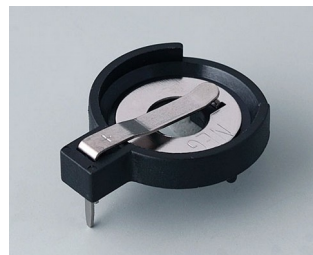

# SUPPORTS DE PILE BOUTON

## Versions

**A9156001**  
Support de piles, 2 x AA  
PP  
noir RAL 9005

**A9156003**  
Support de pile, 1 x 9 V (PP3)  
Acier  
nickelé

**A9174004**  
Logement de pile, 4 x AA  
ABS (UL 94 HB)  
gris blanc RAL 9002

**A9193037**  
Support de pile ronde R09, Ø 20  
mm

**A9193038**  
Support de pile ronde R09, Ø 23  
mm

**A9193039**  
Support de pile ronde R09, Ø 12  
mm

**A9193040**  
Support de pile ronde R09, Ø 16  
mm