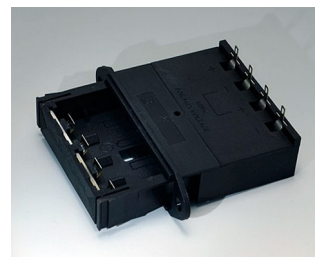

A9302540
Support de pile, 4 x AA
PA
noir RAL 9005