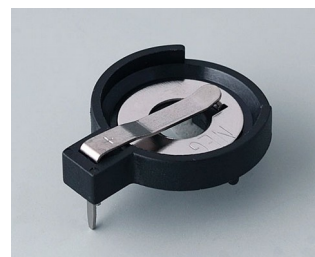

# SUPPORTS DE PILE BOUTON

## Versions

**A9156001**  
Support de piles, 2 x AA  
PP  
noir RAL 9005

**A9156003**  
Support de pile, 1 x 9 V (PP3)  
Acier  
nickelé

**A9174004**  
Logement de pile, 4 x AA  
ABS (UL 94 HB)  
gris blanc RAL 9002

**A9193037**  
Support de pile ronde R09, Ø 20  
mm

**A9193038**  
Support de pile ronde R09, Ø 23  
mm

**A9193039**  
Support de pile ronde R09, Ø 12  
mm

**A9193040**  
Support de pile ronde R09, Ø 16  
mm