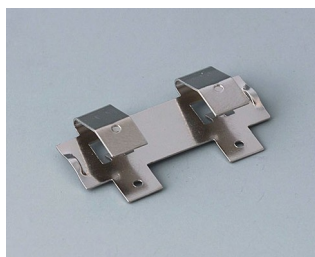

Accessoires "piles"

A9156002
Raccord de pile, 1 x 9 V (PP3)

A9161001
Ressorts de contact, 4 x AA
Acier
étamé

A9193003
Ressort de contact pour pile,
double
Acier
étamé

A9193004
Ressort de contact pour pile,
simple
Acier
étamé

A9193005
Ressort de contact pour pile,
double
Acier
nickelé

A9193006
Ressort de contact pour pile,
simple
Acier
nickelé

A9193008
Ressorts de contact pour pile,
double
CuBe
nickelé

A9193009
Ressort de contact pour pile,
simple
CuBe
nickelé