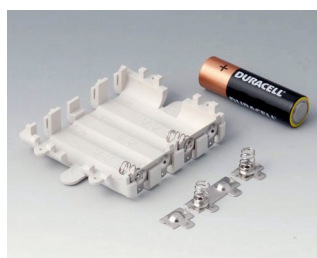

A9336119
Jeu de compartiment piles, 3 x
AA
ABS (UL 94 HB)
noir RAL 9005
93x69mm
IP 54

A9338117
Jeu de compartiment piles, 5 x
AA
ABS (UL 94 HB)
gris blanc RAL 9002
93x98mm
IP 54

A9338118
Jeu de compartiment piles, 5 x
AA
ABS (UL 94 HB)
lava
93x98mm
IP 54

A9338119
Jeu de compartiment piles, 5 x
AA
ABS (UL 94 HB)
noir RAL 9005
93x98mm
IP 54

A9338218
Jeu de compartiment piles, 5 x
AA
ASA+PC (UL 94 V-0)
lava
93x98mm
IP 54

A9345217
Jeu de compartiment piles, 4 x
AA
ABS (UL 94 HB)
gris blanc RAL 9002