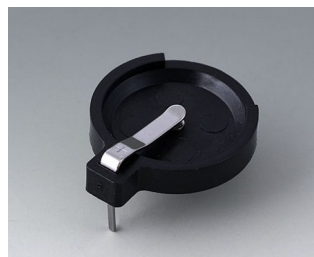

# SUPPORTS DE PILE BOUTON

## Versions

**A9156001**  
Support de piles, 2 x AA  
PP  
noir RAL 9005

**A9156003**  
Support de pile, 1 x 9 V (PP3)  
Acier  
nickelé

**A9174004**  
Logement de pile, 4 x AA  
ABS (UL 94 HB)  
gris blanc RAL 9002

**A9193037**  
Support de pile ronde R09, Ø 20  
mm

**A9193038**  
Support de pile ronde R09, Ø 23  
mm

**A9193039**  
Support de pile ronde R09, Ø 12  
mm

**A9193040**  
Support de pile ronde R09, Ø 16  
mm