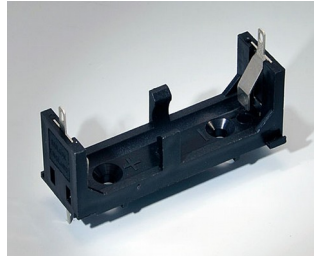

A9193039
Support de pile ronde R09, Ø 12
mm

A9193040
Support de pile ronde R09, Ø 16
mm

A9250250
Pièce de maintien
PE cellulaire
50x25x4mm

A9250251
Pièce de maintien
PE cellulaire
50x25x3mm

A9301330
Support de pile, 3 x AA
PA
noir RAL 9005

A9302510
Support de pile, 1 x 9 V (PP3)
PA
noir RAL 9005

A9302540
Support de pile, 4 x AA
PA
noir RAL 9005

COMP. ET SUPPORTS DE PILES,

SUPPORTS DE PILE BOUTON

A9303210
Support de pile, 1 x C
PA
noir RAL 9005

A9303310
Support de pile, 1 x AA
PA
noir RAL 9005

A9336117
Jeu de compartiment piles, 3 x
AA
ABS (UL 94 HB)
gris blanc RAL 9002
93x69mm
IP 54

A9336118
Jeu de compartiment piles, 3 x
AA
ABS (UL 94 HB)
lava
93x69mm
IP 54