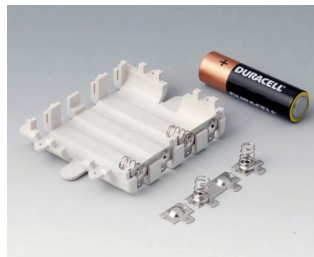

A9303310
Support de pile, 1 x AA
PA
noir RAL 9005

A9336117
Jeu de compartiment piles, 3 x
AA
ABS (UL 94 HB)
gris blanc RAL 9002
93x69mm
IP 54

A9336118
Jeu de compartiment piles, 3 x
AA
ABS (UL 94 HB)
lava
93x69mm
IP 54

A9336119
Jeu de compartiment piles, 3 x
AA
ABS (UL 94 HB)
noir RAL 9005
93x69mm
IP 54

A9338117
Jeu de compartiment piles, 5 x
AA
ABS (UL 94 HB)
gris blanc RAL 9002
93x98mm
IP 54

A9338118
Jeu de compartiment piles, 5 x
AA
ABS (UL 94 HB)
lava
93x98mm
IP 54

A9338119
Jeu de compartiment piles, 5 x
AA
ABS (UL 94 HB)
noir RAL 9005
93x98mm
IP 54

A9338218
Jeu de compartiment piles, 5 x
AA
ASA+PC (UL 94 V-0)
lava
93x98mm
IP 54

A9345217
Jeu de compartiment piles, 4 x
AA
ABS (UL 94 HB)
gris blanc RAL 9002