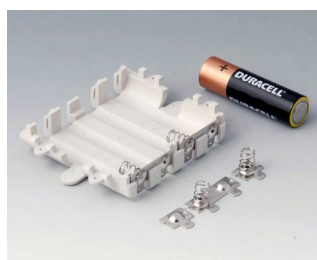

**A9336118**  
Jeu de compartiment piles, 3 x  
AA  
ABS (UL 94 HB)  
lava  
93x69mm  
IP 54

**A9336119**  
Jeu de compartiment piles, 3 x  
AA  
ABS (UL 94 HB)  
noir RAL 9005  
93x69mm  
IP 54

**A9338117**  
Jeu de compartiment piles, 5 x  
AA  
ABS (UL 94 HB)  
gris blanc RAL 9002  
93x98mm  
IP 54

**A9338118**  
Jeu de compartiment piles, 5 x  
AA  
ABS (UL 94 HB)  
lava  
93x98mm  
IP 54

**A9338119**  
Jeu de compartiment piles, 5 x  
AA  
ABS (UL 94 HB)  
noir RAL 9005  
93x98mm  
IP 54

**A9338218**  
Jeu de compartiment piles, 5 x  
AA  
ASA+PC (UL 94 V-0)  
lava  
93x98mm  
IP 54