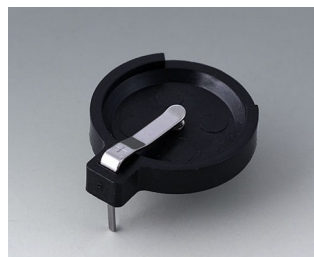

COMP. ET SUPPORTS DE PILES,

SUPPORTS DE PILE BOUTON

- Compartiments et supports universels pour piles AAA, AA, C et 9 V à incorporer directement dans les plaques avant ou les parois de boîtiers.
- Supports de piles bouton pour montage sur les circuits imprimés.

Usinage mécanique

Impression

Marquage laser

Assemblage/montage

COMP. ET SUPPORTS DE PILES,

SUPPORTS DE PILE BOUTON

Versions

A9156001
Support de piles, 2 x AA
PP
noir RAL 9005

A9156003
Support de pile, 1 x 9 V (PP3)
Acier
nickelé

A9174004
Logement de pile, 4 x AA
ABS (UL 94 HB)
gris blanc RAL 9002

A9193037
Support de pile ronde R09, Ø 20
mm

A9193038
Support de pile ronde R09, Ø 23
mm

A9193039
Support de pile ronde R09, Ø 12
mm

A9193040
Support de pile ronde R09, Ø 16
mm

A9250250
Pièce de maintien
PE cellulaire
50x25x4mm

A9250251
Pièce de maintien
PE cellulaire
50x25x3mm

A9301330
Support de pile, 3 x AA
PA
noir RAL 9005