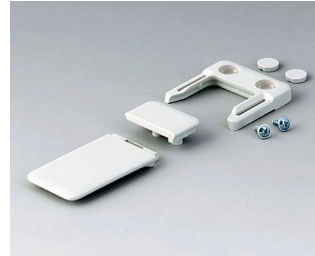

# ACCESSOIRES DE TRANSPORT

## Versions

**A9100001**  
Anneau  
PA 6  
volcan

**A9100002**  
Anneau  
PA 6  
volcan

**A9152047**  
Combi-Clip  
ABS (UL 94 HB)  
gris blanc RAL 9002  
45x27mm

**A9152048**  
Combi-clip  
ABS (UL 94 HB)  
lava  
45x27mm