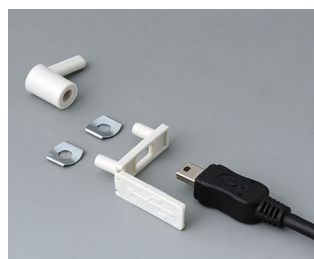

# COUVERCLE INTERFACE

Pour fermer l'interface USB ou à enficher sur le connecteur USB de type A. Protège contre les endommagements et la pénétration de corps étrangers.

## Versions

**A9320008**  
Couvercle USB  
TPE  
volcan

**A9320107**  
Cache USB  
PP  
gris blanc RAL 9002  
35x13mm

**A9320207**  
Cache USB, type Mini-USB  
PP  
gris blanc RAL 9002  
29,5x8,5mm

Sous réserve de modifications techniques. © OKW Gehäusesysteme, Buchen/Allemagne.