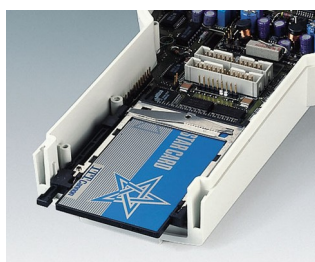

DATEC-CONTROL

Contenitori per applicazioni mobili con display di grandi dimensioni

La forma rotonda della testa nella serie dei contenitori per applicazioni mobili DATEC-CONTROL permette l'integrazione di display grafici più grandi che offrono un maggiore comfort agli utilizzatori.

- Integrazione di display grafici standardizzati
- Particolarmente pratico da usare grazie all'impugnatura di piccole dimensioni
- Grado di protezione elevato: IP 65 (XS, S) o IP 54 (M, L) con l'impiego di set di guarnizioni e delle lastre dei display
- 4 misure, ciascuna in 2 colori
- **DATEC-CONTROL XS**
- Con/senza vano batteria per 2/3 batterie AA o 1 da 9 V avvitato, il coperchio del vano batteria è disponibile a scelta con arresto a scatto e/o con avvitamento, base come versione da scrivania
- **DATEC-CONTROL S**
- Con/senza vano batteria per 4 batterie AA o 1 da 9 V avvitato, il coperchio del vano batteria è disponibile a scelta con arresto a scatto e/o con avvitamento, base come versione da scrivania
- **DATEC-CONTROL M, L**
- Con/senza vano batteria sostituibile, fino a 5 batterie AA, con arresto a scatto; spazio per schede PCMCIA; base di carica con vano accumulatore come versione da scrivania/da parete
- Semplice trasmissione di dati e di corrente di carica, base e contatti come accessori
- Set supporto da parete per il deposito sicuro (accessorio)
- Protezioni che assorbono gli urti e riparano le superfici (accessorio), misure M e L con cinturino di supporto supplementare
- Superficie di comando incavata a protezione della tastiera a membrana
- Punti di fissaggio per schede e componenti di montaggio