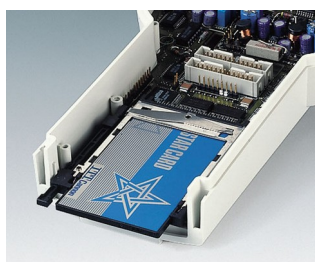

DATEC-CONTROL

Contenitori per applicazioni mobili con display di grandi dimensioni

La forma rotonda della testa nella serie dei contenitori per applicazioni mobili DATEC-CONTROL permette l'integrazione di display grafici più grandi che offrono un maggiore comfort agli utilizzatori.

- Integrazione di display grafici standardizzati
- Particolarmente pratico da usare grazie all'impugnatura di piccole dimensioni
- Grado di protezione elevato: IP 65 (XS, S) o IP 54 (M, L) con l'impiego di set di guarnizioni e delle lastre dei display
- 4 misure, ciascuna in 2 colori
- **DATEC-CONTROL XS**
- Con/senza vano batteria per 2/3 batterie AA o 1 da 9 V avvitato, il coperchio del vano batteria è disponibile a scelta con arresto a scatto e/o con avvitamento, base come versione da scrivania
- **DATEC-CONTROL S**
- Con/senza vano batteria per 4 batterie AA o 1 da 9 V avvitato, il coperchio del vano batteria è disponibile a scelta con arresto a scatto e/o con avvitamento, base come versione da scrivania
- **DATEC-CONTROL M, L**
- Con/senza vano batteria sostituibile, fino a 5 batterie AA, con arresto a scatto; spazio per schede PCMCIA; base di carica con vano accumulatore come versione da scrivania/da parete
- Semplice trasmissione di dati e di corrente di carica, base e contatti come accessori
- Set supporto da parete per il deposito sicuro (accessorio)
- Protezioni che assorbono gli urti e riparano le superfici (accessorio), misure M e L con cinturino di supporto supplementare
- Superficie di comando incavata a protezione della tastiera a membrana
- Punti di fissaggio per schede e componenti di montaggio