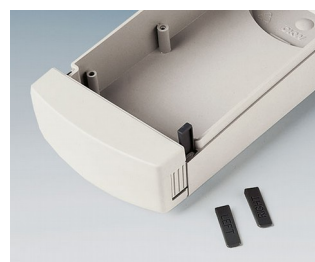

## Contenitori per applicazioni mobili con display di grandi dimensioni

La forma rotonda della testa nella serie dei contenitori per applicazioni mobili DATEC-CONTROL permette l'integrazione di display grafici più grandi che offrono un maggiore comfort agli utilizzatori.

- Integrazione di display grafici standardizzati
- Particolarmente pratico da usare grazie all'impugnatura di piccole dimensioni
- Grado di protezione elevato: IP 65 (XS, S) o IP 54 (M, L) con l'impiego di set di guarnizioni e delle lastre dei display
- 4 misure, ciascuna in 2 colori
- **DATEC-CONTROL XS**
- Con/senza vano batteria per 2/3 batterie AA o 1 da 9 V avvitato, il coperchio del vano batteria è disponibile a scelta con arresto a scatto e/o con avvitamento, base come versione da scrivania
- **DATEC-CONTROL S**
- Con/senza vano batteria per 4 batterie AA o 1 da 9 V avvitato, il coperchio del vano batteria è disponibile a scelta con arresto a scatto e/o con avvitamento, base come versione da scrivania
- **DATEC-CONTROL M, L**
- Con/senza vano batteria sostituibile, fino a 5 batterie AA, con arresto a scatto; spazio per schede PCMCIA; base di carica con vano accumulatore come versione da scrivania/da parete
- Semplice trasmissione di dati e di corrente di carica, base e contatti come accessori
- Set supporto da parete per il deposito sicuro (accessorio)
- Protezioni che assorbono gli urti e riparano le superfici (accessorio), misure M e L con cinturino di supporto supplementare
- Superficie di comando incavata a protezione della tastiera a membrana
- Punti di fissaggio per schede e componenti di montaggio