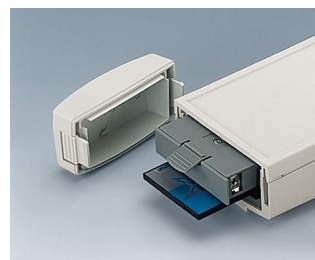

DATEC-CONTROL

Contenitori per applicazioni mobili con display di grandi dimensioni

La forma rotonda della testa nella serie dei contenitori per applicazioni mobili DATEC-CONTROL permette l'integrazione di display grafici più grandi che offrono un maggiore comfort agli utilizzatori.

- Integrazione di display grafici standardizzati
- Particolarmente pratico da usare grazie all'impugnatura di piccole dimensioni
- Grado di protezione elevato: IP 65 (XS, S) o IP 54 (M, L) con l'impiego di set di guarnizioni e delle lastre dei display
- 4 misure, ciascuna in 2 colori
- **DATEC-CONTROL XS**
- Con/senza vano batteria per 2/3 batterie AA o 1 da 9 V avvitato, il coperchio del vano batteria è disponibile a scelta con arresto a scatto e/o con avvitamento, base come versione da scrivania
- **DATEC-CONTROL S**
- Con/senza vano batteria per 4 batterie AA o 1 da 9 V avvitato, il coperchio del vano batteria è disponibile a scelta con arresto a scatto e/o con avvitamento, base come versione da scrivania
- **DATEC-CONTROL M, L**
- Con/senza vano batteria sostituibile, fino a 5 batterie AA, con arresto a scatto; spazio per schede PCMCIA; base di carica con vano accumulatore come versione da scrivania/da parete
- Semplice trasmissione di dati e di corrente di carica, base e contatti come accessori
- Set supporto da parete per il deposito sicuro (accessorio)
- Protezioni che assorbono gli urti e riparano le superfici (accessorio), misure M e L con cinturino di supporto supplementare
- Superficie di comando incavata a protezione della tastiera a membrana
- Punti di fissaggio per schede e componenti di montaggio