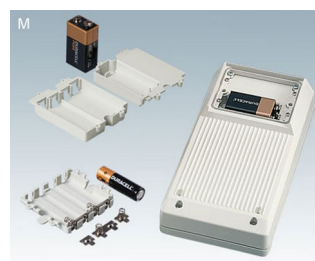

COMMENTI DEL DESIGNER

"La spaziosità della DATEC-MOBIL-BOX ha veramente del prodigioso. Contando anche la linea di prodotti Datec-Pocket-Box avete a disposizione sei misure di contenitori combinabili con i comuni elementi costruttivi in commercio per sfruttare in modo efficiente tutto lo spazio interno. Ciascuno di questi contenitori portatili può essere considerato il non plus ultra dello sfruttamento degli spazi in combinazione con le funzionalità standard di indicazione, superficie di comando, interfacce e alimentazione di energia. In fatto di prodotti compatti e portatili questo design per contenitori non conosce rivali."

Martin Nußberger, polyform Industrie Design