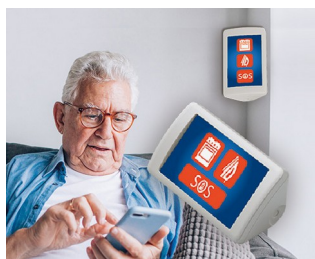

SMART-CONTROL

Il contenitore per gli angoli

SMART-CONTROL è il primo contenitore che consente di essere montato facilmente negli angoli dei locali. La serie di contenitori è inoltre adatta sia per il montaggio a parete che per applicazioni desk nell'ergonomica posizione inclinata.

- 2 misure: M ed S
- Versione convessa o con superficie di comando incavata per tastiere a membrana
- Materiale ASA+PC-FR di alta qualità con elevata protezione UV nel colore standard bianco grigiastro (RAL 9002)
- Fissaggio delle parti del contenitore sul lato posteriore con viti Torx in acciaio inox
- Guarnizione opzionale (accessorio) per IP 55
- Speciale supporto da parete (accessorio) per il montaggio dei contenitori in angoli interni di 90° o su superfici piane
- In caso di utilizzo trasversale un set per supporto da scrivania (accessorio) consente una posizione sicura sul piano e un angolo di lettura ergonomico di 45°
- Un livello per schede nella parte superiore e uno in quella inferiore

SMART-CONTROL

Esempi di applicazione

- Tecnica di sicurezza e monitoraggio
- Tecnica ambientale
- IoT/IIoT
- Gateway
- Metrologia e tecnica di controllo, tecnologia dei sensori
- Tecnica di regolazione
- Tecnica medicale e di laboratorio