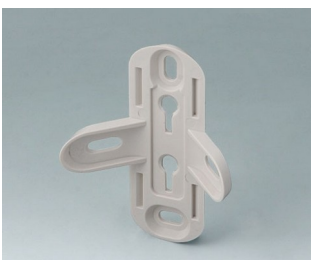

SMART-CONTROL

Il contenitore per gli angoli

SMART-CONTROL è il primo contenitore che consente di essere montato facilmente negli angoli dei locali. La serie di contenitori è inoltre adatta sia per il montaggio a parete che per applicazioni desk nell'ergonomica posizione inclinata.

- 2 misure: M ed S
- Versione convessa o con superficie di comando incavata per tastiere a membrana
- Materiale ASA+PC-FR di alta qualità con elevata protezione UV nel colore standard bianco grigiastro (RAL 9002)
- Fissaggio delle parti del contenitore sul lato posteriore con viti Torx in acciaio inox
- Guarnizione opzionale (accessorio) per IP 55
- Speciale supporto da parete (accessorio) per il montaggio dei contenitori in angoli interni di 90° o su superfici piane
- In caso di utilizzo trasversale un set per supporto da scrivania (accessorio) consente una posizione sicura sul piano e un angolo di lettura ergonomico di 45°
- Un livello per schede nella parte superiore e uno in quella inferiore

Accessory "station"

B4705207
Desktop stand set
ASA+PC (UL 94 V-0)

Accessory "protection"

B4708920
Seal S

B4710920
Seal M

Accessory "wall/holder"

B4705907
Wall suspension element
ASA+PC (UL 94 V-0)

SMART-CONTROL

Accessory "screws"

A0325060
Self-tapping screw 2.5 x 6 mm
(T8)
Stainless steel

Salvo modifiche tecniche. © OKW Gehäusesysteme, Buchen/Germania.