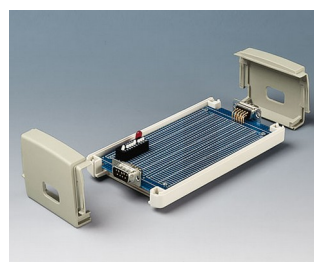

## Contenitori universali in plastica

I contenitori TOPTEC di OKW sono già predisposti su entrambi i lati per il montaggio di interfacce che sporgono oltre la larghezza vera e propria del contenitore. Non è più necessario collegare i connettori alla parete del contenitore e il cavo di connessione alla scheda.

- Design elegante per applicazioni da scrivania o a muro in interni
- Montaggio pratico e senza viti del contenitore
- Parte inferiore aperta lateralmente per poter installare i componenti in modo rapido e facile su tutti i lati.
- Per la prima volta i componenti elettronici e le interfacce possono essere incorporati già assemblati grazie alla possibilità di staccare lateralmente le unità frontali
- Vasta scelta tra 28 modelli
- Tipo F con parte superiore piatta
- Tipo H con parte superiore rialzata
- Unità frontali amovibili a scelta con/senza fessure di ventilazione per la dispersione del calore o per l'acustica
- Fissaggio a muro ottimale senza necessità di modificare il contenitore grazie a supporti da parete a scomparsa con meccanismo di arresto a scatto
- Fissaggio pratico su guide DIN
- Grado di protezione IP 40
- Superficie di comando incavata a protezione della tastiera a membrana
- Punti di fissaggio per circuiti stampati e componenti di montaggio