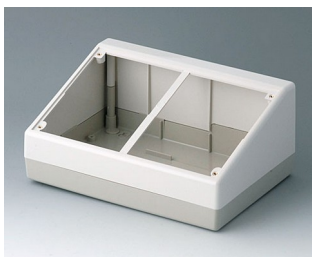

- Contenitori con superficie di comando e visualizzazione inclinata
- Particolarmente adatto per tastiere numeriche e a membrana
- Pratici tipi di contenitore in base alle esigenze
- Predisposti per il montaggio di schede Eurocard 100 x 160 (tipi 138/190/190F/190H)
- Versioni diverse di placche frontali per il montaggio di unità elettroniche prefabbricate complete
- Superfici rialzate e facilmente modificabili per entrate cavi e collegamenti a spina (tipi 220, contenitore combinato per applicazioni desk F/H)
- Parte rialzata per display digitali, strumenti di misura, decodificatori e simili (contenitore combinato per applicazioni desk H)
- Grado di protezione IP 40
- Set supporto da parete come accessorio
- Punti di fissaggio per schede e componenti di montaggio

Materiale speciale

Protezione CEM

Confezionamento /
montaggio

Versioni

A0514007
DESK CASE 138
ABS (UL 94 HB)
off-white RAL 9002
138x190x54mm

A0514009
DESK CASE 138
ABS (UL 94 HB)
black RAL 9005
138x190x54mm

A0519007
DESK CASE 190
ABS (UL 94 HB)
off-white RAL 9002
190x138x47mm

A0519009
DESK CASE 190
ABS (UL 94 HB)
black RAL 9005
190x138x47mm

A9082065
DESK CASE 220
ABS (UL 94 HB)
off-white RAL 9002
220x156x100mm