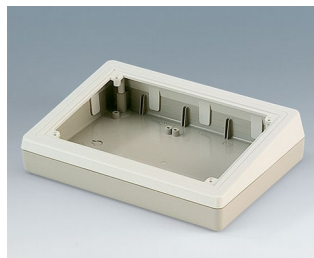

CONTENITORI PER APPLICAZIONI DESK

OKW
GEHÄUSE
SYSTEME

Pratico contenitore con superficie di comando inclinata

Il programma di contenitori per applicazioni desk di OKW copre i campi di impiego più diversi: scegliete il contenitore che risponde alle vostre esigenze specifiche per dimensioni e inclinazione della superficie di comando.

- Contenitori con superficie di comando e visualizzazione inclinata
- Particolarmente adatto per tastiere numeriche e a membrana
- Pratici tipi di contenitore in base alle esigenze
- Predisposti per il montaggio di schede Eurocard 100 x 160 (tipi 138/190/190F/190H)
- Versioni diverse di placche frontali per il montaggio di unità elettroniche prefabbricate complete
- Superfici rialzate e facilmente modificabili per entrate cavi e collegamenti a spina (tipi 220, contenitore combinato per applicazioni desk F/H)
- Parte rialzata per display digitali, strumenti di misura, decodificatori e simili (contenitore combinato per applicazioni desk H)
- Grado di protezione IP 40
- Set supporto da parete come accessorio
- Punti di fissaggio per schede e componenti di montaggio