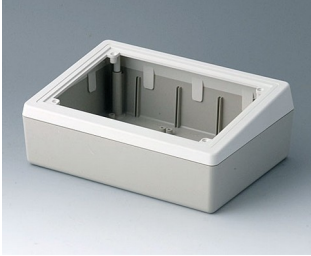

- Contenitori con superficie di comando e visualizzazione inclinata
- Particolarmente adatto per tastiere numeriche e a membrana
- Pratici tipi di contenitore in base alle esigenze
- Predisposti per il montaggio di schede Eurocard 100 x 160 (tipi 138/190/190F/190H)
- Versioni diverse di placche frontali per il montaggio di unità elettroniche prefabbricate complete
- Superfici rialzate e facilmente modificabili per entrate cavi e collegamenti a spina (tipi 220, contenitore combinato per applicazioni desk F/H)
- Parte rialzata per display digitali, strumenti di misura, decodificatori e simili (contenitore combinato per applicazioni desk H)
- Grado di protezione IP 40
- Set supporto da parete come accessorio
- Punti di fissaggio per schede e componenti di montaggio

A9084165
COMBI DESK CASE F
ABS (UL 94 HB)
off-white RAL 9002
228x216x76mm

A9085165
COMBI DESK CASE H
ABS (UL 94 HB)
off-white RAL 9002
228x216x126mm

A9086265
DESK CASE 190 F
ABS (UL 94 HB)
pebble grey RAL 7032
190x138x47mm

CONTENITORI PER APPLICAZIONI DESK

OKW

GEHÄUSE
SYSTEME

A9086365
DESK CASE 190 H
ABS (UL 94 HB)
off-white RAL 9002
190x138x70mm

Accessory to complete

A9180001
Front panel 220
Aluminium
matt anodised
205,5x129,4x1,5mm