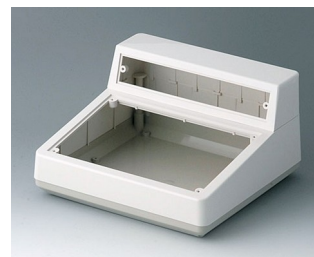

A9085165
COMBI DESK CASE H
ABS (UL 94 HB)
off-white RAL 9002
228x216x126mm