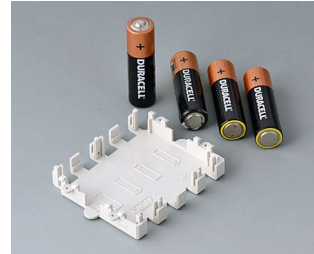

SUPPORTO BATTERIA, VANI BATTERIA,

SUPPORTI PILE A BOTTONE

- Vani e supporti universali per batterie AAA, AA, C e a 9V per l'installazione diretta in placche frontali o pareti del contenitore.
- Supporti per pile a bottone per il montaggio su schede.

Lavorazione
meccanica

Stampa

Marcatura laser

Confezionamento /
montaggio

SUPPORTO BATTERIA, VANI BATTERIA,

SUPPORTI PILE A BOTTONO

Versioni

A9156001
Battery holder, 2 x AA
PP
black RAL 9005

A9156003
Battery holder, 1 x 9 V (PP3)
Steel
nickel-plated

A9174004
Battery compartment, 4 x AA
ABS (UL 94 HB)
off-white RAL 9002

A9193037
Button cell holder, Ø 20 mm

A9193038
Button cell holder, Ø 23 mm

A9193039
Button cell holder, Ø 12 mm

A9193040
Button cell holder, Ø 16 mm

A9250250
Battery spacer
PE foam
50x25x4mm

A9250251
Battery spacer
PE foam
50x25x3mm

A9301330
Battery holder, 3 x AA
PA
black RAL 9005