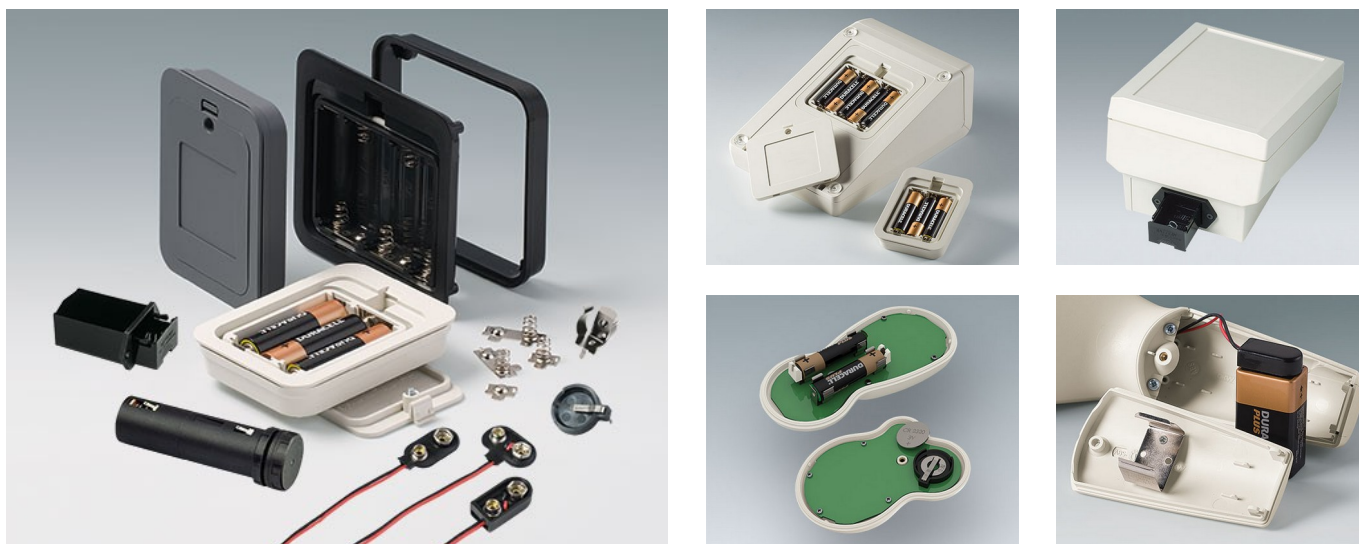

SUPPORTO BATTERIA, VANI BATTERIA,

SUPPORTI PILE A BOTTONE

- Vani e supporti universali per batterie AAA, AA, C e a 9V per l'installazione diretta in placche frontali o pareti del contenitore.
- Supporti per pile a bottone per il montaggio su schede.

Modifiche specifiche del cliente

Che caratteristiche deve avere il vostro prodotto personalizzato? Su richiesta vi forniamo i contenitori e manopole pronti per il montaggio e con tutte le modifiche e le caratteristiche specifiche.
Opzioni prodotto per Supporto batteria, vani batteria, supporti pile a bottone

Lavorazione
meccanica

Stampa

Marcatura laser

Confezionamento /
montaggio

SUPPORTO BATTERIA, VANI BATTERIA,

SUPPORTI PILE A BOTTONO

Versioni

A9156001
Battery holder, 2 x AA
PP
black RAL 9005

A9156003
Battery holder, 1 x 9 V (PP3)
Steel
nickel-plated

A9174004
Battery compartment, 4 x AA
ABS (UL 94 HB)
off-white RAL 9002

A9193037
Button cell holder, Ø 20 mm

A9193038
Button cell holder, Ø 23 mm