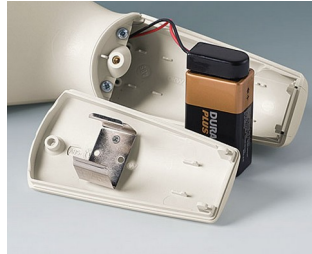

SUPPORTO BATTERIA, VANI BATTERIA,

SUPPORTI PILE A BOTTONE

- Vani e supporti universali per batterie AAA, AA, C e a 9V per l'installazione diretta in placche frontali o pareti del contenitore.
- Supporti per pile a bottone per il montaggio su schede.

Lavorazione
meccanica

Stampa

Marcatura laser

Confezionamento /
montaggio

SUPPORTO BATTERIA, VANI BATTERIA,

SUPPORTI PILE A BOTTONO

Versioni

A9156001
Battery holder, 2 x AA
PP
black RAL 9005

A9156003
Battery holder, 1 x 9 V (PP3)
Steel
nickel-plated

A9174004
Battery compartment, 4 x AA
ABS (UL 94 HB)
off-white RAL 9002

A9193037
Button cell holder, Ø 20 mm

A9193038
Button cell holder, Ø 23 mm