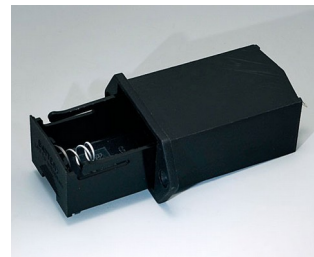

A9302510
Battery holder, 1 x 9 V (PP3)
PA
black RAL 9005