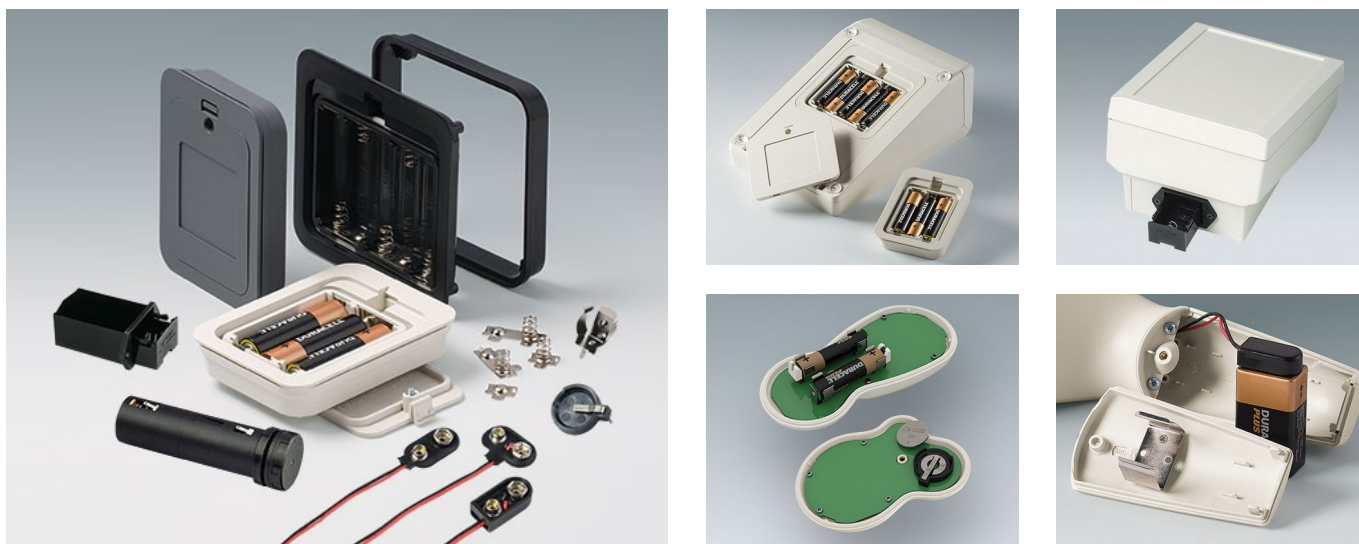

# SUPPORTO BATTERIA, VANI BATTERIA,

**OKW**  
GEHÄUSE  
SYSTEME

## SUPPORTI PILE A BOTTONE

- Vani e supporti universali per batterie AAA, AA, C e a 9V per l'installazione diretta in placche frontali o pareti del contenitore.
- Supporti per pile a bottone per il montaggio su schede.

### Modifiche specifiche del cliente

Che caratteristiche deve avere il vostro prodotto personalizzato? Su richiesta vi forniamo i contenitori e manopole pronti per il montaggio e con tutte le modifiche e le caratteristiche specifiche.  
Opzioni prodotto per Supporto batteria, vani batteria, supporti pile a bottone