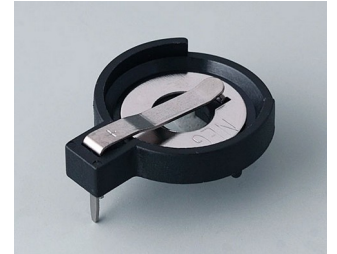

SUPPORTO BATTERIA, VANI BATTERIA,

SUPPORTI PILE A BOTTONE

- Vani e supporti universali per batterie AAA, AA, C e a 9V per l'installazione diretta in placche frontali o pareti del contenitore.
- Supporti per pile a bottone per il montaggio su schede.

Lavorazione
meccanica

Stampa

Marcatura laser

Confezionamento /
montaggio

SUPPORTO BATTERIA, VANI BATTERIA,

SUPPORTI PILE A BOTTONO

Versioni

A9156001
Battery holder, 2 x AA
PP
black RAL 9005

A9156003
Battery holder, 1 x 9 V (PP3)
Steel
nickel-plated

A9174004
Battery compartment, 4 x AA
ABS (UL 94 HB)
off-white RAL 9002

A9193037
Button cell holder, Ø 20 mm

A9193038
Button cell holder, Ø 23 mm

A9193039
Button cell holder, Ø 12 mm

A9193040
Button cell holder, Ø 16 mm

A9250250
Battery spacer
PE foam
50x25x4mm

A9250251
Battery spacer
PE foam
50x25x3mm

A9301330
Battery holder, 3 x AA
PA
black RAL 9005