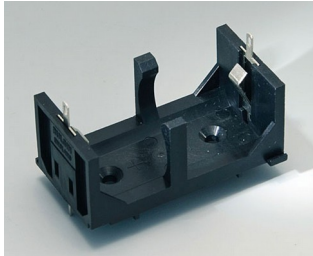

SUPPORTO BATTERIA, VANI BATTERIA,

SUPPORTI PILE A BOTTONO

A9303210
Battery holder, 1 x C
PA
black RAL 9005