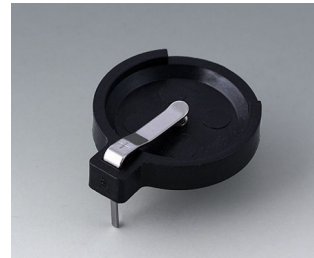

SUPPORTO BATTERIA, VANI BATTERIA,

SUPPORTI PILE A BOTTONE

- Vani e supporti universali per batterie AAA, AA, C e a 9V per l'installazione diretta in placche frontali o pareti del contenitore.
- Supporti per pile a bottone per il montaggio su schede.

Lavorazione
meccanica

Stampa

Marcatura laser

Confezionamento /
montaggio

SUPPORTO BATTERIA, VANI BATTERIA,

SUPPORTI PILE A BOTTONO

Versioni

A9156001
Battery holder, 2 x AA
PP
black RAL 9005

A9156003
Battery holder, 1 x 9 V (PP3)
Steel
nickel-plated

A9174004
Battery compartment, 4 x AA
ABS (UL 94 HB)
off-white RAL 9002

A9193037
Button cell holder, Ø 20 mm

A9193038
Button cell holder, Ø 23 mm

A9193039
Button cell holder, Ø 12 mm

A9193040
Button cell holder, Ø 16 mm

A9250250
Battery spacer
PE foam
50x25x4mm

A9250251
Battery spacer
PE foam
50x25x3mm

A9301330
Battery holder, 3 x AA
PA
black RAL 9005