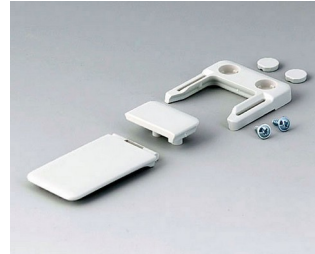

# ACCESSORI PER IL TRASPORTO

## Versioni

**A9100001**  
Ring eyelet  
PA 6  
volcano

**A9100002**  
Ring eyelet  
PA 6  
volcano

**A9152047**  
Combi-Clip  
ABS (UL 94 HB)  
off-white RAL 9002  
45x27mm

**A9152048**  
Combi-Clip  
ABS (UL 94 HB)  
lava  
45x27mm