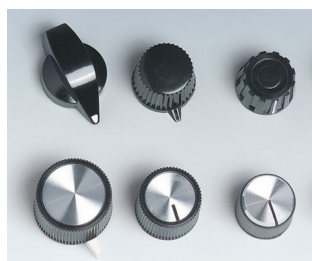

- Diversi design e misure: manopole pratiche e comode
- Pregiati effetti metallici con cappuccio in alluminio o elemento decorativo riflettente; il colore e la forma della placca frontale si presentano così con un'estetica omogenea
- Versioni con marcatura; utili per regolazioni e indicazioni
- Fissaggio laterale con viti per estremità arrotondate dell'albero
- Misure da  $\varnothing$  12 a  $\varnothing$  38 mm con foro asse di 4 mm o 6 mm
- Riduzione per rimpicciolire il foro asse da 6 a 4 mm come accessorio