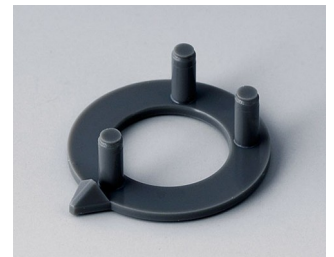

A4216002  
Arrow disk 16  
ABS (UL 94 HB)  
red RAL F12/0-10

A4216008  
Arrow disk 16  
ABS (UL 94 HB)  
dusty grey RAL 7037

A4220000  
Arrow disk 20  
ABS (UL 94 HB)  
black RAL 9005

A4220002  
Arrow disk 20  
ABS (UL 94 HB)  
red RAL F12/0-10