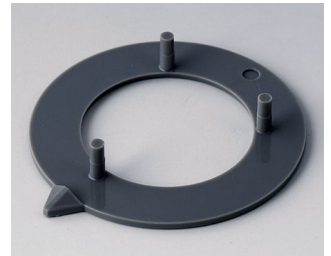

A4231000  
Arrow disk 31  
ABS (UL 94 HB)  
black RAL 9005

A4231002  
Arrow disk 31  
ABS (UL 94 HB)  
red RAL F12/0-10

A4231008  
Arrow disk 31  
ABS (UL 94 HB)  
dusty grey RAL 7037

A4240000  
Arrow disk 40  
ABS (UL 94 HB)  
black RAL 9005