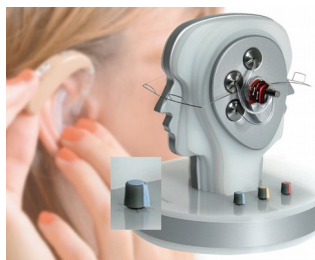

Operating elements for Klangfinder