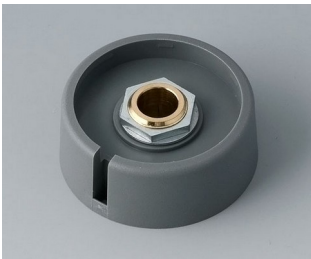

COM-KNOBS

Moderne manopole con fissaggio a pinza

Il gradevole design e la gamma cromatica di colori pastello caratterizzano le manopole COM-KNOBS con il valido sistema di fissaggio a pinza.

- Piacevole design della manopola per una linea moderna e innovativa degli apparecchi
- Coperchio con superficie cromata opaca per un elegante look metallizzato (misure 23-40)
- Impiego sicuro grazie al fissaggio a pinza di provata validità
- Montaggio comodo della manopola da davanti e posizionamento stabile sull'asse
- Impiegabile con/senza marcatura "Peak"
- A partire dalla misura 40 copertura senza/con avvallamento per le dita per comodità d'impiego nella regolazione
- Possibile abbinamento con disco, disco di scalatura, statore o copridado
- Il design si ispira alla serie TOP-KNOBS; potete così contare su un quadro estetico armonico in caso di impiego di entrambi i tipi di manopola
- Abbinamenti cromatici moderni in tonalità pastello

A3031638
 COM-KNOBS 31, with recess
 PA 6
 volcano
 31x16mm 1/4"

A3031639
 COM-KNOBS 31, with recess
 PA 6
 nero
 31x16mm 1/4"

A3040068
 COM-KNOBS 40, with recess
 PA 6
 volcano
 40x16mm 6mm

A3040069
 COM-KNOBS 40, with recess
 PA 6
 nero
 40x16mm 6mm