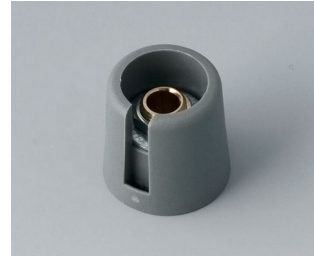

COM-KNOBS

Moderne manopole con fissaggio a pinza

Il gradevole design e la gamma cromatica di colori pastello caratterizzano le manopole COM-KNOBS con il valido sistema di fissaggio a pinza.

- Piacevole design della manopola per una linea moderna e innovativa degli apparecchi
- Coperchio con superficie cromata opaca per un elegante look metallizzato (misure 23-40)
- Impiego sicuro grazie al fissaggio a pinza di provata validità
- Montaggio comodo della manopola da davanti e posizionamento stabile sull'asse
- Impiegabile con/senza marcatura "Peak"
- A partire dalla misura 40 copertura senza/con avvallamento per le dita per comodità d'impiego nella regolazione
- Possibile abbinamento con disco, disco di scalatura, statore o copridado
- Il design si ispira alla serie TOP-KNOBS; potete così contare su un quadro estetico armonico in caso di impiego di entrambi i tipi di manopola
- Abbinamenti cromatici moderni in tonalità pastello

A3016048
COM-KNOBS 16, with recess
PA 6
volcano
16x16mm 4mm

A3016049
COM-KNOBS 16, with recess
PA 6
nero
16x16mm 4mm

A3016068
COM-KNOBS 16, with recess
PA 6
volcano
16x16mm 6mm

A3016069
COM-KNOBS 16, with recess
PA 6
nero
16x16mm 6mm