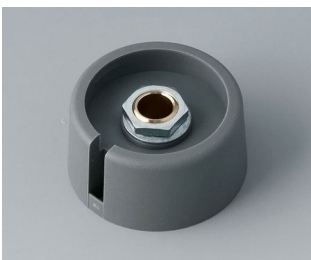

COM-KNOBS

Moderne manopole con fissaggio a pinza

Il gradevole design e la gamma cromatica di colori pastello caratterizzano le manopole COM-KNOBS con il valido sistema di fissaggio a pinza.

- Piacevole design della manopola per una linea moderna e innovativa degli apparecchi
- Coperchio con superficie cromata opaca per un elegante look metallizzato (misure 23-40)
- Impiego sicuro grazie al fissaggio a pinza di provata validità
- Montaggio comodo della manopola da davanti e posizionamento stabile sull'asse
- Impiegabile con/senza marcatura "Peak"
- A partire dalla misura 40 copertura senza/con avvallamento per le dita per comodità d'impiego nella regolazione
- Possibile abbinamento con disco, disco di scalatura, statore o copridado
- Il design si ispira alla serie TOP-KNOBS; potete così contare su un quadro estetico armonico in caso di impiego di entrambi i tipi di manopola
- Abbinamenti cromatici moderni in tonalità pastello

COM-KNOBS

A3023638
 COM-KNOBS 23, with recess
 PA 6
 volcano
 23x16mm 1/4"

A3023639
 COM-KNOBS 23, with recess
 PA 6
 nero
 23x16mm 1/4"

A3031068
 COM-KNOBS 31, with recess
 PA 6
 volcano
 31x16mm 6mm

A3031069
 COM-KNOBS 31, with recess
 PA 6
 nero
 31x16mm 6mm