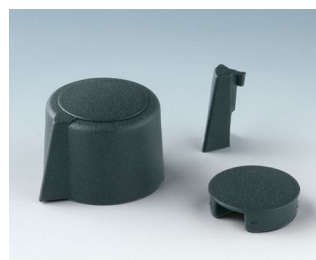

COM-KNOBS

Moderne manopole con fissaggio a pinza

Il gradevole design e la gamma cromatica di colori pastello caratterizzano le manopole COM-KNOBS con il valido sistema di fissaggio a pinza.

- Piacevole design della manopola per una linea moderna e innovativa degli apparecchi
- Coperchio con superficie cromata opaca per un elegante look metallizzato (misure 23-40)
- Impiego sicuro grazie al fissaggio a pinza di provata validità
- Montaggio comodo della manopola da davanti e posizionamento stabile sull'asse
- Impiegabile con/senza marcatura "Peak"
- A partire dalla misura 40 copertura senza/con avvallamento per le dita per comodità d'impiego nella regolazione
- Possibile abbinamento con disco, disco di scalatura, statore o copridado
- Il design si ispira alla serie TOP-KNOBS; potete così contare su un quadro estetico armonico in caso di impiego di entrambi i tipi di manopola
- Abbinamenti cromatici moderni in tonalità pastello

Dimensioni manopole	Fori asse
ø 16, 20, 23 mm	4 mm, 6 mm, 1/4"
ø 31 mm	6 mm, 1/4"
ø 40, 50 mm	6 mm, 8 mm