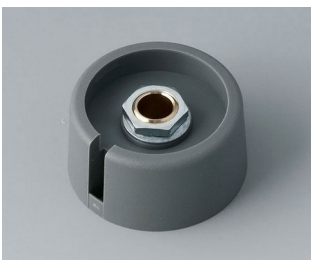

COM-KNOBS

Moderne manopole con fissaggio a pinza

Il gradevole design e la gamma cromatica di colori pastello caratterizzano le manopole COM-KNOBS con il valido sistema di fissaggio a pinza.

- Piacevole design della manopola per una linea moderna e innovativa degli apparecchi
- Coperchio con superficie cromata opaca per un elegante look metallizzato (misure 23-40)
- Impiego sicuro grazie al fissaggio a pinza di provata validità
- Montaggio comodo della manopola da davanti e posizionamento stabile sull'asse
- Impiegabile con/senza marcatura "Peak"
- A partire dalla misura 40 copertura senza/con avvallamento per le dita per comodità d'impiego nella regolazione
- Possibile abbinamento con disco, disco di scalatura, statore o copridado
- Il design si ispira alla serie TOP-KNOBS; potete così contare su un quadro estetico armonico in caso di impiego di entrambi i tipi di manopola
- Abbinamenti cromatici moderni in tonalità pastello

COM-KNOBS

A3023638
 COM-KNOBS 23, with recess
 PA 6
 volcano
 23x16mm 1/4"

A3023639
 COM-KNOBS 23, with recess
 PA 6
 nero
 23x16mm 1/4"

A3031068
 COM-KNOBS 31, with recess
 PA 6
 volcano
 31x16mm 6mm

A3031069
 COM-KNOBS 31, with recess
 PA 6
 nero
 31x16mm 6mm