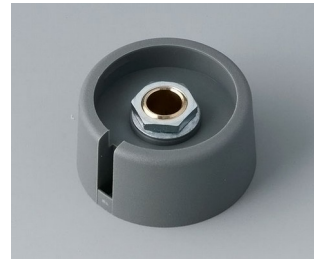

A3031068
COM-KNOBS 31, with recess
PA 6
volcano
31x16mm 6mm