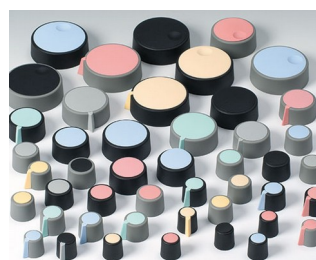

COM-KNOBS

Moderne manopole con fissaggio a pinza

Il gradevole design e la gamma cromatica di colori pastello caratterizzano le manopole COM-KNOBS con il valido sistema di fissaggio a pinza.

- Piacevole design della manopola per una linea moderna e innovativa degli apparecchi
- Coperchio con superficie cromata opaca per un elegante look metallizzato (misure 23-40)
- Impiego sicuro grazie al fissaggio a pinza di provata validità
- Montaggio comodo della manopola da davanti e posizionamento stabile sull'asse
- Impiegabile con/senza marcatura "Peak"
- A partire dalla misura 40 copertura senza/con avvallamento per le dita per comodità d'impiego nella regolazione
- Possibile abbinamento con disco, disco di scalatura, statore o copridado
- Il design si ispira alla serie TOP-KNOBS; potete così contare su un quadro estetico armonico in caso di impiego di entrambi i tipi di manopola
- Abbinamenti cromatici moderni in tonalità pastello

Dimensioni manopole	Fori asse
ø 16, 20, 23 mm	4 mm, 6 mm, 1/4"
ø 31 mm	6 mm, 1/4"
ø 40, 50 mm	6 mm, 8 mm