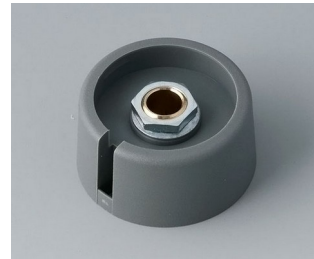

A3031068
COM-KNOBS 31, with recess
PA 6
volcano
31x16mm 6mm