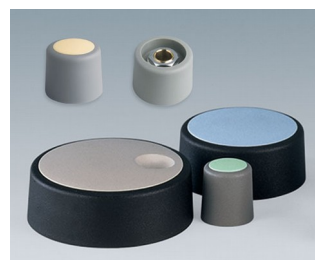

COM-KNOBS

Moderne manopole con fissaggio a pinza

Il gradevole design e la gamma cromatica di colori pastello caratterizzano le manopole COM-KNOBS con il valido sistema di fissaggio a pinza.

- Piacevole design della manopola per una linea moderna e innovativa degli apparecchi
- Coperchio con superficie cromata opaca per un elegante look metallizzato (misure 23-40)
- Impiego sicuro grazie al fissaggio a pinza di provata validità
- Montaggio comodo della manopola da davanti e posizionamento stabile sull'asse
- Impiegabile con/senza marcatura "Peak"
- A partire dalla misura 40 copertura senza/con avvallamento per le dita per comodità d'impiego nella regolazione
- Possibile abbinamento con disco, disco di scalatura, statore o copridado
- Il design si ispira alla serie TOP-KNOBS; potete così contare su un quadro estetico armonico in caso di impiego di entrambi i tipi di manopola
- Abbinamenti cromatici moderni in tonalità pastello

Dimensioni manopole	Fori asse
ø 16, 20, 23 mm	4 mm, 6 mm, 1/4"
ø 31 mm	6 mm, 1/4"
ø 40, 50 mm	6 mm, 8 mm