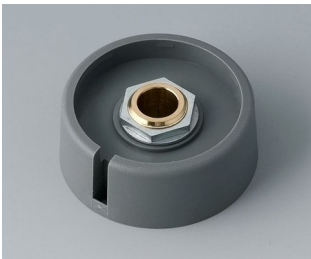

COM-KNOBS

Moderne manopole con fissaggio a pinza

Il gradevole design e la gamma cromatica di colori pastello caratterizzano le manopole COM-KNOBS con il valido sistema di fissaggio a pinza.

- Piacevole design della manopola per una linea moderna e innovativa degli apparecchi
- Coperchio con superficie cromata opaca per un elegante look metallizzato (misure 23-40)
- Impiego sicuro grazie al fissaggio a pinza di provata validità
- Montaggio comodo della manopola da davanti e posizionamento stabile sull'asse
- Impiegabile con/senza marcatura "Peak"
- A partire dalla misura 40 copertura senza/con avvallamento per le dita per comodità d'impiego nella regolazione
- Possibile abbinamento con disco, disco di scalatura, statore o copridado
- Il design si ispira alla serie TOP-KNOBS; potete così contare su un quadro estetico armonico in caso di impiego di entrambi i tipi di manopola
- Abbinamenti cromatici moderni in tonalità pastello

A3031638
 COM-KNOBS 31, with recess
 PA 6
 volcano
 31x16mm 1/4"

A3031639
 COM-KNOBS 31, with recess
 PA 6
 nero
 31x16mm 1/4"

A3040068
 COM-KNOBS 40, with recess
 PA 6
 volcano
 40x16mm 6mm

A3040069
 COM-KNOBS 40, with recess
 PA 6
 nero
 40x16mm 6mm