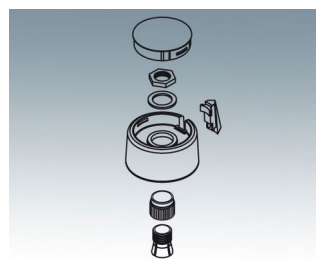

COM-KNOBS

Moderne manopole con fissaggio a pinza

Il gradevole design e la gamma cromatica di colori pastello caratterizzano le manopole COM-KNOBS con il valido sistema di fissaggio a pinza.

- Piacevole design della manopola per una linea moderna e innovativa degli apparecchi
- Coperchio con superficie cromata opaca per un elegante look metallizzato (misure 23-40)
- Impiego sicuro grazie al fissaggio a pinza di provata validità
- Montaggio comodo della manopola da davanti e posizionamento stabile sull'asse
- Impiegabile con/senza marcatura "Peak"
- A partire dalla misura 40 copertura senza/con avvallamento per le dita per comodità d'impiego nella regolazione
- Possibile abbinamento con disco, disco di scalatura, statore o copridado
- Il design si ispira alla serie TOP-KNOBS; potete così contare su un quadro estetico armonico in caso di impiego di entrambi i tipi di manopola
- Abbinamenti cromatici moderni in tonalità pastello

Dimensioni manopole	Fori asse
ø 16, 20, 23 mm	4 mm, 6 mm, 1/4"
ø 31 mm	6 mm, 1/4"
ø 40, 50 mm	6 mm, 8 mm

COM-KNOBS

Esempi di applicazione

Per potenziometri rotanti con estremità arrotondate secondo DIN 41591.