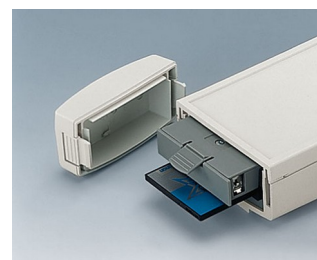

DATEC-CONTROL

Poręczne obudowy pod duże graficzne wyświetlacze

Te ergonomiczne obudowy mają duży panel do instalowania większych modułów wyświetlaczy.

- montaż standardowych wyświetlaczy LCD i graficznych
- zwężone uchwyty dla wygody trzymania
- wysoka klasa szczelności: IP 65 (XS, S) lub IP 54 (M, L) podczas korzystania z zestawów uszczelniających i okna wyświetlacza (wyposażenie dodatkowe)
- cztery rozmiary, każdy w dwóch kolorach
- **DATEC-CONTROL XS**
z / bez przykręcanej wkładki baterii 2 x AA / 3 x AA; klapka baterii zatraskana lub przykręcana; Nachylona stacja na biurko
- **DATEC-CONTROL S**
z / bez przykręcanej wkładki baterii 4 x AA / 1 x 9V; klapka baterii zatraskana lub przykręcana; Nachylona stacja na biurko
- **DATEC-CONTROL M, L**
z / bez wsuwanej pojemniczki baterii do 5 x AA; mocowanie PCMCIA; oddzielne stacje na biurko i ścianę z możliwością zasilania i transmisji danych
- kontakty do łatwego przesyłania danych, i zasilania jako akcesoria
- uchwyt ścienny (akcesoria)
- osłona absorbująca uderzenia i chroniąca powierzchnię, rozmiary M i L z paskiem na ramię
- zagłębienie pod klawiaturę membranową lub folię dekoracyjną
- wewnętrzne słupki pod PCB