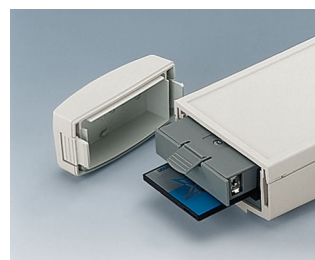

## Poręczne obudowy pod duże graficzne wyświetlacze

Te ergonomiczne obudowy mają duży panel do instalowania większych modułów wyświetlaczy.

- montaż standardowych wyświetlaczy LCD i graficznych
- zwężone uchwyty dla wygody trzymania
- wysoka klasa szczelności: IP 65 (XS, S) lub IP 54 (M, L) podczas korzystania z zestawów uszczelniających i okna wyświetlacza (wyposażenie dodatkowe)
- cztery rozmiary, każdy w dwóch kolorach
- **DATEC-CONTROL XS**  
z / bez przykręcanej wkładki baterii 2 x AA / 3 x AA; klapka baterii zatraskana lub przykręcana; Nachylona stacja na biurko
- **DATEC-CONTROL S**  
z / bez przykręcanej wkładki baterii 4 x AA / 1 x 9V; klapka baterii zatraskana lub przykręcana; Nachylona stacja na biurko
- **DATEC-CONTROL M, L**  
z / bez wsuwanego pojemnika baterii do 5 x AA; mocowanie PCMCIA; oddzielne stacje na biurko i ścianę z możliwością zasilania i transmisji danych
- kontakty do łatwego przesyłania danych, i zasilania jako akcesoria
- uchwyt ścienny (akcesoria)
- osłona absorbująca uderzenia i chroniąca powierzchnię, rozmiary M i L z paskiem na ramię
- zagłębienie pod klawiaturę membranową lub folię dekoracyjną
- wewnętrzne słupki pod PCB