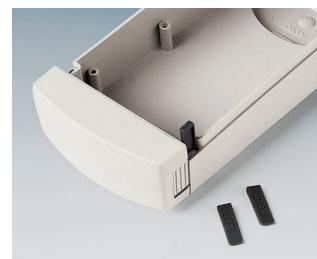

DATEC-CONTROL

Poręczne obudowy pod duże graficzne wyświetlacze

Te ergonomiczne obudowy mają duży panel do instalowania większych modułów wyświetlaczy.

- montaż standardowych wyświetlaczy LCD i graficznych
- zwężone uchwyty dla wygody trzymania
- wysoka klasa szczelności: IP 65 (XS, S) lub IP 54 (M, L) podczas korzystania z zestawów uszczelniających i okna wyświetlacza (wyposażenie dodatkowe)
- cztery rozmiary, każdy w dwóch kolorach
- **DATEC-CONTROL XS**
z / bez przykręcanej wkładki baterii 2 x AA / 3 x AA; klapka baterii zatraskana lub przykręcana; Nachylona stacja na biurko
- **DATEC-CONTROL S**
z / bez przykręcanej wkładki baterii 4 x AA / 1 x 9V; klapka baterii zatraskana lub przykręcana; Nachylona stacja na biurko
- **DATEC-CONTROL M, L**
z / bez wsuwanej pojemniczki baterii do 5 x AA; mocowanie PCMCIA; oddzielne stacje na biurko i ścianę z możliwością zasilania i transmisji danych
- kontakty do łatwego przesyłania danych, i zasilania jako akcesoria
- uchwyt ścienny (akcesoria)
- osłona absorbująca uderzenia i chroniąca powierzchnię, rozmiary M i L z paskiem na ramię
- zagłębienie pod klawiaturę membranową lub folię dekoracyjną
- wewnętrzne słupki pod PCB