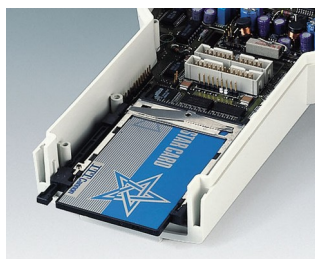

## Poręczne obudowy pod duże graficzne wyświetlacze

Te ergonomiczne obudowy mają duży panel do instalowania większych modułów wyświetlaczy.

- montaż standardowych wyświetlaczy LCD i graficznych
- zwężone uchwyty dla wygody trzymania
- wysoka klasa szczelności: IP 65 (XS, S) lub IP 54 (M, L) podczas korzystania z zestawów uszczelniających i okna wyświetlacza (wyposażenie dodatkowe)
- cztery rozmiary, każdy w dwóch kolorach
- **DATEC-CONTROL XS**  
z / bez przykręcanej wkładki baterii 2 x AA / 3 x AA; klapka baterii zatraskana lub przykręcana; Nachylona stacja na biurko
- **DATEC-CONTROL S**  
z / bez przykręcanej wkładki baterii 4 x AA / 1 x 9V; klapka baterii zatraskana lub przykręcana; Nachylona stacja na biurko
- **DATEC-CONTROL M, L**  
z / bez wsuwanego pojemnika baterii do 5 x AA; mocowanie PCMCIA; oddzielne stacje na biurko i ścianę z możliwością zasilania i transmisji danych
- kontakty do łatwego przesyłania danych, i zasilania jako akcesoria
- uchwyt ścienny (akcesoria)
- osłona absorbująca uderzenia i chroniąca powierzchnię, rozmiary M i L z paskiem na ramię
- zagłębienie pod klawiaturę membranową lub folię dekoracyjną
- wewnętrzne słupki pod PCB