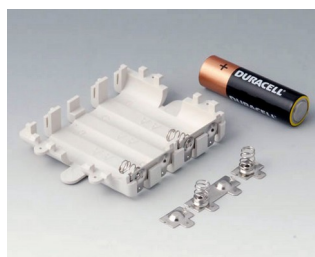

A9345217
Set of battery compartment, 4 x AA
ABS (UL 94 HB)
off-white RAL 9002