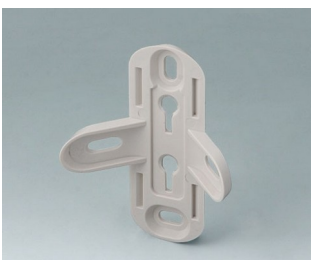

Accessory "wall/holder"

B4705907
Wall suspension element
ASA+PC (UL 94 V-0)