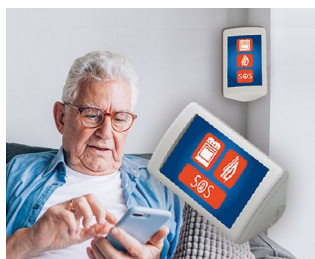

SMART-CONTROL

Aplikacje i przykłady

- Inżynieria bezpieczeństwa i sprzęt monitorujący
- Technologia środowiskowa
- IoT/IIoT
- Bramy i systemy zabezpieczeń
- Systemy pomiarowe i sterownicze
- Czujniki i inne systemy kontrolne
- Sprzęt medyczny i laboratoryjny

AAL assistance system