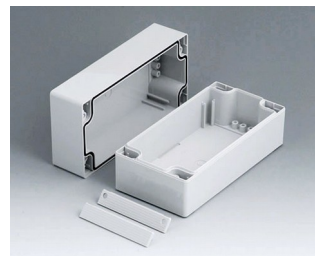

C2108161
ROBUST-BOX WIDTH 80, Vers.
I
ABS (UL 94 HB)
light grey RAL 7035
160x80x80mm
IP 66