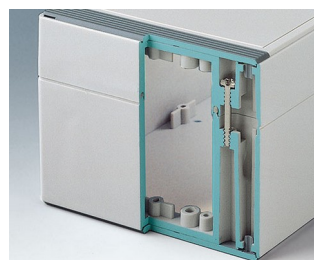

ROBUST-BOX

Uniwersalne obudowy IP 66

Dwie części obudów ROBUST-BOX mają odpowiednie rowki. W rezultacie to użytkownik wybiera, która część będzie na wierzchu.

- obudowy uniwersalne, jedenaście podstawowych rozmiarów, różne wysokości dwa standardowe materiały
- ABS (UL 94 HB), sprawdzający się do montażu terminali
- PC (UL 94 HB), solidne i wytrzymałe, o wysokiej odporności cieplnej do stosowania w niekorzystnych warunkach
- użyteczny do ręki, na blat lub przy montażu na ścianie, a także na szynie DIN (mocowania DIN jako akcesoria)
- łatwy montaż; można wybrać stronę obudowy
- obie części z zagłębieniem pod klawiatury membranowe i folie
- mocowania pokrywy znajdują się poza obszarem uszczelnionym; śruby mocujące są nierdzewnie i ulokowane w górnej części
- ukryte miejsca mocowania śrub
- kolorowe listwy maskujące do kodowania (jako alternatywa dla standardowej wersji w kolorze jasnoszarym)
- wewnętrzne słupki mocujące pod PCB i komponenty
- szeroka gama akcesoriów: nóżki, zawiasy, elementy mocujące szyny DIN, wsporniki do montażu PCB itp.