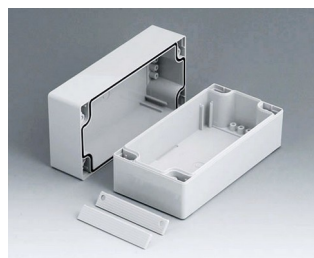

C2108161
ROBUST-BOX WIDTH 80, Vers.
I
ABS (UL 94 HB)
light grey RAL 7035
160x80x80mm
IP 66