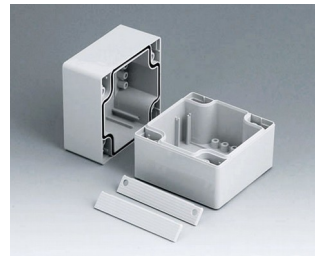

C2108081
ROBUST-BOX WIDTH 80, Vers.
I
ABS (UL 94 HB)
light grey RAL 7035
80x80x80mm
IP 66