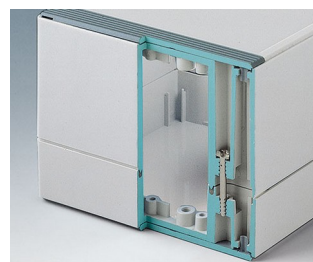

ROBUST-BOX

Uniwersalne obudowy IP 66

Dwie części obudów ROBUST-BOX mają odpowiednie rowki. W rezultacie to użytkownik wybiera, która część będzie na wierzchu.

- obudowy uniwersalne, jedenaście podstawowych rozmiarów, różne wysokości dwa standardowe materiały
- ABS (UL 94 HB), sprawdzający się do montażu terminali
- PC (UL 94 HB), solidne i wytrzymałe, o wysokiej odporności cieplnej do stosowania w niekorzystnych warunkach
- użyteczny do ręki, na blat lub przy montażu na ścianie, a także na szynie DIN (mocowania DIN jako akcesoria)
- łatwy montaż; można wybrać stronę obudowy
- obie części z zagłębieniem pod klawiatury membranowe i folie
- mocowania pokrywy znajdują się poza obszarem uszczelnionym; śruby mocujące są nierdzewnie i ulokowane w górnej części
- ukryte miejsca mocowania śrub
- kolorowe listwy maskujące do kodowania (jako alternatywa dla standardowej wersji w kolorze jasnoszarym)
- wewnętrzne słupki mocujące pod PCB i komponenty
- szeroka gama akcesoriów: nóżki, zawiasy, elementy mocujące szyny DIN, wsporniki do montażu PCB itp.