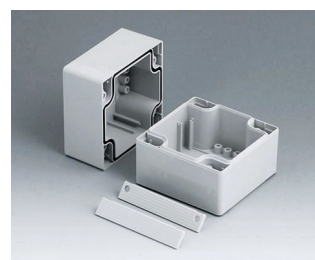

C2108082
ROBUST-BOX WIDTH 80, Vers.
II
PC (UL 94 HB)
light grey RAL 7035
80x80x80mm
IP 66