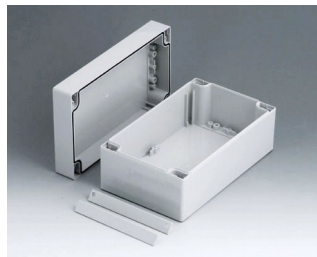

C2112202
ROBUST-BOX WIDTH 120,
Vers. II
PC (UL 94 HB)
light grey RAL 7035
200x120x90mm
IP 66