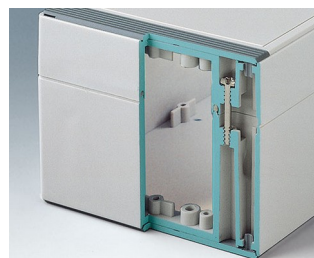

ROBUST-BOX

Uniwersalne obudowy IP 66

Dwie części obudów ROBUST-BOX mają odpowiednie rowki. W rezultacie to użytkownik wybiera, która część będzie na wierzchu.

- obudowy uniwersalne, jedenaście podstawowych rozmiarów, różne wysokości dwa standardowe materiały
- ABS (UL 94 HB), sprawdzający się do montażu terminali
- PC (UL 94 HB), solidne i wytrzymałe, o wysokiej odporności cieplnej do stosowania w niekorzystnych warunkach
- użyteczny do ręki, na blat lub przy montażu na ścianie, a także na szynie DIN (mocowania DIN jako akcesoria)
- łatwy montaż; można wybrać stronę obudowy
- obie części z zagłębieniem pod klawiatury membranowe i folie
- mocowania pokrywy znajdują się poza obszarem uszczelnionym; śruby mocujące są nierdzewnie i ulokowane w górnej części
- ukryte miejsca mocowania śrub
- kolorowe listwy maskujące do kodowania (jako alternatywa dla standardowej wersji w kolorze jasnoszarym)
- wewnętrzne słupki mocujące pod PCB i komponenty
- szeroka gama akcesoriów: nóżki, zawiasy, elementy mocujące szyny DIN, wsporniki do montażu PCB itp.