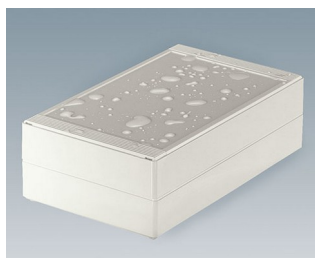

ROBUST-BOX

Uniwersalne obudowy IP 66

Dwie części obudów ROBUST-BOX mają odpowiednie rowki. W rezultacie to użytkownik wybiera, która część będzie na wierzchu.

- obudowy uniwersalne, jedenaście podstawowych rozmiarów, różne wysokości dwa standardowe materiały
- ABS (UL 94 HB), sprawdzający się do montażu terminali
- PC (UL 94 HB), solidne i wytrzymałe, o wysokiej odporności cieplnej do stosowania w niekorzystnych warunkach
- użyteczny do ręki, na blat lub przy montażu na ścianie, a także na szynie DIN (mocowania DIN jako akcesoria)
- łatwy montaż; można wybrać stronę obudowy
- obie części z zagłębieniem pod klawiatury membranowe i folie
- mocowania pokrywy znajdują się poza obszarem uszczelnionym; śruby mocujące są nierdzewnie i ulokowane w górnej części
- ukryte miejsca mocowania śrub
- kolorowe listwy maskujące do kodowania (jako alternatywa dla standardowej wersji w kolorze jasnoszarym)
- wewnętrzne słupki mocujące pod PCB i komponenty
- szeroka gama akcesoriów: nóżki, zawiasy, elementy mocujące szyny DIN, wsporniki do montażu PCB itp.