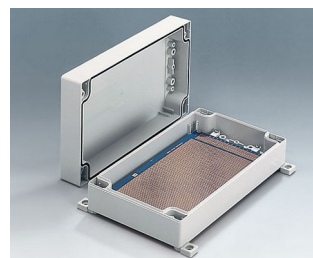

ROBUST-BOX

Uniwersalne obudowy IP 66

Dwie części obudów ROBUST-BOX mają odpowiednie rowki. W rezultacie to użytkownik wybiera, która część będzie na wierzchu.

- obudowy uniwersalne, jedenaście podstawowych rozmiarów, różne wysokości dwa standardowe materiały
- ABS (UL 94 HB), sprawdzający się do montażu terminali
- PC (UL 94 HB), solidne i wytrzymałe, o wysokiej odporności cieplnej do stosowania w niekorzystnych warunkach
- użyteczny do ręki, na blat lub przy montażu na ścianie, a także na szynie DIN (mocowania DIN jako akcesoria)
- łatwy montaż; można wybrać stronę obudowy
- obie części z zagłębieniem pod klawiatury membranowe i folie
- mocowania pokrywy znajdują się poza obszarem uszczelnionym; śruby mocujące są nierdzewnie i ulokowane w górnej części
- ukryte miejsca mocowania śrub
- kolorowe listwy maskujące do kodowania (jako alternatywa dla standardowej wersji w kolorze jasnoszarym)
- wewnętrzne słupki mocujące pod PCB i komponenty
- szeroka gama akcesoriów: nóżki, zawiasy, elementy mocujące szyny DIN, wsporniki do montażu PCB itp.