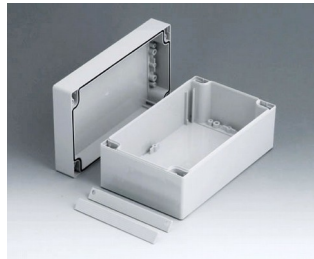

C2112202
ROBUST-BOX WIDTH 120,
Vers. II
PC (UL 94 HB)
light grey RAL 7035
200x120x90mm
IP 66