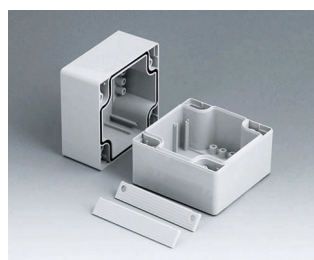

C2108081
ROBUST-BOX WIDTH 80, Vers.
I
ABS (UL 94 HB)
light grey RAL 7035
80x80x80mm
IP 66