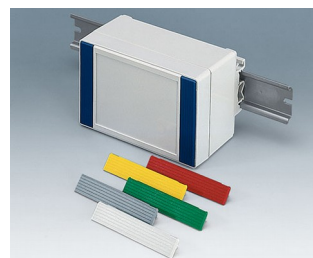

ROBUST-BOX

Uniwersalne obudowy IP 66

Dwie części obudów ROBUST-BOX mają odpowiednie rowki. W rezultacie to użytkownik wybiera, która część będzie na wierzchu.

- obudowy uniwersalne, jedenaście podstawowych rozmiarów, różne wysokości dwa standardowe materiały
- ABS (UL 94 HB), sprawdzający się do montażu terminali
- PC (UL 94 HB), solidne i wytrzymałe, o wysokiej odporności cieplnej do stosowania w niekorzystnych warunkach
- użyteczny do ręki, na blat lub przy montażu na ścianie, a także na szynie DIN (mocowania DIN jako akcesoria)
- łatwy montaż; można wybrać stronę obudowy
- obie części z zagłębieniem pod klawiatury membranowe i folie
- mocowania pokrywy znajdują się poza obszarem uszczelnionym; śruby mocujące są nierdzewnie i ulokowane w górnej części
- ukryte miejsca mocowania śrub
- kolorowe listwy maskujące do kodowania (jako alternatywa dla standardowej wersji w kolorze jasnoszarym)
- wewnętrzne słupki mocujące pod PCB i komponenty
- szeroka gama akcesoriów: nóżki, zawiasy, elementy mocujące szyny DIN, wsporniki do montażu PCB itp.