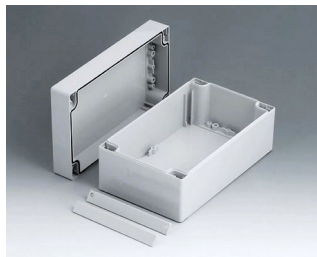

ROBUST-BOX

C2112201
ROBUST-BOX WIDTH 120,
Vers. I
ABS (UL 94 HB)
light grey RAL 7035
200x120x90mm
IP 66