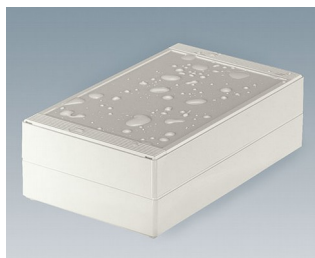

ROBUST-BOX

Uniwersalne obudowy IP 66

Dwie części obudów ROBUST-BOX mają odpowiednie rowki. W rezultacie to użytkownik wybiera, która część będzie na wierzchu.

- obudowy uniwersalne, jedenaście podstawowych rozmiarów, różne wysokości dwa standardowe materiały
- ABS (UL 94 HB), sprawdzający się do montażu terminali
- PC (UL 94 HB), solidne i wytrzymałe, o wysokiej odporności cieplnej do stosowania w niekorzystnych warunkach
- użyteczny do ręki, na blat lub przy montażu na ścianie, a także na szynie DIN (mocowania DIN jako akcesoria)
- łatwy montaż; można wybrać stronę obudowy
- obie części z zagłębieniem pod klawiatury membranowe i folie
- mocowania pokrywy znajdują się poza obszarem uszczelnionym; śruby mocujące są nierdzewnie i ulokowane w górnej części
- ukryte miejsca mocowania śrub
- kolorowe listwy maskujące do kodowania (jako alternatywa dla standardowej wersji w kolorze jasnoszarym)
- wewnętrzne słupki mocujące pod PCB i komponenty
- szeroka gama akcesoriów: nóżki, zawiasy, elementy mocujące szyny DIN, wsporniki do montażu PCB itp.