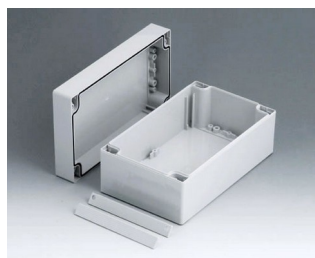

C2112202
ROBUST-BOX WIDTH 120,
Vers. II
PC (UL 94 HB)
light grey RAL 7035
200x120x90mm
IP 66