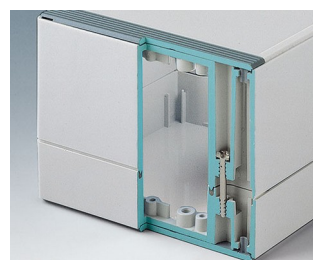

ROBUST-BOX

Uniwersalne obudowy IP 66

Dwie części obudów ROBUST-BOX mają odpowiednie rowki. W rezultacie to użytkownik wybiera, która część będzie na wierzchu.

- obudowy uniwersalne, jedenaście podstawowych rozmiarów, różne wysokości dwa standardowe materiały
- ABS (UL 94 HB), sprawdzający się do montażu terminali
- PC (UL 94 HB), solidne i wytrzymałe, o wysokiej odporności cieplnej do stosowania w niekorzystnych warunkach
- użyteczny do ręki, na blat lub przy montażu na ścianie, a także na szynie DIN (mocowania DIN jako akcesoria)
- łatwy montaż; można wybrać stronę obudowy
- obie części z zagłębieniem pod klawiatury membranowe i folie
- mocowania pokrywy znajdują się poza obszarem uszczelnionym; śruby mocujące są nierdzewnie i ulokowane w górnej części
- ukryte miejsca mocowania śrub
- kolorowe listwy maskujące do kodowania (jako alternatywa dla standardowej wersji w kolorze jasnoszarym)
- wewnętrzne słupki mocujące pod PCB i komponenty
- szeroka gama akcesoriów: nóżki, zawiasy, elementy mocujące szyny DIN, wsporniki do montażu PCB itp.