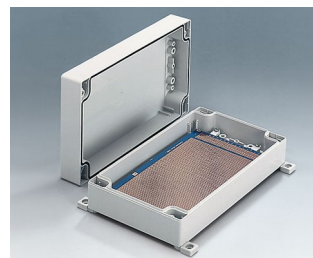

ROBUST-BOX

Uniwersalne obudowy IP 66

Dwie części obudów ROBUST-BOX mają odpowiednie rowki. W rezultacie to użytkownik wybiera, która część będzie na wierzchu.

- obudowy uniwersalne, jedenaście podstawowych rozmiarów, różne wysokości dwa standardowe materiały
- ABS (UL 94 HB), sprawdzający się do montażu terminali
- PC (UL 94 HB), solidne i wytrzymałe, o wysokiej odporności cieplnej do stosowania w niekorzystnych warunkach
- użyteczny do ręki, na blat lub przy montażu na ścianie, a także na szynie DIN (mocowania DIN jako akcesoria)
- łatwy montaż; można wybrać stronę obudowy
- obie części z zagłębieniem pod klawiatury membranowe i folie
- mocowania pokrywy znajdują się poza obszarem uszczelnionym; śruby mocujące są nierdzewnie i ulokowane w górnej części
- ukryte miejsca mocowania śrub
- kolorowe listwy maskujące do kodowania (jako alternatywa dla standardowej wersji w kolorze jasnoszarym)
- wewnętrzne słupki mocujące pod PCB i komponenty
- szeroka gama akcesoriów: nóżki, zawiasy, elementy mocujące szyny DIN, wsporniki do montażu PCB itp.