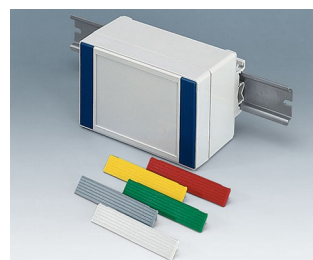

ROBUST-BOX

Uniwersalne obudowy IP 66

Dwie części obudów ROBUST-BOX mają odpowiednie rowki. W rezultacie to użytkownik wybiera, która część będzie na wierzchu.

- obudowy uniwersalne, jedenaście podstawowych rozmiarów, różne wysokości dwa standardowe materiały
- ABS (UL 94 HB), sprawdzający się do montażu terminali
- PC (UL 94 HB), solidne i wytrzymałe, o wysokiej odporności cieplnej do stosowania w niekorzystnych warunkach
- użyteczny do ręki, na blat lub przy montażu na ścianie, a także na szynie DIN (mocowania DIN jako akcesoria)
- łatwy montaż; można wybrać stronę obudowy
- obie części z zagłębieniem pod klawiatury membranowe i folie
- mocowania pokrywy znajdują się poza obszarem uszczelnionym; śruby mocujące są nierdzewnie i ulokowane w górnej części
- ukryte miejsca mocowania śrub
- kolorowe listwy maskujące do kodowania (jako alternatywa dla standardowej wersji w kolorze jasnoszarym)
- wewnętrzne słupki mocujące pod PCB i komponenty
- szeroka gama akcesoriów: nóżki, zawiasy, elementy mocujące szyny DIN, wsporniki do montażu PCB itp.