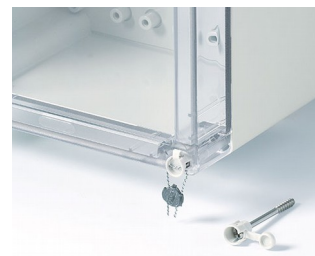

IN-BOX

Wytrzymałe obudowy przemysłowe

Obudowy do systemów modułowych jak i do elektroniki. IN-BOX oferuje wszechstronne opcje dla inżynierów elektrotechniki i elektroniki.

- dziewięć baz pod obudowy o wysokim połysku powierzchni i różnych wysokościach
- dwa standardowe materiały: ABS (UL 94 HB) lub PC (V-2); obudowy zrobione w całości z PC zgodne są z standardem bezpieczeństwa pożarowego UL 94 5V (lepsze niż V-0), mimo, że materiał posiada tylko klasyfikację V-2
- wysoka klasa szczelności IP 66/67; spieniona uszczelka w górnej części
- wysoka wytrzymałość na uderzenia IK07 (ABS) oraz IK08 (PC)
- górne części w kolorze lub przezroczyste
- zakręcane na ćwierć obrotu śruby pokrywy (stal nierdzewna)
- zagłębienie pod klawiaturę membranową lub folię dekoracyjną
- bezpośredni montaż na ścianie lub montaż na zewnętrznych wspornikach; w razie potrzeby mogą być wewnętrzne. Zestaw zawiasów może być dostarczony jako wyposażenie
- opcjonalny zestaw bezpieczeństwa za pomocą plomby ołowianej
- szyny DIN lub płyty montażowe dla poszczególnych instalacji i konfiguracji
- wewnętrzne słupki pod PCB, szyny DIN lub płyty montażowe