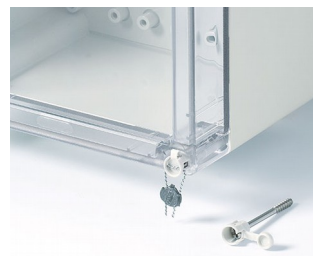

IN-BOX

Wytrzymałe obudowy przemysłowe

Obudowy do systemów modułowych jak i do elektroniki. IN-BOX oferuje wszechstronne opcje dla inżynierów elektrotechniki i elektroniki.

- dziewięć baz pod obudowy o wysokim połysku powierzchni i różnych wysokościach
- dwa standardowe materiały: ABS (UL 94 HB) lub PC (V-2); obudowy zrobione w całości z PC zgodne są z standardem bezpieczeństwa pożarowego UL 94 5V (lepsze niż V-0), mimo, że materiał posiada tylko klasyfikację V-2
- wysoka klasa szczelności IP 66/67; spieniona uszczelka w górnej części
- wysoka wytrzymałość na uderzenia IK07 (ABS) oraz IK08 (PC)
- górne części w kolorze lub przezroczyste
- zakręcane na ćwierć obrotu śruby pokrywy (stal nierdzewna)
- zagłębienie pod klawiaturę membranową lub folię dekoracyjną
- bezpośredni montaż na ścianie lub montaż na zewnętrznych wspornikach; w razie potrzeby mogą być wewnętrzne. Zestaw zawiasów może być dostarczony jako wyposażenie
- opcjonalny zestaw bezpieczeństwa za pomocą plomby ołowianej
- szyny DIN lub płyty montażowe dla poszczególnych instalacji i konfiguracji
- wewnętrzne słupki pod PCB, szyny DIN lub płyty montażowe