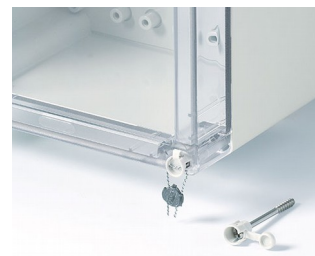

## Wytrzymałe obudowy przemysłowe

Obudowy do systemów modułowych jak i do elektroniki. IN-BOX oferuje wszechstronne opcje dla inżynierów elektrotechniki i elektroniki.

- dziewięć baz pod obudowy o wysokim połysku powierzchni i różnych wysokościach
- dwa standardowe materiały: ABS (UL 94 HB) lub PC (V-2); obudowy zrobione w całości z PC zgodne są z standardem bezpieczeństwa pożarowego UL 94 5V (lepsze niż V-0), mimo, że materiał posiada tylko klasyfikację V-2
- wysoka klasa szczelności IP 66/67; spieniona uszczelka w górnej części
- wysoka wytrzymałość na uderzenia IK07 (ABS) oraz IK08 (PC)
- górne części w kolorze lub przezroczyste
- zakręcane na ćwierć obrotu śruby pokrywy (stal nierdzewna)
- zagłębienie pod klawiaturę membranową lub folię dekoracyjną
- bezpośredni montaż na ścianie lub montaż na zewnętrznych wspornikach; w razie potrzeby mogą być wewnętrzne. Zestaw zawiasów może być dostarczony jako wyposażenie
- opcjonalny zestaw bezpieczeństwa za pomocą plomby ołowianej
- szyny DIN lub płyty montażowe dla poszczególnych instalacji i konfiguracji
- wewnętrzne słupki pod PCB, szyny DIN lub płyty montażowe