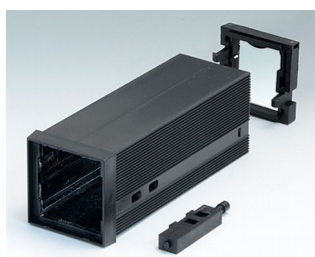

B6012061
DIN-MODULAR CASE TYPE A
PPO (UL 94 V-0)
black RAL 9005
48x48x124mm