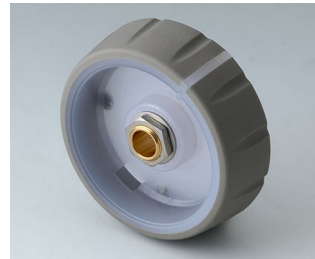

B7246064
CONTROL-KNOBS 46
PC
volcano
46x14,7mm 6mm

CONTROL-KNOBS

B7246631
CONTROL-KNOBS 46, optional
illumination
PC
nero
46x14,7mm 1/4"

B7246632
CONTROL-KNOBS 46
PC
nero
46x14,7mm 1/4"

B7246633
CONTROL-KNOBS 46, optional
illumination
PC
volcano
46x14,7mm 1/4"

B7246634
CONTROL-KNOBS 46
PC
volcano
46x14,7mm 1/4"

Accessory "screws"

A6207009
Round nut M7 x 0.75

A6210009
Round nut M10 x 0.75

A6295009
Round nut 3/8"-32G

A6300000
Spanner

Accessory

B7536108
Cover 36
PA 6
volcano