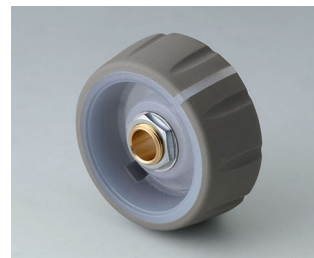

B7236063
CONTROL-KNOBS 36, optional
illumination
PC
volcano
36x14,7mm 6mm