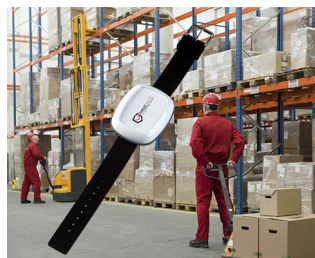

- specjalna obudowa do podzespołów i czujników, które są noszone na ciele lub w pobliżu ciała
- spełnia swoją funkcję w najprostszy sposób, bez ograniczania użytkownika i nie rzucając się w oczy
- nowoczesny wygląd z wysoko polerowanymi powierzchniami i matowy pierścień uszczelniający z TPV.
- łatwe rozróżnienie poprzez stosowanie indywidualnych, ekskluzywnych bransoletek (szerokość 18 mm)
- łatwa obsługa za pomocą przycisków lub paneli dotykowych, za pomocą komend głosowych lub gestów
- transmisja bezprzewodowa
- wysokiej klasy szczelności IP 65
- formowane tworzywo ASA o wysokim współczynniku ochrony przed promieniowaniem UV
- wewnętrzne zasilanie za pomocą guzikowych baterii, które są zamontowane bezpośrednio na płycie drukowanej - ewentualnie, zastosowanie akumulatora ładowanego indukcyjnie
- górna część z / bez wpuszczonej powierzchni pod folię dekoracyjną lub klawiaturę membranową
- montaż obudowy czterema śrubami Torx z wysokiej jakości stali nierdzewnej; dwa teleskopy do paska lub montażu akcesoriów klips / oczko
- akcesoria opcjonalne (M, L): Pasek na nadgarstek, zestaw mocujący (klips, oczko) itp.
- akcesoria opcjonalne (XL): Pasek na nadgarstek i zestaw mocujący (klips, oczko)

B-heal Hybrid Blood Zapper

CO gas alert

Dr Call

eEntry access and security controls

GPS tracking system

Overcrowd prevention and Safe distancing

Opcje dostosowywania

Czego potrzebujesz do spersonalizowania, swojego produktu? Dostarczamy obudowy i pokręta wraz ze wszystkimi niezbędnymi wymaganymi modyfikacjami.