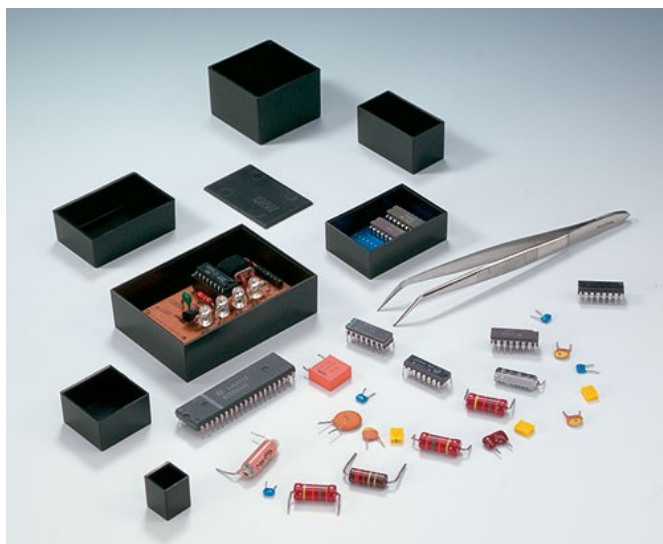

POTTING BOXES THERMOPLASTIC

Szeroki wybór obudów z tworzywa do osłaniania instalacji elektrycznych

- produkt wykonany z poliamidu 6.6: dostępny w 15 rozmiarach (wersje ze wzmocnieniami w rogach i bez nich)
- produkt wykonany z ABS: dostępny w 6 rozmiarach

[Link POTTING BOXES DUROPLASTIC](#)

Opcje dostosowywania

Czego potrzebujesz do spersonalizowania, swojego produktu? Dostarczamy obudowy i pokrętła wraz ze wszystkimi niezbędnymi wymaganymi modyfikacjami.

Opcje dostosowywania dla Potting Boxes Thermoplastic

Obróbka obudów

Lakierowanie

Nadruk

Znakowanie laserowe

Powłoka EMC

Instalacja / montaż