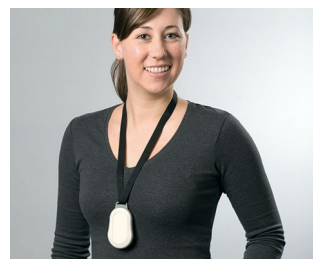

AKCESORIA DO NOSZENIA

Klips na pasek i kieszeń, paski, breloki, oczka, smycze, paski na nadgarstek do wygodnego noszenia i osobistego użytku urządzenia.

Opcje dostosowywania

Czego potrzebujesz do spersonalizowania, swojego produktu? Dostarczamy obudowy i pokręta wraz ze wszystkimi niezbędnymi wymaganymi modyfikacjami.

A9100001
Ring eyelet
PA 6
volcano

A9100002
Ring eyelet
PA 6
volcano

A9152047
Combi-Clip
ABS (UL 94 HB)
off-white RAL 9002
45x27mm

A9152048
Combi-Clip
ABS (UL 94 HB)
lava
45x27mm

A9152049
Combi-Clip
ABS (UL 94 HB)
black RAL 9005
45x27mm