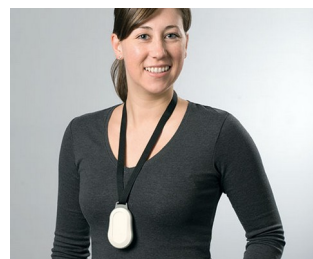

AKCESORIA DO NOSZENIA

Klipsy na pasek i kieszeń, paski, breloki, oczka, smycze, paski na nadgarstek do wygodnego noszenia i osobistego użytku urządzenia.

Opcje dostosowywania

Czego potrzebujesz do spersonalizowania, swojego produktu? Dostarczamy obudowy i pokręta wraz ze wszystkimi niezbędnymi wymaganymi modyfikacjami.

A9100001
Ring eyelet
PA 6
volcano

A9100002
Ring eyelet
PA 6
volcano

A9152047
Combi-Clip
ABS (UL 94 HB)
off-white RAL 9002
45x27mm

A9152048
Combi-Clip
ABS (UL 94 HB)
lava
45x27mm

A9152049
Combi-Clip
ABS (UL 94 HB)
black RAL 9005
45x27mm