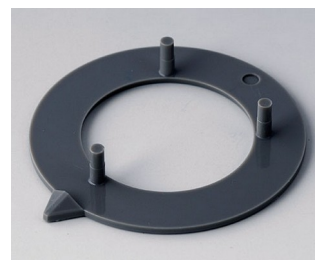

A4231000
Arrow disk 31
ABS (UL 94 HB)
black RAL 9005

AKCESORIA COMBINATION KNOBS

A4231002
 Arrow disk 31
 ABS (UL 94 HB)
 red RAL F12/0-10

A4231008
 Arrow disk 31
 ABS (UL 94 HB)
 dusty grey RAL 7037

A4240000
 Arrow disk 40
 ABS (UL 94 HB)
 black RAL 9005