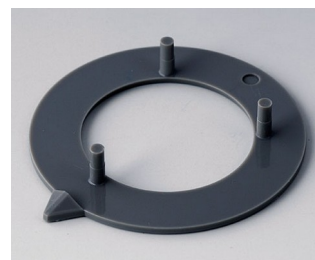

# AKCESORIA COMBINATION KNOBS

**A4231002**  
Arrow disk 31  
ABS (UL 94 HB)  
red RAL F12/0-10

**A4231008**  
Arrow disk 31  
ABS (UL 94 HB)  
dusty grey RAL 7037

**A4240000**  
Arrow disk 40  
ABS (UL 94 HB)  
black RAL 9005