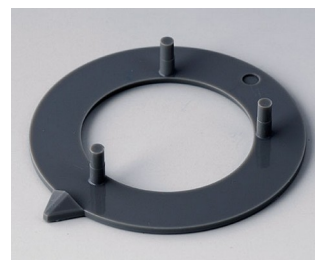

# AKCESORIA COMBINATION KNOBS

**A4231002**  
 Arrow disk 31  
 ABS (UL 94 HB)  
 red RAL F12/0-10

**A4231008**  
 Arrow disk 31  
 ABS (UL 94 HB)  
 dusty grey RAL 7037

**A4240000**  
 Arrow disk 40  
 ABS (UL 94 HB)  
 black RAL 9005