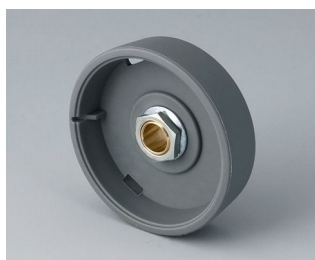

B8041068
STAR-KNOBS 41
PA 6
volcano
41x14mm 6mm