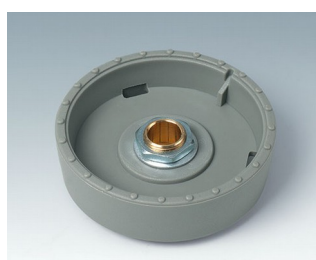

- innowacyjny design do montażu chowanego bądź montażu powierzchniowego
- wersja do montażu podpanelowego zapewnia płaski nowoczesny wygląd; pokrętko może być podświetlone, pierścień podświetla się pomiędzy wgłębieniem i pokrywą pokrętki.
- dzięki wersji montowanej na powierzchni, konstrukcja pokrętki robi ogromne wrażenie za sprawą lekkiego przechylenia korpusu w kierunku osi wewnętrznej, co umożliwia ergonomiczną obsługę; pokrętko jest montowane na pierścieniu o wysokości ok. 3 mm, który może być podświetlony, jeśli zajdzie taka potrzeba.
- podświetlenie możliwe za sprawą nowoczesnej, energooszczędnej technologii SMD LED zasilanej napięciem 5 V; białe, tylne światło rozpraszane jest pierścieniem w kolorach: diamentu, szmaragdu i szafiru. Możliwe podświetlenie RGB dla indywidualnych kolorów w ramach akcesoriów.
- pokrętko z wskaźnikiem lub bez
- obudowa z zagłębieniem na palec bądź bez w celu precyzji regulacji
- wypróbowany system tulei zaciskowych z bezpiecznym mocowaniem na osi
- maksymalny moment obrotowy: instalacja = 1,5 Nm, praca = 1,2 Nm

rozmiary pokręteł	otwory
∅ 33 mm	6 mm, 1/4"
∅ 41 mm	6 mm

Minimalne komponenty pojedynczego pokrętki STAR-KNOB:

1 pokrętko, 1 osłona, 1 zestaw montażowy