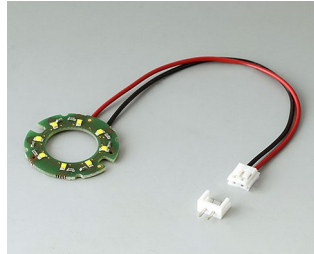

B8733004
LED illumination kit