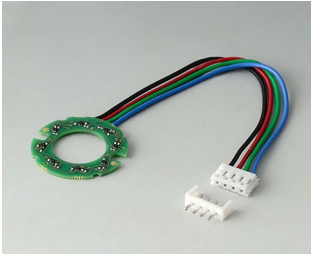

STAR-KNOBS

Accessory "illumination"

B7546001
LED illumination kit, 8 LEDs
(RGB backlight)