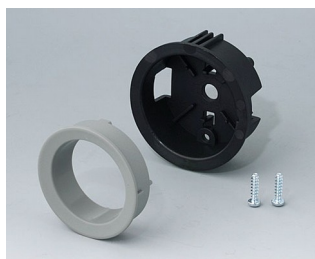

- innowacyjny design do montażu chowanego bądź montażu powierzchniowego
- wersja do montażu podpanelowego zapewnia płaski nowoczesny wygląd; pokrętko może być podświetlone, pierścień podświetla się pomiędzy wgłębieniem i pokrywą pokrętki.
- dzięki wersji montowanej na powierzchni, konstrukcja pokrętki robi ogromne wrażenie za sprawą lekkiego przechylenia korpusu w kierunku osi wewnętrznej, co umożliwia ergonomiczną obsługę; pokrętko jest montowane na pierścieniu o wysokości ok. 3 mm, który może być podświetlony, jeśli zajdzie taka potrzeba.
- podświetlenie możliwe za sprawą nowoczesnej, energooszczędnej technologii SMD LED zasilanej napięciem 5 V; białe, tylne światło rozpraszane jest pierścieniem w kolorach: diamentu, szmaragdu i szafiru. Możliwe podświetlenie RGB dla indywidualnych kolorów w ramach akcesoriów.
- pokrętko z wskaźnikiem lub bez
- obudowa z zagłębieniem na palec bądź bez w celu precyzji regulacji
- wypróbowany system tulei zaciskowych z bezpiecznym mocowaniem na osi
- maksymalny moment obrotowy: instalacja = 1,5 Nm, praca = 1,2 Nm

## Wersje

**B8733118**  
Assembly kit 33, flush fitting version  
PA 6  
volcano

**B8733119**  
Assembly kit 33, flush fitting version  
PA 6  
nero

**B8733201**  
Assembly kit 33, surface-mounted version  
PC (UL 94 HB)  
diamond