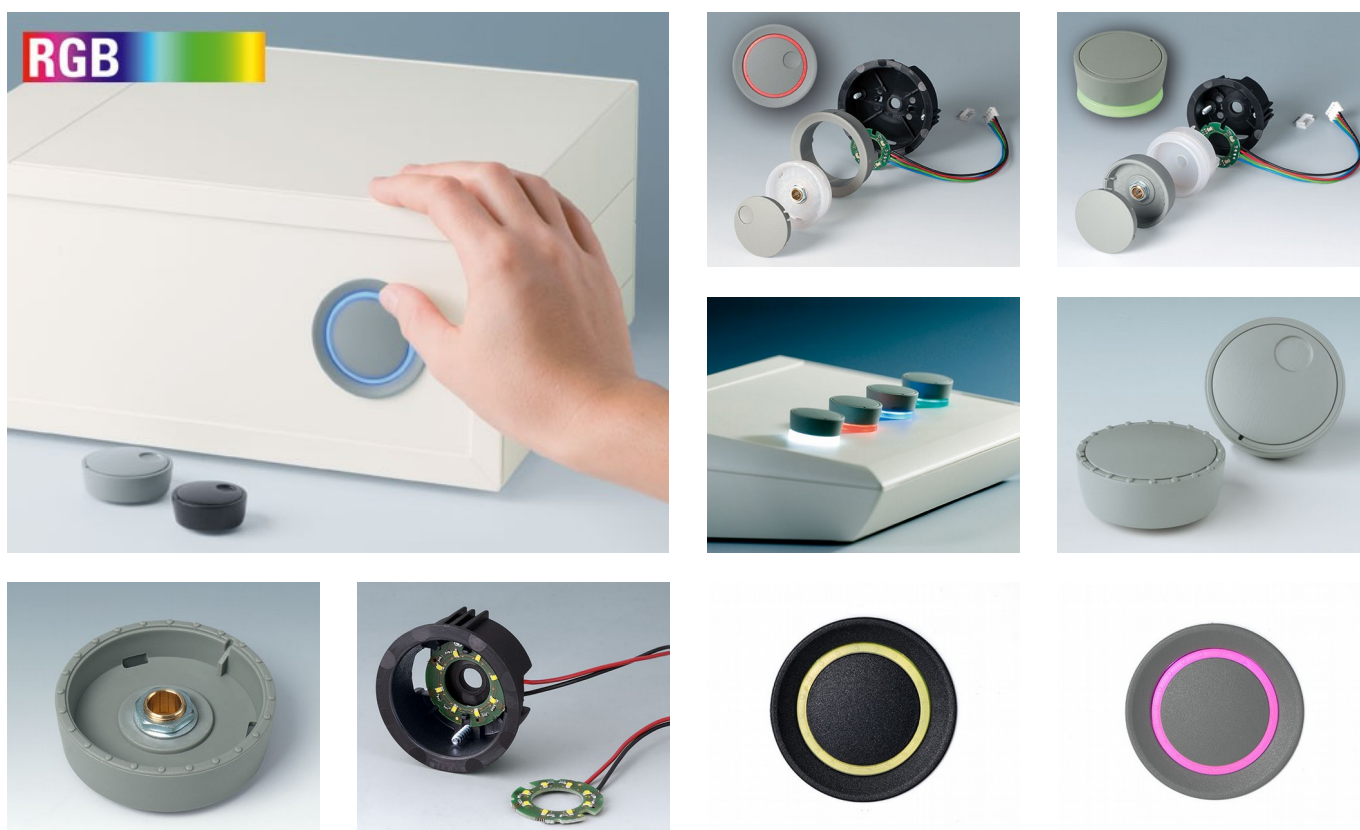

- innowacyjny design do montażu chowanego bądź montażu powierzchniowego
- wersja do montażu podpanelowego zapewnia płaski nowoczesny wygląd; pokrętko może być podświetlone, pierścień podświetla się pomiędzy wgłębieniem i pokrywą pokrętki.
- dzięki wersji montowanej na powierzchni, konstrukcja pokrętki robi ogromne wrażenie za sprawą lekkiego przechylenia korpusu w kierunku osi wewnętrznej, co umożliwia ergonomiczną obsługę; pokrętko jest montowane na pierścieniu o wysokości ok. 3 mm, który może być podświetlony, jeśli zajdzie taka potrzeba.
- podświetlenie możliwe za sprawą nowoczesnej, energooszczędnej technologii SMD LED zasilanej napięciem 5 V; białe, tylne światło rozpraszane jest pierścieniem w kolorach: diamentu, szmaragdu i szafiru. Możliwe podświetlenie RGB dla indywidualnych kolorów w ramach akcesoriów.
- pokrętko z wskaźnikiem lub bez
- obudowa z zagłębieniem na palec bądź bez w celu precyzji regulacji
- wypróbowany system tulei zaciskowych z bezpiecznym mocowaniem na osi
- maksymalny moment obrotowy: instalacja = 1,5 Nm, praca = 1,2 Nm

rozmiary pokręteł	otwory
∅ 33 mm	6 mm, 1/4"
∅ 41 mm	6 mm

Minimalne komponenty pojedynczego pokrętki STAR-KNOB:

1 pokrętko, 1 osłona, 1 zestaw montażowy