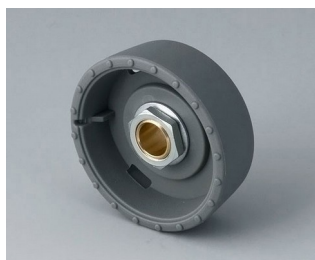

STAR-KNOBS

B8133638
STAR-KNOBS 33, with knurls
PA 6
volcano
33x14mm 1/4"