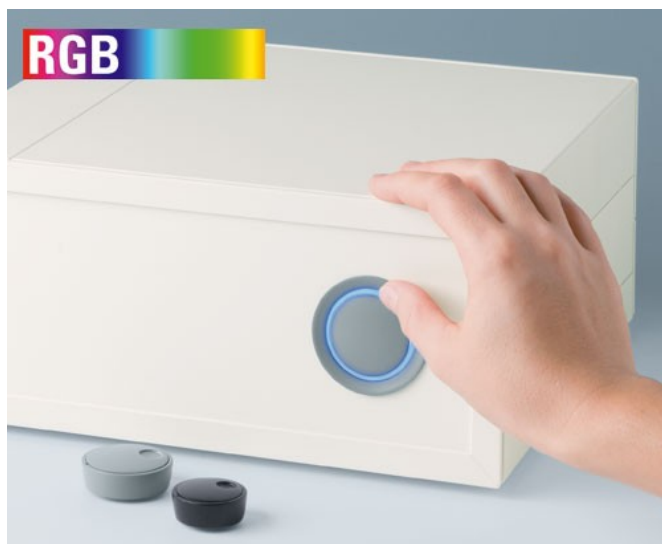

- innowacyjny design do montażu chowanego bądź montażu powierzchniowego
- wersja do montażu podpanelowego zapewnia płaski nowoczesny wygląd; pokrętko może być podświetlone, pierścień podświetla się pomiędzy wgłębieniem i pokrywą pokrętki.
- dzięki wersji montowanej na powierzchni, konstrukcja pokrętki robi ogromne wrażenie za sprawą lekkiego przechylenia korpusu w kierunku osi wewnętrznej, co umożliwia ergonomiczną obsługę; pokrętko jest montowane na pierścieniu o wysokości ok. 3 mm, który może być podświetlony, jeśli zajdzie taka potrzeba.
- podświetlenie możliwe za sprawą nowoczesnej, energooszczędnej technologii SMD LED zasilanej napięciem 5 V; białe, tylne światło rozpraszane jest pierścieniem w kolorach: diamentu, szmaragdu i szafiru. Możliwe podświetlenie RGB dla indywidualnych kolorów w ramach akcesoriów.
- pokrętko z wskaźnikiem lub bez
- obudowa z zagłębieniem na palec bądź bez w celu precyzji regulacji
- wypróbowany system tulei zaciskowych z bezpiecznym mocowaniem na osi
- maksymalny moment obrotowy: instalacja = 1,5 Nm, praca = 1,2 Nm

rozmiary pokręteł	otwory
∅ 33 mm	6 mm, 1/4"
∅ 41 mm	6 mm

Minimalne komponenty pojedynczego pokrętki STAR-KNOB:

1 pokrętko, 1 osłona, 1 zestaw montażowy