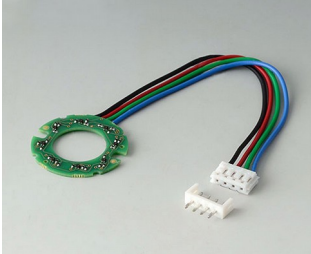

STAR-KNOBS

Accessory "illumination"

B7546001
LED illumination kit, 8 LEDs
(RGB backlight)