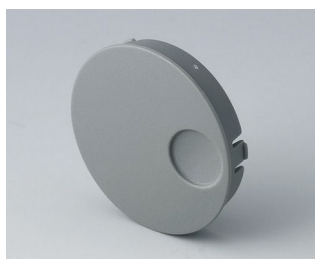

B8641108
Cover 41, with finger recess
PA 6
volcano