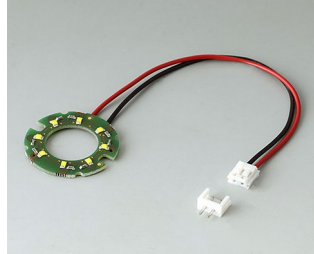

B8733004
LED illumination kit