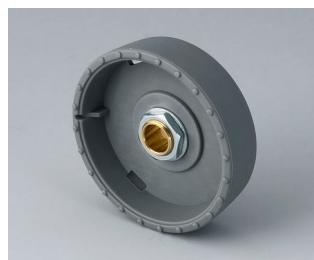

B8141068
STAR-KNOBS 41, with knurls
PA 6
volcano
41x14mm 6mm