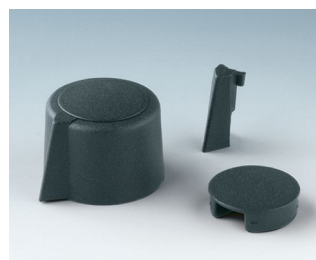

- nowoczesne i innowacyjne pokrętła sterownicze
- pokrywa z matowym chromowym wykończeniem zapewniająca przepiękny, metaliczny wygląd (rozmiary 23-40)
- niezawodna obsługa za sprawą wypróbowanego systemu kołnierzowej tulei mocującej
- wygodny montaż od przodu z ciasnym zamocowaniem na osi
- ze slotem lub bez do strzałkowych elementów oznaczeniowych
- obudowa klipsowa z wnękami na palce, bądź gładka w celu umożliwienia precyzyjnych regulacji
- produkt świetnie nadaje się również do pomocniczych dysków, tarcz, wskaźników i pokryw nakrętek
- design przypomina naszą innowacyjną serię TOP-KNOBS: stanowi to gwarancję jednolitego wyglądu przy wykorzystaniu dwóch technologii pokręteł
- nowoczesne połączenia kolorystyczne

rozmiary pokręteł

ø 16, 20, 23 mm

ø 31 mm

ø 40, 50 mm

otwory

4 mm, 6 mm, 1/4"

6 mm, 1/4"

6 mm, 8 mm