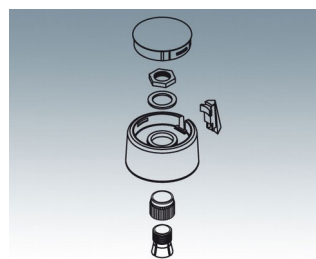

- nowoczesne i innowacyjne pokrętła sterownicze
- pokrywa z matowym chromowym wykończeniem zapewniająca przepiękny, metaliczny wygląd (rozmiary 23-40)
- niezawodna obsługa za sprawą wypróbowanego systemu kołnierzowej tulei mocującej
- wygodny montaż od przodu z ciasnym zamocowaniem na osi
- ze slotem lub bez do strzałkowych elementów oznaczeniowych
- obudowa klipsowa z wnękami na palce, bądź gładka w celu umożliwienia precyzyjnych regulacji
- produkt świetnie nadaje się również do pomocniczych dysków, tarcz, wskaźników i pokryw nakrętek
- design przypomina naszą innowacyjną serię TOP-KNOBS: stanowi to gwarancję jednolitego wyglądu przy wykorzystaniu dwóch technologii pokręteł
- nowoczesne połączenia kolorystyczne

rozmiary pokręteł

ø 16, 20, 23 mm

ø 31 mm

ø 40, 50 mm

otwory

4 mm, 6 mm, 1/4"

6 mm, 1/4"

6 mm, 8 mm