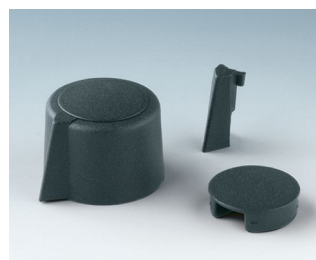

- nowoczesne i innowacyjne pokrętła sterownicze
- pokrywa z matowym chromowym wykończeniem zapewniająca przepiękny, metaliczny wygląd (rozmiary 23-40)
- niezawodna obsługa za sprawą wypróbowanego systemu kołnierzowej tulei mocującej
- wygodny montaż od przodu z ciasnym zamocowaniem na osi
- ze slotem lub bez do strzałkowych elementów oznaczeniowych
- obudowa klipsowa z wnękami na palce, bądź gładka w celu umożliwienia precyzyjnych regulacji
- produkt świetnie nadaje się również do pomocniczych dysków, tarcz, wskaźników i pokryw nakrętek
- design przypomina naszą innowacyjną serię TOP-KNOBS: stanowi to gwarancję jednolitego wyglądu przy wykorzystaniu dwóch technologii pokręteł
- nowoczesne połączenia kolorystyczne

rozmiary pokręteł

ø 16, 20, 23 mm

otwory

4 mm, 6 mm, 1/4"

ø 31 mm

6 mm, 1/4"

ø 40, 50 mm

6 mm, 8 mm