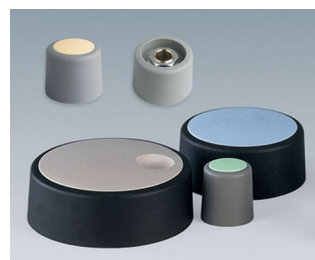

COM-KNOBS

Nowoczesny system pokręteł kołnierzowych

Estetyczny design, nowoczesny wybór pastelowych kolorów oraz bezpieczny system tulei zaciskowych to główne zalety oferty COM-KNOBS. Są to pokrętła regulacyjne zapewniające bardzo atrakcyjny wygląd.

- nowoczesne i innowacyjne pokrętła sterownicze
- pokrywa z matowym chromowym wykończeniem zapewniająca przepiękny, metaliczny wygląd (rozmiary 23-40)
- niezawodna obsługa za sprawą wypróbowanego systemu kołnierzowej tulei mocującej
- wygodny montaż od przodu z ciasnym zamocowaniem na osi
- ze slotem lub bez do strzałkowych elementów oznaczeniowych
- obudowa klipsowa z wnękami na palce, bądź gładka w celu umożliwienia precyzyjnych regulacji
- produkt świetnie nadaje się również do pomocniczych dysków, tarcz, wskaźników i pokryw nakrętek
- design przypomina naszą innowacyjną serię TOP-KNOBS: stanowi to gwarancję jednolitego wyglądu przy wykorzystaniu dwóch technologii pokręteł
- nowoczesne połączenia kolorystyczne

rozmiary pokręteł

ø 16, 20, 23 mm

otwory

4 mm, 6 mm, 1/4"

ø 31 mm

6 mm, 1/4"

ø 40, 50 mm

6 mm, 8 mm