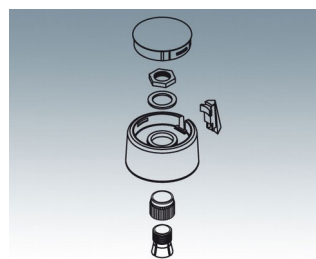

- nowoczesne i innowacyjne pokrętła sterownicze
- pokrywa z matowym chromowym wykończeniem zapewniająca przepiękny, metaliczny wygląd (rozmiary 23-40)
- niezawodna obsługa za sprawą wypróbowanego systemu kołnierzowej tulei mocującej
- wygodny montaż od przodu z ciasnym zamocowaniem na osi
- ze slotem lub bez do strzałkowych elementów oznaczeniowych
- obudowa klipsowa z wnękami na palce, bądź gładka w celu umożliwienia precyzyjnych regulacji
- produkt świetnie nadaje się również do pomocniczych dysków, tarcz, wskaźników i pokryw nakrętek
- design przypomina naszą innowacyjną serię TOP-KNOBS: stanowi to gwarancję jednolitego wyglądu przy wykorzystaniu dwóch technologii pokręteł
- nowoczesne połączenia kolorystyczne

rozmiary pokręteł

ø 16, 20, 23 mm

otwory

4 mm, 6 mm, 1/4"

ø 31 mm

6 mm, 1/4"

ø 40, 50 mm

6 mm, 8 mm