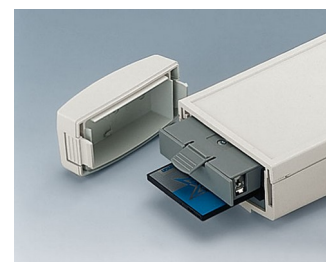

DATEC-CONTROL

Caixas Portáteis para Grandes Displays Gráficos

Estas caixas ergonômicas têm uma grande seção recessada para a instalação de grandes módulos de display com capacidade gráfica.

- instalação de LCDs tamanho padrão e módulos de visor gráfico
- área de retenção estreita para o conforto do usuário
- alta classe de proteção: IP 65 (XS, S) ou IP 54 (M, L) ao utilizar os kits de vedação e janelas de exibição (acessórios)
- quatro tamanhos cada um em duas cores
- **DATEC-CONTROL XS**
com/sem parafuso para kits de bateria, pilhas AA 2 x AA / 3 x AA / 1 x 9 V; tampa da bateria opcionalmente com trava e/ou fixada por parafusos; estação para aplicações de caixas para mesa ergonomicamente inclinadas
- **DATEC-CONTROL S**
com/sem parafuso para kits de bateria, pilhas 4 x AA / 1 x 9 V; tampa de bateria opcionalmente com trava e/ou fixada por parafusos; estação para aplicações de caixas para mesa ergonomicamente inclinadas
- **DATEC-CONTROL M, L**
com/sem baterias plug-in, até 5 pilhas x AA; com montagem para expansão de memória PCMCIA; estações de mesa e parede separados para o carregamento da bateria e/ou download de dados
- fácil transmissão de dados e corrente de carga, estação e contatos como acessórios
- elemento de suspensão de parede para o armazenamento seguro do gabinete (acessório)
- protetores de absorção de impactos e proteção de superfícies, tamanhos M e L com alça de ombro adicional
- área de operação recessada para proteção ao teclado de membrana
- pilares internos de fixação para PCBs