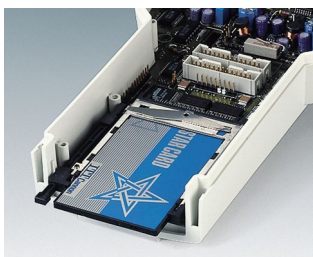

DATEC-CONTROL

Caixas Portáteis para Grandes Displays Gráficos

Estas caixas ergonômicas têm uma grande seção recessada para a instalação de grandes módulos de display com capacidade gráfica.

- instalação de LCDs tamanho padrão e módulos de visor gráfico
- área de retenção estreita para o conforto do usuário
- alta classe de proteção: IP 65 (XS, S) ou IP 54 (M, L) ao utilizar os kits de vedação e janelas de exibição (acessórios)
- quatro tamanhos cada um em duas cores
- **DATEC-CONTROL XS**
com/sem parafuso para kits de bateria, pilhas AA 2 x AA / 3 x AA / 1 x 9 V; tampa da bateria opcionalmente com trava e/ou fixada por parafusos; estação para aplicações de caixas para mesa ergonomicamente inclinadas
- **DATEC-CONTROL S**
com/sem parafuso para kits de bateria, pilhas 4 x AA / 1 x 9 V; tampa de bateria opcionalmente com trava e/ou fixada por parafusos; estação para aplicações de caixas para mesa ergonomicamente inclinadas
- **DATEC-CONTROL M, L**
com/sem baterias plug-in, até 5 pilhas x AA; com montagem para expansão de memória PCMCIA; estações de mesa e parede separados para o carregamento da bateria e/ou download de dados
- fácil transmissão de dados e corrente de carga, estação e contatos como acessórios
- elemento de suspensão de parede para o armazenamento seguro do gabinete (acessório)
- protetores de absorção de impactos e proteção de superfícies, tamanhos M e L com alça de ombro adicional
- área de operação recessada para proteção ao teclado de membrana
- pilares internos de fixação para PCBs