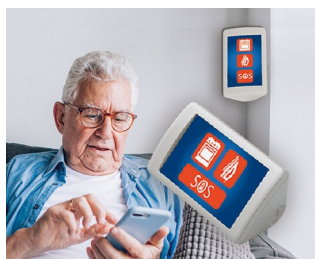

SMART-CONTROL

O gabinete para o canto

O SMART-CONTROL é o primeiro gabinete para montagem fácil em cantos comuns. Além disso, a série de gabinetes pode ser utilizada tanto na parede quanto sobre uma mesa em posição inclinada ergonômica.

- 2 tamanhos M e S
- modelo convexo ou modelo com painel de operação aprofundado para teclados de membrana
- material de alta qualidade ASA +PC-FR com elevada proteção UV na cor padrão branco-cinza (RAL 9002)
- união roscada na parte traseira com parafusos inoxidáveis Torx
- vedação opcional (acessório) para IP 55
- suporte de parede especial (acessório) para a montagem dos gabinetes em cantos interiores de 90° ou em superfícies planas
- kit de suporte de mesa (acessório) permite, em posição paisagem, uma posição segura sobre a mesa e um cômodo ângulo de leitura de 45°
- um nível para platinas na parte superior e na parte inferior, respectivamente

SMART-CONTROL

Exemplos de aplicação

- Técnica de segurança e monitoração
- Tecnologia ambiental
- Internet das Coisas/Internet Industrial das Coisas
- Gateways
- Tecnologia de medição e comand, tecnologia de sensor
- Técnica de regulação
- Engenharia médica e tecnologia de laboratório