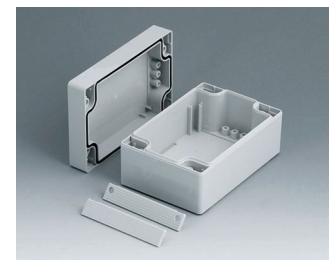

C2008122
ROBUST-BOX WIDTH 80, Vers.
II
PC (UL 94 HB)
light grey RAL 7035
120x80x60mm
IP 66