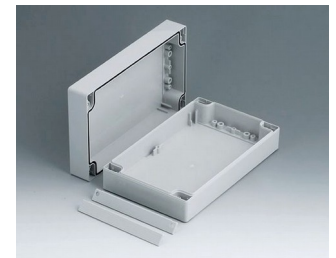

C2012202
ROBUST-BOX WIDTH 120,
Vers. II
PC (UL 94 HB)
light grey RAL 7035
200x120x60mm
IP 66