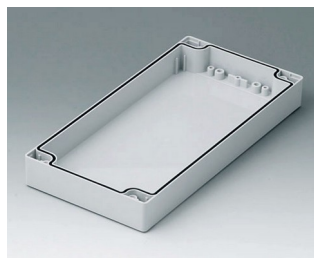

C1122402
Case shell 120, with groove
PC (UL 94 HB)
light grey RAL 7035
240x120x30mm