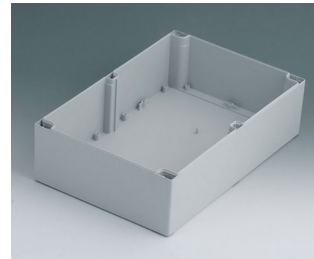

C4203001
Case shell 200, with tongue
ABS (UL 94 HB)
light grey RAL 7035
300x200x80mm