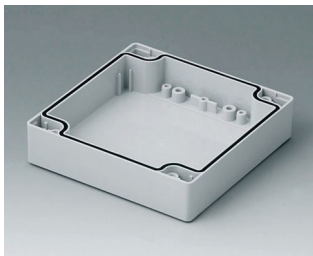

C1121201
Case shell 120, with groove
ABS (UL 94 HB)
light grey RAL 7035
120x120x30mm