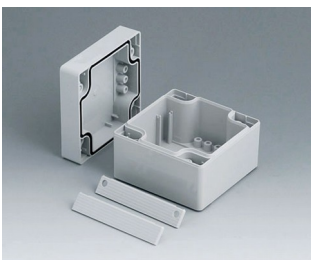

C2008081
ROBUST-BOX WIDTH 80, Vers.
I
ABS (UL 94 HB)
light grey RAL 7035
80x80x60mm
IP 66