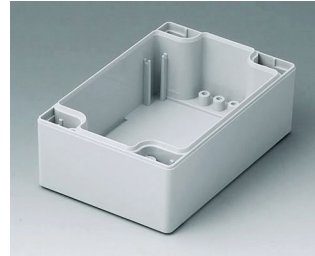

ROBUST-BOX

Caixas Universais IP 66

Os dois lados da caixa ROBUST-BOX são equipados com linhas pré-moldadas. Como resultado, os usuários podem escolher se a parte lisa ou a parte alta da caixa devem ser usadas como parte inferior.

- versáteis, caixas seladas em onze dimensões básicas com diferentes alturas e dois materiais padrão
- ABS (UL 94 HB), aprovada como uma caixa para terminal de montagem
- PC (UL 94 HB), caixa sólida e robusta, com alta resistência ao calor para uso em ambientes agressivos
- uso portátil, mesa de trabalho ou caixa de montagem em parede e também como um caixa trilho DIN (com acessórios para trilho DIN)
- fácil montagem; as partes da caixa podem ser usadas como parte superior ou base de secção
- ambas as partes, com área operacional rebaixada para proteger os teclados de membranas ou etiquetas dos produtos
- as tampas de fixação estão fora da área selada; os parafusos de fixação são à prova de ferrugem e acessados pela parte superior
- parafusos de eixos ocultos para montagem em parede ou suportes de montagem na parede externa
- tiras coloridas de cobertura para a codificação (como alternativa para a versão padrão em cinza claro)
- pilares internos para fixação PCB e componentes
- extensa gama de acessórios: pés da caixa, dobradiça, elementos de fixação para trilho DIN, suporte PCB para a montagem de unidades PCB pré-montadas etc.

ROBUST-BOX

Versões

C1080801
Case shell 80, with tongue
ABS (UL 94 HB)
light grey RAL 7035
80x80x40mm

C1080802
Case shell 80, with tongue
PC (UL 94 HB)
light grey RAL 7035
80x80x40mm

C1081201
Case shell 80, with tongue
ABS (UL 94 HB)
light grey RAL 7035
120x80x40mm