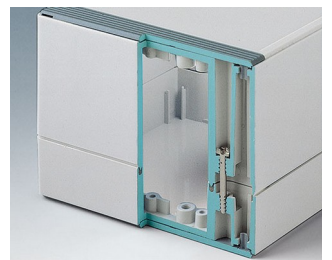

ROBUST-BOX

Caixas Universais IP 66

Os dois lados da caixa ROBUST-BOX são equipados com linhas pré-moldadas. Como resultado, os usuários podem escolher se a parte lisa ou a parte alta da caixa devem ser usadas como parte inferior.

- versáteis, caixas seladas em onze dimensões básicas com diferentes alturas e dois materiais padrão
- ABS (UL 94 HB), aprovada como uma caixa para terminal de montagem
- PC (UL 94 HB), caixa sólida e robusta, com alta resistência ao calor para uso em ambientes agressivos
- uso portátil, mesa de trabalho ou caixa de montagem em parede e também como um caixa trilho DIN (com acessórios para trilho DIN)
- fácil montagem; as partes da caixa podem ser usadas como parte superior ou base de secção
- ambas as partes, com área operacional rebaixada para proteger os teclados de membranas ou etiquetas dos produtos
- as tampas de fixação estão fora da área selada; os parafusos de fixação são à prova de ferrugem e acessados pela parte superior
- parafusos de eixos ocultos para montagem em parede ou suportes de montagem na parede externa
- tiras coloridas de cobertura para a codificação (como alternativa para a versão padrão em cinza claro)
- pilares internos para fixação PCB e componentes
- extensa gama de acessórios: pés da caixa, dobradiça, elementos de fixação para trilho DIN, suporte PCB para a montagem de unidades PCB pré-montadas etc.