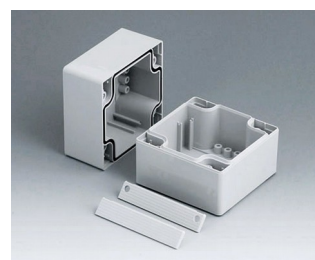

C2108082
ROBUST-BOX WIDTH 80, Vers.
II
PC (UL 94 HB)
light grey RAL 7035
80x80x80mm
IP 66