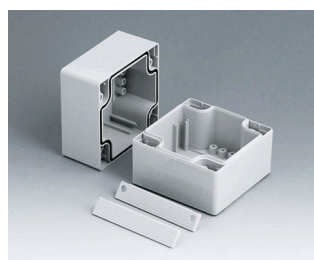

C2108081
ROBUST-BOX WIDTH 80, Vers.
I
ABS (UL 94 HB)
light grey RAL 7035
80x80x80mm
IP 66