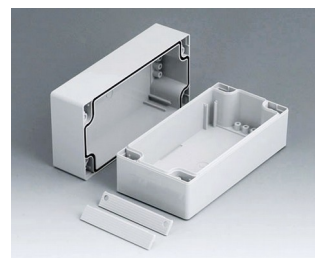

C2108162
ROBUST-BOX WIDTH 80, Vers.
II
PC (UL 94 HB)
light grey RAL 7035
160x80x80mm
IP 66