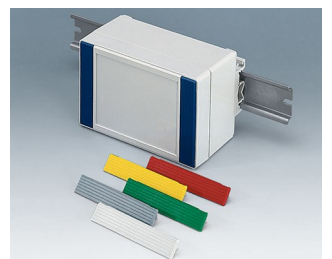

ROBUST-BOX

Caixas Universais IP 66

Os dois lados da caixa ROBUST-BOX são equipados com linhas pré-moldadas. Como resultado, os usuários podem escolher se a parte lisa ou a parte alta da caixa devem ser usadas como parte inferior.

- versáteis, caixas seladas em onze dimensões básicas com diferentes alturas e dois materiais padrão
- ABS (UL 94 HB), aprovada como uma caixa para terminal de montagem
- PC (UL 94 HB), caixa sólida e robusta, com alta resistência ao calor para uso em ambientes agressivos
- uso portátil, mesa de trabalho ou caixa de montagem em parede e também como um caixa trilho DIN (com acessórios para trilho DIN)
- fácil montagem; as partes da caixa podem ser usadas como parte superior ou base de secção
- ambas as partes, com área operacional rebaixada para proteger os teclados de membranas ou etiquetas dos produtos
- as tampas de fixação estão fora da área selada; os parafusos de fixação são à prova de ferrugem e acessados pela parte superior
- parafusos de eixos ocultos para montagem em parede ou suportes de montagem na parede externa
- tiras coloridas de cobertura para a codificação (como alternativa para a versão padrão em cinza claro)
- pilares internos para fixação PCB e componentes
- extensa gama de acessórios: pés da caixa, dobradiça, elementos de fixação para trilho DIN, suporte PCB para a montagem de unidades PCB pré-montadas etc.