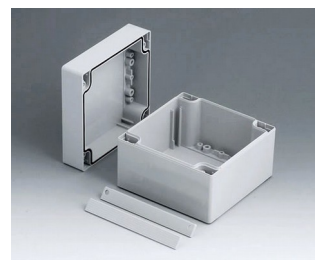

C2112122
ROBUST-BOX WIDTH 120,
Vers. II
PC (UL 94 HB)
light grey RAL 7035
120x120x90mm
IP 66