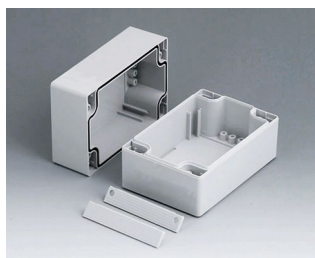

C2108121
ROBUST-BOX WIDTH 80, Vers.
I
ABS (UL 94 HB)
light grey RAL 7035
120x80x80mm
IP 66