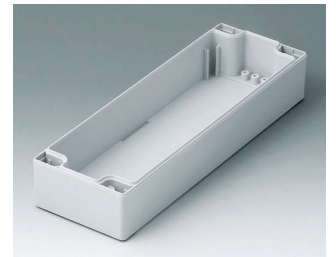

C1082402
Case shell 80, with tongue
PC (UL 94 HB)
light grey RAL 7035
240x80x40mm