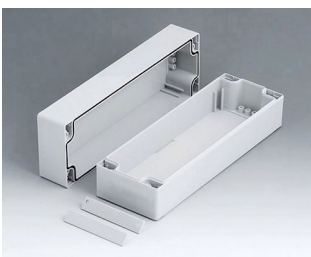

C2108241
ROBUST-BOX WIDTH 80, Vers.
I
ABS (UL 94 HB)
light grey RAL 7035
240x80x80mm
IP 66