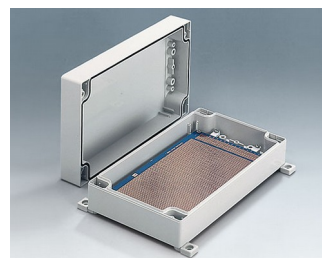

ROBUST-BOX

Caixas Universais IP 66

Os dois lados da caixa ROBUST-BOX são equipados com linhas pré-moldadas. Como resultado, os usuários podem escolher se a parte lisa ou a parte alta da caixa devem ser usadas como parte inferior.

- versáteis, caixas seladas em onze dimensões básicas com diferentes alturas e dois materiais padrão
- ABS (UL 94 HB), aprovada como uma caixa para terminal de montagem
- PC (UL 94 HB), caixa sólida e robusta, com alta resistência ao calor para uso em ambientes agressivos
- uso portátil, mesa de trabalho ou caixa de montagem em parede e também como um caixa trilho DIN (com acessórios para trilho DIN)
- fácil montagem; as partes da caixa podem ser usadas como parte superior ou base de secção
- ambas as partes, com área operacional rebaixada para proteger os teclados de membranas ou etiquetas dos produtos
- as tampas de fixação estão fora da área selada; os parafusos de fixação são à prova de ferrugem e acessados pela parte superior
- parafusos de eixos ocultos para montagem em parede ou suportes de montagem na parede externa
- tiras coloridas de cobertura para a codificação (como alternativa para a versão padrão em cinza claro)
- pilares internos para fixação PCB e componentes
- extensa gama de acessórios: pés da caixa, dobradiça, elementos de fixação para trilho DIN, suporte PCB para a montagem de unidades PCB pré-montadas etc.