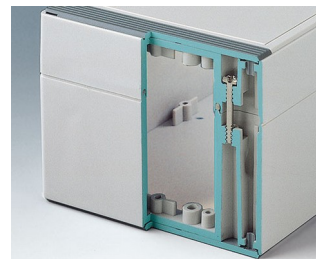

ROBUST-BOX

Caixas Universais IP 66

Os dois lados da caixa ROBUST-BOX são equipados com linhas pré-moldadas. Como resultado, os usuários podem escolher se a parte lisa ou a parte alta da caixa devem ser usadas como parte inferior.

- versáteis, caixas seladas em onze dimensões básicas com diferentes alturas e dois materiais padrão
- ABS (UL 94 HB), aprovada como uma caixa para terminal de montagem
- PC (UL 94 HB), caixa sólida e robusta, com alta resistência ao calor para uso em ambientes agressivos
- uso portátil, mesa de trabalho ou caixa de montagem em parede e também como um caixa trilho DIN (com acessórios para trilho DIN)
- fácil montagem; as partes da caixa podem ser usadas como parte superior ou base de secção
- ambas as partes, com área operacional rebaixada para proteger os teclados de membranas ou etiquetas dos produtos
- as tampas de fixação estão fora da área selada; os parafusos de fixação são à prova de ferrugem e acessados pela parte superior
- parafusos de eixos ocultos para montagem em parede ou suportes de montagem na parede externa
- tiras coloridas de cobertura para a codificação (como alternativa para a versão padrão em cinza claro)
- pilares internos para fixação PCB e componentes
- extensa gama de acessórios: pés da caixa, dobradiça, elementos de fixação para trilho DIN, suporte PCB para a montagem de unidades PCB pré-montadas etc.