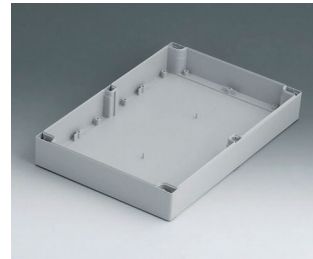

ROBUST-BOX

Caixas Universais IP 66

Os dois lados da caixa ROBUST-BOX são equipados com linhas pré-moldadas. Como resultado, os usuários podem escolher se a parte lisa ou a parte alta da caixa devem ser usadas como parte inferior.

C1161602
Case shell 160, with groove
PC (UL 94 HB)
light grey RAL 7035
160x160x30mm

ROBUST-BOX

C1162401
Case shell 160, with groove
ABS (UL 94 HB)
light grey RAL 7035
240x160x30mm

C1162402
Case shell 160, with groove
PC (UL 94 HB)
light grey RAL 7035
240x160x30mm