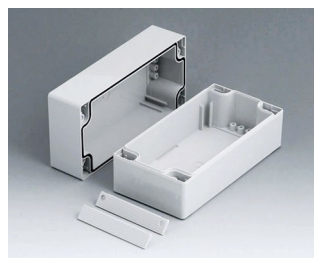

C2108161
ROBUST-BOX WIDTH 80, Vers.
I
ABS (UL 94 HB)
light grey RAL 7035
160x80x80mm
IP 66