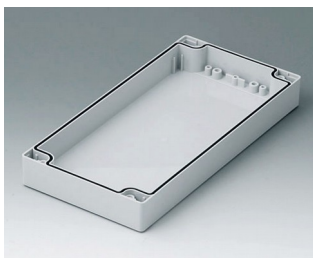

C1122401
Case shell 120, with groove
ABS (UL 94 HB)
light grey RAL 7035
240x120x30mm