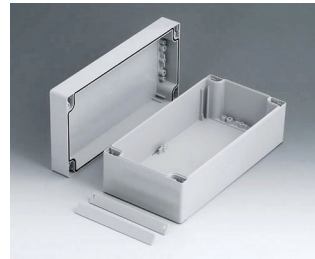

C2112241
ROBUST-BOX WIDTH 120,
Vers. I
ABS (UL 94 HB)
light grey RAL 7035
240x120x90mm
IP 66