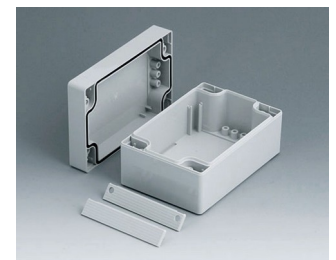

C2008122
ROBUST-BOX WIDTH 80, Vers.
II
PC (UL 94 HB)
light grey RAL 7035
120x80x60mm
IP 66