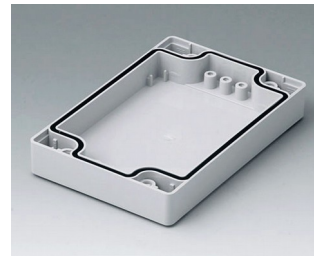

C0081201
Case shell 80, with groove
ABS (UL 94 HB)
light grey RAL 7035
120x80x20mm