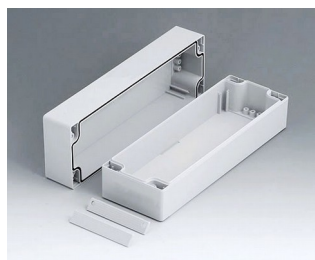

C2108242
ROBUST-BOX WIDTH 80, Vers.
II
PC (UL 94 HB)
light grey RAL 7035
240x80x80mm
IP 66