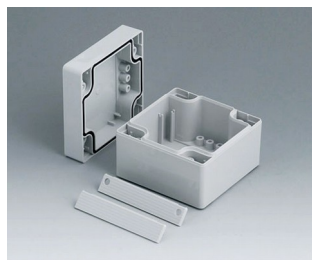

C2008082
ROBUST-BOX WIDTH 80, Vers.
II
PC (UL 94 HB)
light grey RAL 7035
80x80x60mm
IP 66