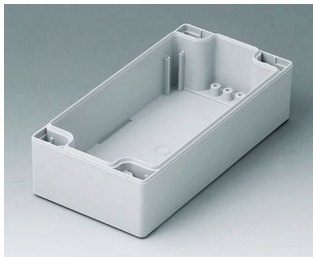

C1081601
Case shell 80, with tongue
ABS (UL 94 HB)
light grey RAL 7035
160x80x40mm