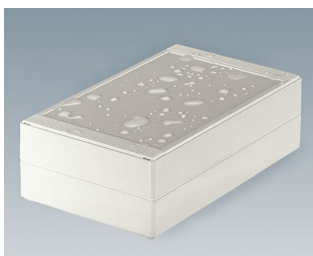

ROBUST-BOX

Caixas Universais IP 66

Os dois lados da caixa ROBUST-BOX são equipados com linhas pré-moldadas. Como resultado, os usuários podem escolher se a parte lisa ou a parte alta da caixa devem ser usadas como parte inferior.

- versáteis, caixas seladas em onze dimensões básicas com diferentes alturas e dois materiais padrão
- ABS (UL 94 HB), aprovada como uma caixa para terminal de montagem
- PC (UL 94 HB), caixa sólida e robusta, com alta resistência ao calor para uso em ambientes agressivos
- uso portátil, mesa de trabalho ou caixa de montagem em parede e também como um caixa trilho DIN (com acessórios para trilho DIN)
- fácil montagem; as partes da caixa podem ser usadas como parte superior ou base de secção
- ambas as partes, com área operacional rebaixada para proteger os teclados de membranas ou etiquetas dos produtos
- as tampas de fixação estão fora da área selada; os parafusos de fixação são à prova de ferrugem e acessados pela parte superior
- parafusos de eixos ocultos para montagem em parede ou suportes de montagem na parede externa
- tiras coloridas de cobertura para a codificação (como alternativa para a versão padrão em cinza claro)
- pilares internos para fixação PCB e componentes
- extensa gama de acessórios: pés da caixa, dobradiça, elementos de fixação para trilho DIN, suporte PCB para a montagem de unidades PCB pré-montadas etc.