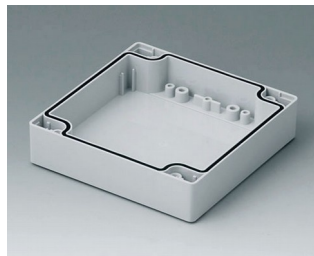

C1121202
Case shell 120, with groove
PC (UL 94 HB)
light grey RAL 7035
120x120x30mm