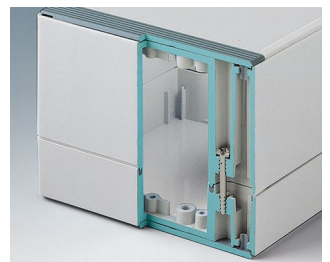

ROBUST-BOX

Caixas Universais IP 66

Os dois lados da caixa ROBUST-BOX são equipados com linhas pré-moldadas. Como resultado, os usuários podem escolher se a parte lisa ou a parte alta da caixa devem ser usadas como parte inferior.

- versáteis, caixas seladas em onze dimensões básicas com diferentes alturas e dois materiais padrão
- ABS (UL 94 HB), aprovada como uma caixa para terminal de montagem
- PC (UL 94 HB), caixa sólida e robusta, com alta resistência ao calor para uso em ambientes agressivos
- uso portátil, mesa de trabalho ou caixa de montagem em parede e também como um caixa trilho DIN (com acessórios para trilho DIN)
- fácil montagem; as partes da caixa podem ser usadas como parte superior ou base de secção
- ambas as partes, com área operacional rebaixada para proteger os teclados de membranas ou etiquetas dos produtos
- as tampas de fixação estão fora da área selada; os parafusos de fixação são à prova de ferrugem e acessados pela parte superior
- parafusos de eixos ocultos para montagem em parede ou suportes de montagem na parede externa
- tiras coloridas de cobertura para a codificação (como alternativa para a versão padrão em cinza claro)
- pilares internos para fixação PCB e componentes
- extensa gama de acessórios: pés da caixa, dobradiça, elementos de fixação para trilho DIN, suporte PCB para a montagem de unidades PCB pré-montadas etc.