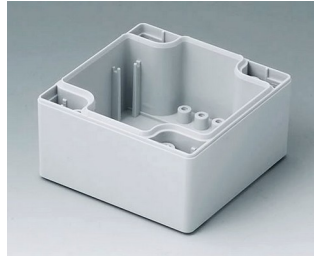

- versáteis, caixas seladas em onze dimensões básicas com diferentes alturas e dois materiais padrão
- ABS (UL 94 HB), aprovada como uma caixa para terminal de montagem
- PC (UL 94 HB), caixa sólida e robusta, com alta resistência ao calor para uso em ambientes agressivos
- uso portátil, mesa de trabalho ou caixa de montagem em parede e também como um caixa trilho DIN (com acessórios para trilho DIN)
- fácil montagem; as partes da caixa podem ser usadas como parte superior ou base de secção
- ambas as partes, com área operacional rebaixada para proteger os teclados de membranas ou etiquetas dos produtos
- as tampas de fixação estão fora da área selada; os parafusos de fixação são à prova de ferrugem e acessados pela parte superior
- parafusos de eixos ocultos para montagem em parede ou suportes de montagem na parede externa
- tiras coloridas de cobertura para a codificação (como alternativa para a versão padrão em cinza claro)
- pilares internos para fixação PCB e componentes
- extensa gama de acessórios: pés da caixa, dobradiça, elementos de fixação para trilho DIN, suporte PCB para a montagem de unidades PCB pré-montadas etc.

Instalação / Montagem de acessórios

ROBUST-BOX

Versões

C1080801
Case shell 80, with tongue
ABS (UL 94 HB)
light grey RAL 7035
80x80x40mm

C1080802
Case shell 80, with tongue
PC (UL 94 HB)
light grey RAL 7035
80x80x40mm