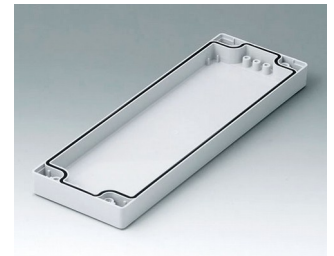

C0082402
Case shell 80, with groove
PC (UL 94 HB)
light grey RAL 7035
240x80x20mm