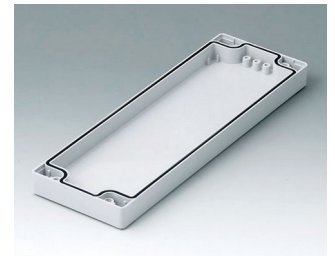

C0082402
Case shell 80, with groove
PC (UL 94 HB)
light grey RAL 7035
240x80x20mm