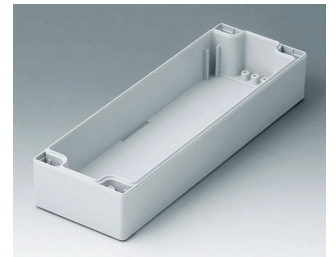

ROBUST-BOX

Caixas Universais IP 66

Os dois lados da caixa ROBUST-BOX são equipados com linhas pré-moldadas. Como resultado, os usuários podem escolher se a parte lisa ou a parte alta da caixa devem ser usadas como parte inferior.

- versáteis, caixas seladas em onze dimensões básicas com diferentes alturas e dois materiais padrão
- ABS (UL 94 HB), aprovada como uma caixa para terminal de montagem
- PC (UL 94 HB), caixa sólida e robusta, com alta resistência ao calor para uso em ambientes agressivos
- uso portátil, mesa de trabalho ou caixa de montagem em parede e também como um caixa trilho DIN (com acessórios para trilho DIN)
- fácil montagem; as partes da caixa podem ser usadas como parte superior ou base de secção
- ambas as partes, com área operacional rebaixada para proteger os teclados de membranas ou etiquetas dos produtos
- as tampas de fixação estão fora da área selada; os parafusos de fixação são à prova de ferrugem e acessados pela parte superior
- parafusos de eixos ocultos para montagem em parede ou suportes de montagem na parede externa
- tiras coloridas de cobertura para a codificação (como alternativa para a versão padrão em cinza claro)
- pilares internos para fixação PCB e componentes
- extensa gama de acessórios: pés da caixa, dobradiça, elementos de fixação para trilho DIN, suporte PCB para a montagem de unidades PCB pré-montadas etc.

C1081201
Case shell 80, with tongue
ABS (UL 94 HB)
light grey RAL 7035
120x80x40mm

C1081202
Case shell 80, with tongue
PC (UL 94 HB)
light grey RAL 7035
120x80x40mm

C1081601
Case shell 80, with tongue
ABS (UL 94 HB)
light grey RAL 7035
160x80x40mm

C1081602
Case shell 80, with tongue
PC (UL 94 HB)
light grey RAL 7035
160x80x40mm

C1082401
Case shell 80, with tongue
ABS (UL 94 HB)
light grey RAL 7035
240x80x40mm

C1082402
Case shell 80, with tongue
PC (UL 94 HB)
light grey RAL 7035
240x80x40mm