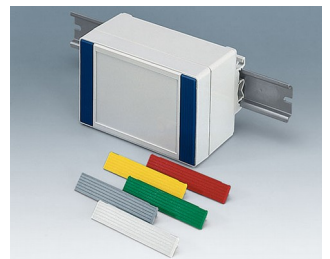

ROBUST-BOX

Caixas Universais IP 66

Os dois lados da caixa ROBUST-BOX são equipados com linhas pré-moldadas. Como resultado, os usuários podem escolher se a parte lisa ou a parte alta da caixa devem ser usadas como parte inferior.

- versáteis, caixas seladas em onze dimensões básicas com diferentes alturas e dois materiais padrão
- ABS (UL 94 HB), aprovada como uma caixa para terminal de montagem
- PC (UL 94 HB), caixa sólida e robusta, com alta resistência ao calor para uso em ambientes agressivos
- uso portátil, mesa de trabalho ou caixa de montagem em parede e também como um caixa trilho DIN (com acessórios para trilho DIN)
- fácil montagem; as partes da caixa podem ser usadas como parte superior ou base de secção
- ambas as partes, com área operacional rebaixada para proteger os teclados de membranas ou etiquetas dos produtos
- as tampas de fixação estão fora da área selada; os parafusos de fixação são à prova de ferrugem e acessados pela parte superior
- parafusos de eixos ocultos para montagem em parede ou suportes de montagem na parede externa
- tiras coloridas de cobertura para a codificação (como alternativa para a versão padrão em cinza claro)
- pilares internos para fixação PCB e componentes
- extensa gama de acessórios: pés da caixa, dobradiça, elementos de fixação para trilho DIN, suporte PCB para a montagem de unidades PCB pré-montadas etc.