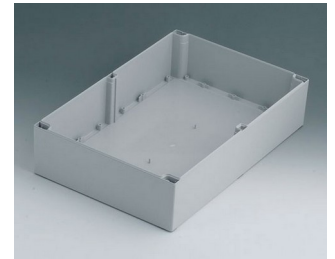

C4243601
Case shell 240, with tongue
ABS (UL 94 HB)
light grey RAL 7035
360x240x80mm