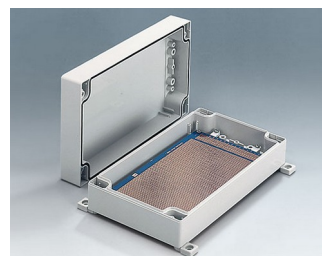

ROBUST-BOX

Caixas Universais IP 66

Os dois lados da caixa ROBUST-BOX são equipados com linhas pré-moldadas. Como resultado, os usuários podem escolher se a parte lisa ou a parte alta da caixa devem ser usadas como parte inferior.

- versáteis, caixas seladas em onze dimensões básicas com diferentes alturas e dois materiais padrão
- ABS (UL 94 HB), aprovada como uma caixa para terminal de montagem
- PC (UL 94 HB), caixa sólida e robusta, com alta resistência ao calor para uso em ambientes agressivos
- uso portátil, mesa de trabalho ou caixa de montagem em parede e também como um caixa trilho DIN (com acessórios para trilho DIN)
- fácil montagem; as partes da caixa podem ser usadas como parte superior ou base de secção
- ambas as partes, com área operacional rebaixada para proteger os teclados de membranas ou etiquetas dos produtos
- as tampas de fixação estão fora da área selada; os parafusos de fixação são à prova de ferrugem e acessados pela parte superior
- parafusos de eixos ocultos para montagem em parede ou suportes de montagem na parede externa
- tiras coloridas de cobertura para a codificação (como alternativa para a versão padrão em cinza claro)
- pilares internos para fixação PCB e componentes
- extensa gama de acessórios: pés da caixa, dobradiça, elementos de fixação para trilho DIN, suporte PCB para a montagem de unidades PCB pré-montadas etc.