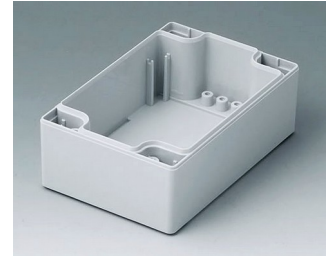

ROBUST-BOX

Caixas Universais IP 66

Os dois lados da caixa ROBUST-BOX são equipados com linhas pré-moldadas. Como resultado, os usuários podem escolher se a parte lisa ou a parte alta da caixa devem ser usadas como parte inferior.

- versáteis, caixas seladas em onze dimensões básicas com diferentes alturas e dois materiais padrão
- ABS (UL 94 HB), aprovada como uma caixa para terminal de montagem
- PC (UL 94 HB), caixa sólida e robusta, com alta resistência ao calor para uso em ambientes agressivos
- uso portátil, mesa de trabalho ou caixa de montagem em parede e também como um caixa trilho DIN (com acessórios para trilho DIN)
- fácil montagem; as partes da caixa podem ser usadas como parte superior ou base de secção
- ambas as partes, com área operacional rebaixada para proteger os teclados de membranas ou etiquetas dos produtos
- as tampas de fixação estão fora da área selada; os parafusos de fixação são à prova de ferrugem e acessados pela parte superior
- parafusos de eixos ocultos para montagem em parede ou suportes de montagem na parede externa
- tiras coloridas de cobertura para a codificação (como alternativa para a versão padrão em cinza claro)
- pilares internos para fixação PCB e componentes
- extensa gama de acessórios: pés da caixa, dobradiça, elementos de fixação para trilho DIN, suporte PCB para a montagem de unidades PCB pré-montadas etc.

ROBUST-BOX

Versões

C1080801
Case shell 80, with tongue
ABS (UL 94 HB)
light grey RAL 7035
80x80x40mm

C1080802
Case shell 80, with tongue
PC (UL 94 HB)
light grey RAL 7035
80x80x40mm

C1081201
Case shell 80, with tongue
ABS (UL 94 HB)
light grey RAL 7035
120x80x40mm