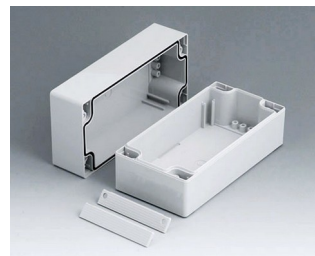

C2108161
ROBUST-BOX WIDTH 80, Vers.
I
ABS (UL 94 HB)
light grey RAL 7035
160x80x80mm
IP 66