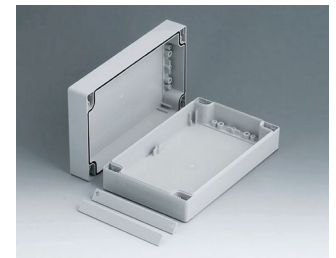

C2012202
ROBUST-BOX WIDTH 120,
Vers. II
PC (UL 94 HB)
light grey RAL 7035
200x120x60mm
IP 66