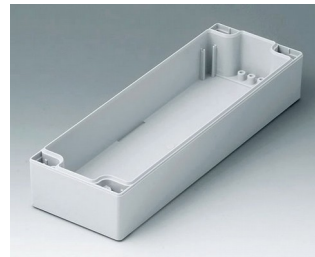

ROBUST-BOX

Caixas Universais IP 66

Os dois lados da caixa ROBUST-BOX são equipados com linhas pré-moldadas. Como resultado, os usuários podem escolher se a parte lisa ou a parte alta da caixa devem ser usadas como parte inferior.

- versáteis, caixas seladas em onze dimensões básicas com diferentes alturas e dois materiais padrão
- ABS (UL 94 HB), aprovada como uma caixa para terminal de montagem
- PC (UL 94 HB), caixa sólida e robusta, com alta resistência ao calor para uso em ambientes agressivos
- uso portátil, mesa de trabalho ou caixa de montagem em parede e também como um caixa trilho DIN (com acessórios para trilho DIN)
- fácil montagem; as partes da caixa podem ser usadas como parte superior ou base de secção
- ambas as partes, com área operacional rebaixada para proteger os teclados de membranas ou etiquetas dos produtos
- as tampas de fixação estão fora da área selada; os parafusos de fixação são à prova de ferrugem e acessados pela parte superior
- parafusos de eixos ocultos para montagem em parede ou suportes de montagem na parede externa
- tiras coloridas de cobertura para a codificação (como alternativa para a versão padrão em cinza claro)
- pilares internos para fixação PCB e componentes
- extensa gama de acessórios: pés da caixa, dobradiça, elementos de fixação para trilho DIN, suporte PCB para a montagem de unidades PCB pré-montadas etc.

ROBUST-BOX

Versões

C1080801
Case shell 80, with tongue
ABS (UL 94 HB)
light grey RAL 7035
80x80x40mm

C1080802
Case shell 80, with tongue
PC (UL 94 HB)
light grey RAL 7035
80x80x40mm

C1081201
Case shell 80, with tongue
ABS (UL 94 HB)
light grey RAL 7035
120x80x40mm

C1081202
Case shell 80, with tongue
PC (UL 94 HB)
light grey RAL 7035
120x80x40mm

C1081601
Case shell 80, with tongue
ABS (UL 94 HB)
light grey RAL 7035
160x80x40mm

C1081602
Case shell 80, with tongue
PC (UL 94 HB)
light grey RAL 7035
160x80x40mm