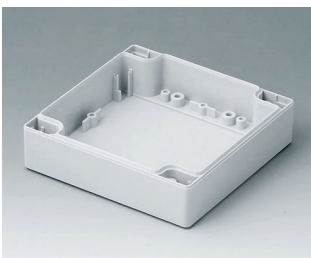

C0121201
Case shell 120, with tongue
ABS (UL 94 HB)
light grey RAL 7035
120x120x30mm