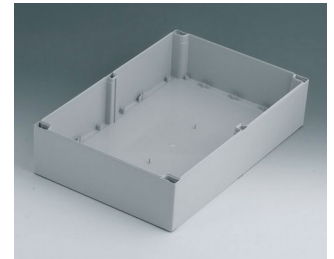

C4243601
Case shell 240, with tongue
ABS (UL 94 HB)
light grey RAL 7035
360x240x80mm