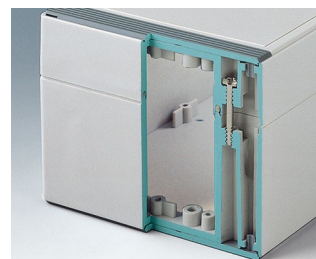

ROBUST-BOX

Caixas Universais IP 66

Os dois lados da caixa ROBUST-BOX são equipados com linhas pré-moldadas. Como resultado, os usuários podem escolher se a parte lisa ou a parte alta da caixa devem ser usadas como parte inferior.

- versáteis, caixas seladas em onze dimensões básicas com diferentes alturas e dois materiais padrão
- ABS (UL 94 HB), aprovada como uma caixa para terminal de montagem
- PC (UL 94 HB), caixa sólida e robusta, com alta resistência ao calor para uso em ambientes agressivos
- uso portátil, mesa de trabalho ou caixa de montagem em parede e também como um caixa trilho DIN (com acessórios para trilho DIN)
- fácil montagem; as partes da caixa podem ser usadas como parte superior ou base de secção
- ambas as partes, com área operacional rebaixada para proteger os teclados de membranas ou etiquetas dos produtos
- as tampas de fixação estão fora da área selada; os parafusos de fixação são à prova de ferrugem e acessados pela parte superior
- parafusos de eixos ocultos para montagem em parede ou suportes de montagem na parede externa
- tiras coloridas de cobertura para a codificação (como alternativa para a versão padrão em cinza claro)
- pilares internos para fixação PCB e componentes
- extensa gama de acessórios: pés da caixa, dobradiça, elementos de fixação para trilho DIN, suporte PCB para a montagem de unidades PCB pré-montadas etc.