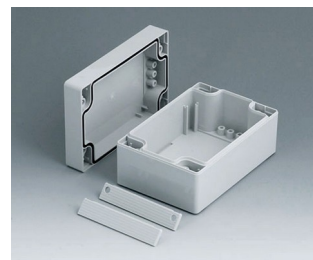

C2008121
ROBUST-BOX WIDTH 80, Vers.
I
ABS (UL 94 HB)
light grey RAL 7035
120x80x60mm
IP 66