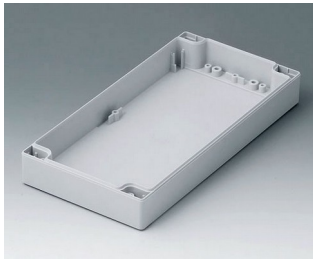

ROBUST-BOX

C0122401
Case shell 120, with tongue
ABS (UL 94 HB)
light grey RAL 7035
240x120x30mm