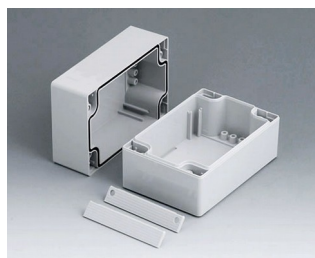

C2108122
ROBUST-BOX WIDTH 80, Vers.
II
PC (UL 94 HB)
light grey RAL 7035
120x80x80mm
IP 66