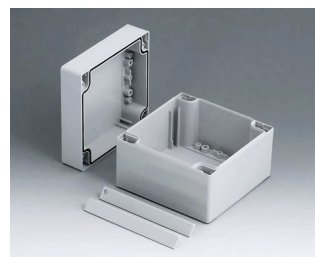

C2112121
ROBUST-BOX WIDTH 120,
Vers. I
ABS (UL 94 HB)
light grey RAL 7035
120x120x90mm
IP 66