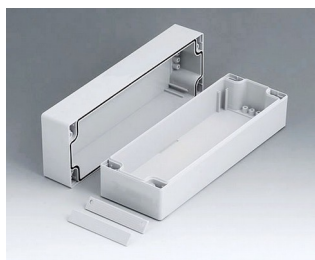

C2108241
ROBUST-BOX WIDTH 80, Vers.
I
ABS (UL 94 HB)
light grey RAL 7035
240x80x80mm
IP 66