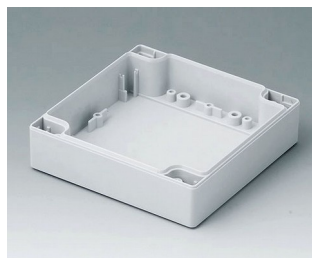

C0121202
Case shell 120, with tongue
PC (UL 94 HB)
light grey RAL 7035
120x120x30mm