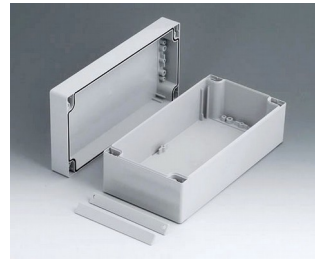

C2112241
ROBUST-BOX WIDTH 120,
Vers. I
ABS (UL 94 HB)
light grey RAL 7035
240x120x90mm
IP 66