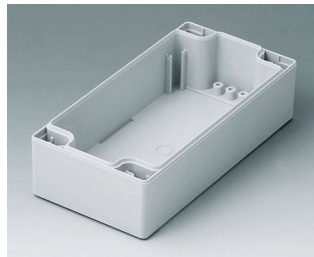

C1081602
Case shell 80, with tongue
PC (UL 94 HB)
light grey RAL 7035
160x80x40mm