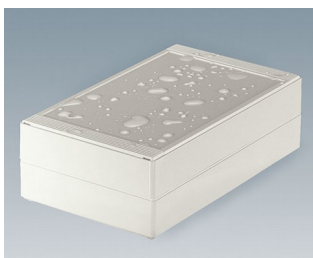

ROBUST-BOX

Caixas Universais IP 66

Os dois lados da caixa ROBUST-BOX são equipados com linhas pré-moldadas. Como resultado, os usuários podem escolher se a parte lisa ou a parte alta da caixa devem ser usadas como parte inferior.

- versáteis, caixas seladas em onze dimensões básicas com diferentes alturas e dois materiais padrão
- ABS (UL 94 HB), aprovada como uma caixa para terminal de montagem
- PC (UL 94 HB), caixa sólida e robusta, com alta resistência ao calor para uso em ambientes agressivos
- uso portátil, mesa de trabalho ou caixa de montagem em parede e também como um caixa trilho DIN (com acessórios para trilho DIN)
- fácil montagem; as partes da caixa podem ser usadas como parte superior ou base de secção
- ambas as partes, com área operacional rebaixada para proteger os teclados de membranas ou etiquetas dos produtos
- as tampas de fixação estão fora da área selada; os parafusos de fixação são à prova de ferrugem e acessados pela parte superior
- parafusos de eixos ocultos para montagem em parede ou suportes de montagem na parede externa
- tiras coloridas de cobertura para a codificação (como alternativa para a versão padrão em cinza claro)
- pilares internos para fixação PCB e componentes
- extensa gama de acessórios: pés da caixa, dobradiça, elementos de fixação para trilho DIN, suporte PCB para a montagem de unidades PCB pré-montadas etc.