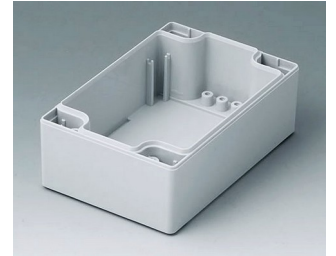

C1081202
Case shell 80, with tongue
PC (UL 94 HB)
light grey RAL 7035
120x80x40mm