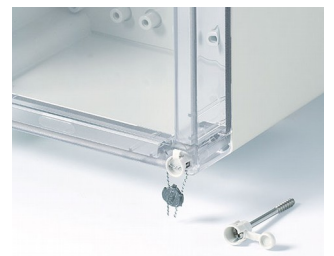

IN-BOX

Resistentes Caixas Industriais

Caixas para instalações de terminais, bem como para equipamentos eletrônicos, a série IN-BOX oferece opções versáteis para a escolha dos engenheiros elétricos e eletrônicos.

- nove caixas para base com superfícies em alto brilho e diferentes alturas
- dois materiais padrão: ABS (UL 94 HB) ou PC (V-2);
as caixas completas em PC estão em conformidade com a norma de segurança contra incêndios, norma UL 94 5V (melhor do que V-0), embora o material possua apenas a classificação V-2
- elevado grau de proteção IP 66/67; junta de vedação pré-espumada na parte frontal
- alta resistência ao impacto IK07 (ABS) e IK08 (PC)
- partes frontais da caixa com cor ou transparente
- eficientes parafusos ao redor da tampa com um quarto de volta em aço inoxidável
- área de operação recessada para proteção ao teclado de membrana ou lâmina decorativa/rótulo
- montagem direta em parede ou montagem na parede exterior com suportes de montagem; se necessário, um kit de dobradiça interna pode ser fornecido como acessório
- kit de segurança opcional para uso com marcas de chumbo
- trilhos DIN e placas de montagem para instalação e configurações individuais
- pilares de parafusos internos para PCBs, trilhos DIN e placas de montagem