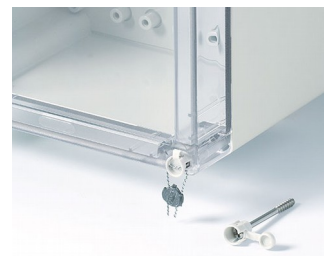

IN-BOX

Resistentes Caixas Industriais

Caixas para instalações de terminais, bem como para equipamentos eletrônicos, a série IN-BOX oferece opções versáteis para a escolha dos engenheiros elétricos e eletrônicos.

- nove caixas para base com superfícies em alto brilho e diferentes alturas
- dois materiais padrão: ABS (UL 94 HB) ou PC (V-2);
as caixas completas em PC estão em conformidade com a norma de segurança contra incêndios, norma UL 94 5V (melhor do que V-0), embora o material possua apenas a classificação V-2
- elevado grau de proteção IP 66/67; junta de vedação pré-espumada na parte frontal
- alta resistência ao impacto IK07 (ABS) e IK08 (PC)
- partes frontais da caixa com cor ou transparente
- eficientes parafusos ao redor da tampa com um quarto de volta em aço inoxidável
- área de operação recessada para proteção ao teclado de membrana ou lâmina decorativa/rótulo
- montagem direta em parede ou montagem na parede exterior com suportes de montagem; se necessário, um kit de dobradiça interna pode ser fornecido como acessório
- kit de segurança opcional para uso com marcas de chumbo
- trilhos DIN e placas de montagem para instalação e configurações individuais
- pilares de parafusos internos para PCBs, trilhos DIN e placas de montagem