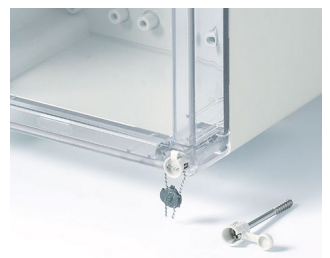

IN-BOX

Resistentes Caixas Industriais

Caixas para instalações de terminais, bem como para equipamentos eletrônicos, a série IN-BOX oferece opções versáteis para a escolha dos engenheiros elétricos e eletrônicos.

- nove caixas para base com superfícies em alto brilho e diferentes alturas
- dois materiais padrão: ABS (UL 94 HB) ou PC (V-2);
as caixas completas em PC estão em conformidade com a norma de segurança contra incêndios, norma UL 94 5V (melhor do que V-0), embora o material possua apenas a classificação V-2
- elevado grau de proteção IP 66/67; junta de vedação pré-espumada na parte frontal
- alta resistência ao impacto IK07 (ABS) e IK08 (PC)
- partes frontais da caixa com cor ou transparente
- eficientes parafusos ao redor da tampa com um quarto de volta em aço inoxidável
- área de operação recessada para proteção ao teclado de membrana ou lâmina decorativa/rótulo
- montagem direta em parede ou montagem na parede exterior com suportes de montagem; se necessário, um kit de dobradiça interna pode ser fornecido como acessório
- kit de segurança opcional para uso com marcas de chumbo
- trilhos DIN e placas de montagem para instalação e configurações individuais
- pilares de parafusos internos para PCBs, trilhos DIN e placas de montagem