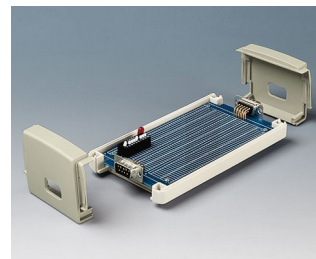

## Caixas Plásticas Universais

Nossas caixas TOPTEC permitem PCB pré-montados com conectores salientes e interfaces à serem montadas diretamente sobre a caixa. Não necessitando de fios nos conectores após a instalação do PCB dentro da caixa - uma excelente vantagem.

- concepção estética moderna para aplicações interiores como mesa de trabalho ou montagem de sistemas em parede, bem como montagem de dispositivos em trilho DIN
- montagem simples e segura via fixação por snap
- para a segurança, a ferramenta é necessária para abrir a caixa
- parte de base com abertura lateral para equipar de maneira rápida e fácil todos os lados
- encaixes para extremidade de painéis permitem PCBs pré-montados com conectores, que cabem em linha reta
- extensa gama de 28 modelos
- tipo F com molde superior plano
- tipo H com molde superior alto
- versões com ou sem ranhuras de ventilação
- ranhuras de ventilação podem também ser utilizadas para detecção de gás e de som
- discreta parede para facilidade de montagem; elemento de suspensão de parede escondido com guia de liberação rápida, encaixe nas aberturas na parte inferior da base
- clipe de montagem de trilho DIN opcional
- classe de proteção IP 40
- recesso no topo do teclado de membrana ou etiqueta
- pilares de parafusos internos para PCBs e etc.