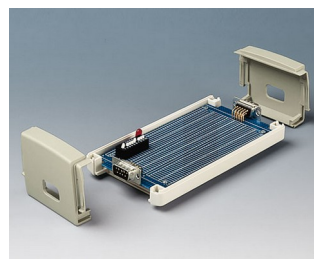

## Caixas Plásticas Universais

Nossas caixas TOPTEC permitem PCB pré-montados com conectores salientes e interfaces à serem montadas diretamente sobre a caixa. Não necessitando de fios nos conectores após a instalação do PCB dentro da caixa - uma excelente vantagem.

- concepção estética moderna para aplicações interiores como mesa de trabalho ou montagem de sistemas em parede, bem como montagem de dispositivos em trilho DIN
- montagem simples e segura via fixação por snap
- para a segurança, a ferramenta é necessária para abrir a caixa
- parte de base com abertura lateral para equipar de maneira rápida e fácil todos os lados
- encaixes para extremidade de painéis permitem PCBs pré-montados com conectores, que cabem em linha reta
- extensa gama de 28 modelos
- tipo F com molde superior plano
- tipo H com molde superior alto
- versões com ou sem ranhuras de ventilação
- ranhuras de ventilação podem também ser utilizadas para detecção de gás e de som
- discreta parede para facilidade de montagem; elemento de suspensão de parede escondido com guia de liberação rápida, encaixe nas aberturas na parte inferior da base
- clipe de montagem de trilho DIN opcional
- classe de proteção IP 40
- recesso no topo do teclado de membrana ou etiqueta
- pilares de parafusos internos para PCBs e etc.