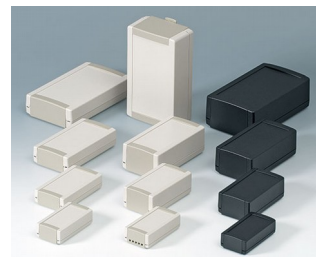

## Caixas Plásticas Universais

Nossas caixas TOPTEC permitem PCB pré-montados com conectores salientes e interfaces à serem montadas diretamente sobre a caixa. Não necessitando de fios nos conectores após a instalação do PCB dentro da caixa - uma excelente vantagem.

- concepção estética moderna para aplicações interiores como mesa de trabalho ou montagem de sistemas em parede, bem como montagem de dispositivos em trilho DIN
- montagem simples e segura via fixação por snap
- para a segurança, a ferramenta é necessária para abrir a caixa
- parte de base com abertura lateral para equipar de maneira rápida e fácil todos os lados
- encaixes para extremidade de painéis permitem PCBs pré-montados com conectores, que cabem em linha reta
- extensa gama de 28 modelos
- tipo F com molde superior plano
- tipo H com molde superior alto
- versões com ou sem ranhuras de ventilação
- ranhuras de ventilação podem também ser utilizadas para detecção de gás e de som
- discreta parede para facilidade de montagem; elemento de suspensão de parede escondido com guia de liberação rápida, encaixe nas aberturas na parte inferior da base
- clipe de montagem de trilho DIN opcional
- classe de proteção IP 40
- recesso no topo do teclado de membrana ou etiqueta
- pilares de parafusos internos para PCBs e etc.