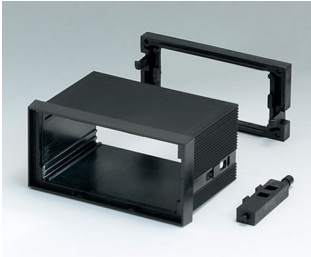

DIN-MODULAR CASES TYPE A

B6032011
DIN-MODULAR CASE TYPE A,
Vers. I
PPO (UL 94 V-0)
black RAL 9005
96x48x57mm