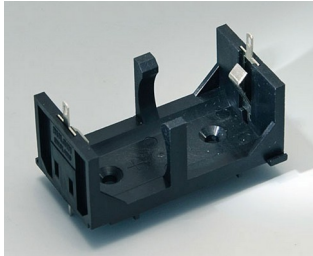

BOTÃO P/ BATERIAS DE CÉLULA

A9303210
Battery holder, 1 x C
PA
black RAL 9005