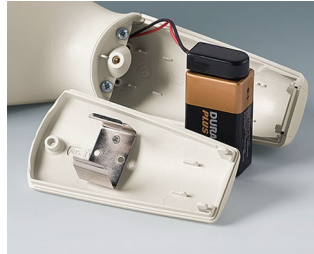

COMPART. DE BATERIA E SUPORTES E

BOTÃO P/ BATERIAS DE CÉLULA

- Compartimentos de bateria universal e suportes para pilhas tamanho AAA, AA, C e 9V para instalação direta em painéis frontais ou paredes da caixa.
- Além disso, os titulares da célula do botão para instalação em PCBs.

Usinagem

Impressão

Letragem a laser

Instalação / Montagem
de acessórios

COMPART. DE BATERIA E SUPORTES E

BOTÃO P/ BATERIAS DE CÉLULA

Versões

A9156001
Battery holder, 2 x AA
PP
black RAL 9005

A9156003
Battery holder, 1 x 9 V (PP3)
Steel
nickel-plated

A9174004
Battery compartment, 4 x AA
ABS (UL 94 HB)
off-white RAL 9002

A9193037
Button cell holder, Ø 20 mm

A9193038
Button cell holder, Ø 23 mm