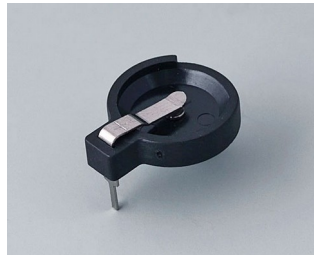

Usinagem

Impressão

Letragem a laser

Instalação / Montagem
de acessórios

COMPART. DE BATERIA E SUPORTES E

BOTÃO P/ BATERIAS DE CÉLULA

Versões

A9156001
Battery holder, 2 x AA
PP
black RAL 9005

A9156003
Battery holder, 1 x 9 V (PP3)
Steel
nickel-plated

A9174004
Battery compartment, 4 x AA
ABS (UL 94 HB)
off-white RAL 9002

A9193037
Button cell holder, Ø 20 mm

A9193038
Button cell holder, Ø 23 mm

A9193039
Button cell holder, Ø 12 mm

A9193040
Button cell holder, Ø 16 mm

A9250250
Battery spacer
PE foam
50x25x4mm

A9250251
Battery spacer
PE foam
50x25x3mm

A9301330
Battery holder, 3 x AA
PA
black RAL 9005

A9302510
Battery holder, 1 x 9 V (PP3)
PA
black RAL 9005

A9302540
Battery holder, 4 x AA
PA
black RAL 9005

COMPART. DE BATERIA E SUPORTES E

BOTÃO P/ BATERIAS DE CÉLULA

A9303210
Battery holder, 1 x C
PA
black RAL 9005