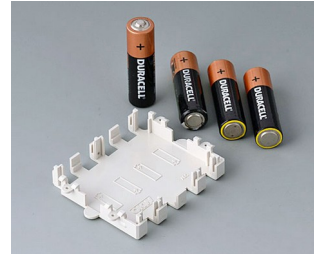

COMPART. DE BATERIA E SUPORTES E

BOTÃO P/ BATERIAS DE CÉLULA

- Compartimentos de bateria universal e suportes para pilhas tamanho AAA, AA, C e 9V para instalação direta em painéis frontais ou paredes da caixa.
- Além disso, os titulares da célula do botão para instalação em PCBs.

Usinagem

Impressão

Letragem a laser

Instalação / Montagem
de acessórios

COMPART. DE BATERIA E SUPORTES E

BOTÃO P/ BATERIAS DE CÉLULA

Versões

A9156001
Battery holder, 2 x AA
PP
black RAL 9005

A9156003
Battery holder, 1 x 9 V (PP3)
Steel
nickel-plated

A9174004
Battery compartment, 4 x AA
ABS (UL 94 HB)
off-white RAL 9002

A9193037
Button cell holder, Ø 20 mm

A9193038
Button cell holder, Ø 23 mm