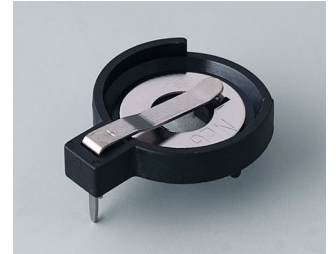

COMPART. DE BATERIA E SUPORTES E

BOTÃO P/ BATERIAS DE CÉLULA

- Compartimentos de bateria universal e suportes para pilhas tamanho AAA, AA, C e 9V para instalação direta em painéis frontais ou paredes da caixa.
- Além disso, os titulares da célula do botão para instalação em PCBs.

Usinagem

Impressão

Letragem a laser

Instalação / Montagem
de acessórios

COMPART. DE BATERIA E SUPORTES E

BOTÃO P/ BATERIAS DE CÉLULA

Versões

A9156001
Battery holder, 2 x AA
PP
black RAL 9005

A9156003
Battery holder, 1 x 9 V (PP3)
Steel
nickel-plated

A9174004
Battery compartment, 4 x AA
ABS (UL 94 HB)
off-white RAL 9002

A9193037
Button cell holder, Ø 20 mm

A9193038
Button cell holder, Ø 23 mm

A9193039
Button cell holder, Ø 12 mm

A9193040
Button cell holder, Ø 16 mm

A9250250
Battery spacer
PE foam
50x25x4mm

A9250251
Battery spacer
PE foam
50x25x3mm

A9301330
Battery holder, 3 x AA
PA
black RAL 9005