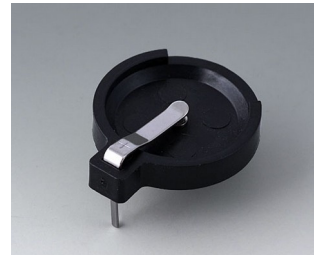

Usinagem

Impressão

Letragem a laser

Instalação / Montagem
de acessórios

COMPART. DE BATERIA E SUPORTES E

BOTÃO P/ BATERIAS DE CÉLULA

Versões

A9156001
Battery holder, 2 x AA
PP
black RAL 9005

A9156003
Battery holder, 1 x 9 V (PP3)
Steel
nickel-plated

A9174004
Battery compartment, 4 x AA
ABS (UL 94 HB)
off-white RAL 9002

A9193037
Button cell holder, Ø 20 mm

A9193038
Button cell holder, Ø 23 mm

A9193039
Button cell holder, Ø 12 mm

A9193040
Button cell holder, Ø 16 mm

A9250250
Battery spacer
PE foam
50x25x4mm

A9250251
Battery spacer
PE foam
50x25x3mm

A9301330
Battery holder, 3 x AA
PA
black RAL 9005