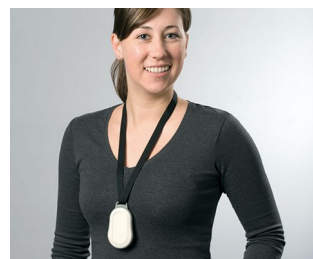

ACESSÓRIOS DE TRANSPORTE

Cinto/clips de bolso, porta-chaves, ilhós, cintas de cintos e pulseiras para transporte confortáveis e uso pessoal do dispositivo.

Modificações específicas do cliente

O que você ainda precisa em seu próprio produto pessoal? Nós podemos fornecer caixas e knobs de ajuste com todas as modificações necessárias para a montagem de seus componentes eletrônicos.
Opções para customizadas Acessórios de transporte

Usinagem

Pintura

Impressão

Letragem a laser

Instalação / Montagem
de acessórios

ACESSÓRIOS DE TRANSPORTE

Versões

A9100001
Ring eyelet
PA 6
volcano

A9100002
Ring eyelet
PA 6
volcano

A9152047
Combi-Clip
ABS (UL 94 HB)
off-white RAL 9002
45x27mm

A9152048
Combi-Clip
ABS (UL 94 HB)
lava
45x27mm

A9152049
Combi-Clip
ABS (UL 94 HB)
black RAL 9005
45x27mm

A9164001
Key ring
Steel
nickel-plated
20,5mm