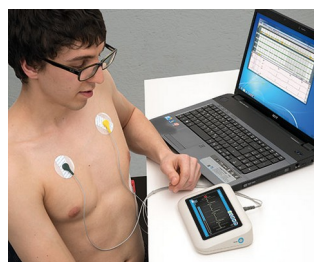

- contornos suaves proporcionam uma aparência elegante
- escolha entre duas versões: com uma parte superior plana e versões desktop com a área de operação ergonomicamente inclinada por 12 °
- grande área de operação no painel superior para interruptores, botões e displays de toque
- versão tipo secretária com topo liso ou com uma área recessada para proteger um teclado de membrana ou folha de decoração
- Evotec tamanhos
parte superior plana: tamanhos 80, 100, 125, 150, 200 e 250
versões desktop: tamanhos 150, 200 e 250
- pilares para parafuso fornecidos nas partes superior e inferior para montagem de PCB
- moldado em plástico UV ASA + PC-FR de alta qualidade em branco esbranquiçado (RAL 9002) como padrão
- design resistente com alto grau de estabilidade
- vedação da classe de proteção IP 65 disponível como acessório
- pés de borracha asseguram posicionamento estável em desktops e superfícies planas
- estojos montados com parafusos em aço inoxidável Torx drive

EVOTEC

Exemplos de aplicação

- Engenharia de medição e controle
- Tecnologia de controle
- Tecnologia médica e de laboratório
- Tecnologia ambiental
- Tecnologia da informação
- IoT/IloT

Biofeedback device for stress parameters

Interface for smart systems

Measuring device for vital signs

Modificações específicas do cliente

O que você ainda precisa em seu próprio produto pessoal? Nós podemos fornecer caixas e knobs de ajuste com todas as modificações necessárias para a montagem de seus componentes eletrônicos. Opções para customizadas Evotec