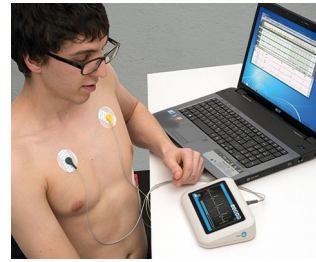

- contornos suaves proporcionam uma aparência elegante
- escolha entre duas versões: com uma parte superior plana e versões desktop com a área de operação ergonomicamente inclinada por 12 °
- grande área de operação no painel superior para interruptores, botões e displays de toque
- versão tipo secretária com topo liso ou com uma área recessada para proteger um teclado de membrana ou folha de decoração
- Evotec tamanhos
parte superior plana: tamanhos 80, 100, 125, 150, 200 e 250
versões desktop: tamanhos 150, 200 e 250
- pilares para parafuso fornecidos nas partes superior e inferior para montagem de PCB
- moldado em plástico UV ASA + PC-FR de alta qualidade em branco esbranquiçado (RAL 9002) como padrão
- design resistente com alto grau de estabilidade
- vedação da classe de proteção IP 65 disponível como acessório
- pés de borracha asseguram posicionamento estável em desktops e superfícies planas
- estojos montados com parafusos em aço inoxidável Torx drive

EVOTEC

Exemplos de aplicação

- Engenharia de medição e controle
- Tecnologia de controle
- Tecnologia médica e de laboratório
- Tecnologia ambiental
- Tecnologia da informação
- IoT/IIoT

Biofeedback device for stress parameters

Interface for smart systems

Measuring device for vital signs

Modificações específicas do cliente

O que você ainda precisa em seu próprio produto pessoal? Nós podemos fornecer caixas e knobs de ajuste com todas as modificações necessárias para a montagem de seus componentes eletrônicos. Opções para customizadas Evotec