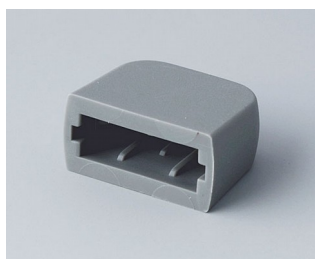

# TAMPAS USB

Para bloquear a interface USB ou simplesmente inserir dentro do tipo A das entradas USB. Oferece proteção contra danos e corpos estranhos.

## Versões

**A9320008**  
USB end cover  
TPE  
volcano

**A9320107**  
USB cover  
PP  
off-white RAL 9002  
35x13mm

**A9320207**  
USB cover, type Mini-USB  
PP  
off-white RAL 9002  
29,5x8,5mm

Sujeito à modificações técnicas sem aviso prévio. © de OKW Gehäusesysteme, Buchen/Alemanha.