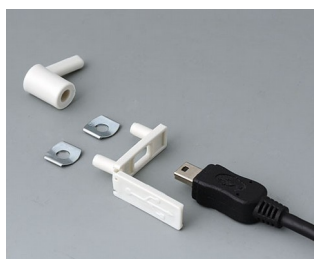

# TAMPAS USB

Para bloquear a interface USB ou simplesmente inserir dentro do tipo A das entradas USB. Oferece proteção contra danos e corpos estranhos.

## Versões

**A9320008**  
USB end cover  
TPE  
volcano

**A9320107**  
USB cover  
PP  
off-white RAL 9002  
35x13mm

**A9320207**  
USB cover, type Mini-USB  
PP  
off-white RAL 9002  
29,5x8,5mm

Sujeito à modificações técnicas sem aviso prévio. © de OKW Gehäusesysteme, Buchen/Alemanha.