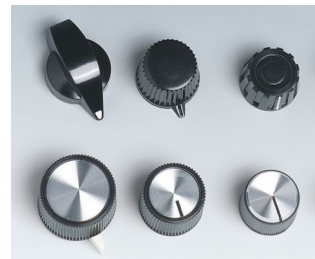

- modelos e tamanhos diferentes: práticos com boa aderência
- efeito de metal de alta qualidade com tampa de alumínio ou embelezador inserido; a cor e o estilo do seu painel frontal constituem um todo unificado
- modelos com marcações; vantagem para ajuste e indicação
- parafuso lateral, que fixa, para potenciômetro rotativo com pontas de eixo
- tamanhos de \varnothing 12 a \varnothing 38 mm com tamanhos de eixo de 4 mm ou 6 mm
- acessório de inserção: furo reduzido 6-4 mm