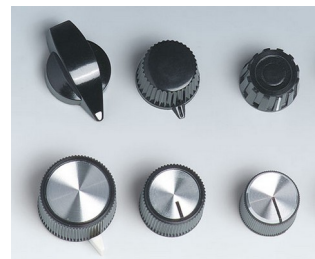

- modelos e tamanhos diferentes: práticos com boa aderência
- efeito de metal de alta qualidade com tampa de alumínio ou embelezador inserido; a cor e o estilo do seu painel frontal constituem um todo unificado
- modelos com marcações; vantagem para ajuste e indicação
- parafuso lateral, que fixa, para potenciômetro rotativo com pontas de eixo
- tamanhos de \varnothing 12 a \varnothing 38 mm com tamanhos de eixo de 4 mm ou 6 mm
- acessório de inserção: furo reduzido 6-4 mm