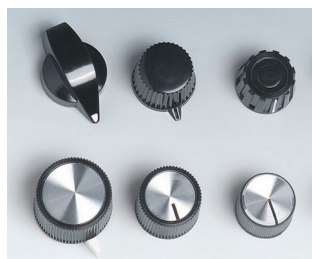

- modelos e tamanhos diferentes: práticos com boa aderência
- efeito de metal de alta qualidade com tampa de alumínio ou embelezador inserido; a cor e o estilo do seu painel frontal constituem um todo unificado
- modelos com marcações; vantagem para ajuste e indicação
- parafuso lateral, que fixa, para potenciômetro rotativo com pontas de eixo
- tamanhos de  $\varnothing$  12 a  $\varnothing$  38 mm com tamanhos de eixo de 4 mm ou 6 mm
- acessório de inserção: furo reduzido 6-4 mm