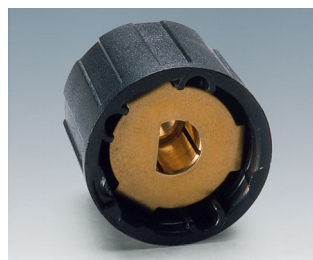

## Grande Variedade de Acessórios Funcionais

Adaptação para sua aplicação, nossos acessórios para combination de knobs podem ser montados com esses recursos adicionais.

- grampo de tampas em cores diferentes com ou sem seta indicadora
- discos de seta, discos e mostradores
- tampas em porca
- dispositivo de trava com ou sem estator
- tecla de ajuste, chave inglesa
- porcas redondas M7, M10 ou 3/8"
- proteção de torção para perfilados 'D' eixos 6/4.6 mm etc.