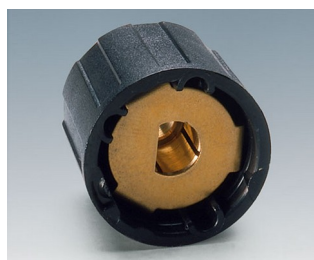

- grampo de tampas em cores diferentes com ou sem seta indicadora
- discos de seta, discos e mostradores
- tampas em porca
- dispositivo de trava com ou sem estator
- tecla de ajuste, chave inglesa
- porcas redondas M7, M10 ou 3/8"
- proteção de torção para perfilados 'D' eixos 6/4.6 mm etc.