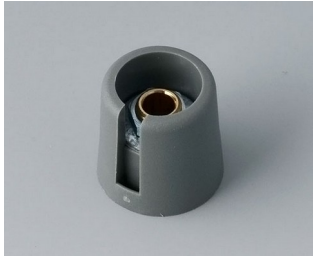

Usinagem

Pintura

Impressão

Letragem a laser

Instalação / Montagem de acessórios

COM-KNOBS

Versões

A3016048
COM-KNOBS 16, with recess
PA 6
volcano
16x16mm 4mm

A3016049
COM-KNOBS 16, with recess
PA 6
nero
16x16mm 4mm

A3016068
COM-KNOBS 16, with recess
PA 6
volcano
16x16mm 6mm

A3016069
COM-KNOBS 16, with recess
PA 6
nero
16x16mm 6mm

A3016638
COM-KNOBS 16, with recess
PA 6
volcano
16x16mm 1/4"