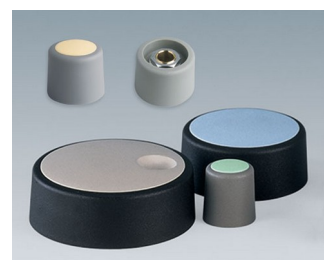

COM-KNOBS

Moderno Sistema de Knob de Aro

Design esteticamente elegante, uma moderna seleção de cores pastel e um sistema de segura fixação através de pinça são as principais características da nossa coleção COM-KNOBS. Estes knobs de ajuste muito atraentes darão aparência de alta qualidade a sua aplicação.

- modernos e inovadores knobs de controle
- Tampa com acabamento cromado fosco para uma aparência metálica elegante (tamanhos 23 a 40)
- confiável operação através do sistema de fixação por pinça que foi devidamente testado
- conveniente montagem a partir da frente com encaixe apertado ao eixo
- com/sem fresta como elemento de marcação
- grampo de cobre com ou sem recesso para controle e ajuste mais fino (tamanhos 40-50)
- adequado também para discos de montagem de acessórios, mostradores, estatores e tampas de porca
- o design é semelhante à nossa inovadora série TOP-KNOBS; este garante uma aparência uniforme ao utilizar as duas tecnologias knob
- modernas combinações de cores

knob de tamanhos	perfurações
ø 16, 20, 23 mm	4 mm, 6 mm, 1/4"
ø 31 mm	6 mm, 1/4"
ø 40, 50 mm	6 mm, 8 mm