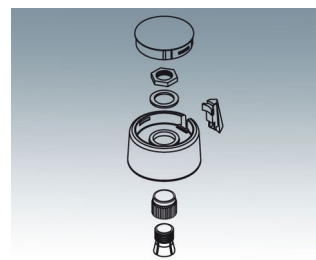

COM-KNOBS

Moderno Sistema de Knob de Aro

Design esteticamente elegante, uma moderna seleção de cores pastel e um sistema de segura fixação através de pinça são as principais características da nossa coleção COM-KNOBS. Estes knobs de ajuste muito atraentes darão aparência de alta qualidade a sua aplicação.

- modernos e inovadores knobs de controle
- Tampa com acabamento cromado fosco para uma aparência metálica elegante (tamanhos 23 a 40)
- confiável operação através do sistema de fixação por pinça que foi devidamente testado
- conveniente montagem a partir da frente com encaixe apertado ao eixo
- com/sem fresta como elemento de marcação
- grampo de cobre com ou sem recesso para controle e ajuste mais fino (tamanhos 40-50)
- adequado também para discos de montagem de acessórios, mostradores, estatores e tampas de porca
- o design é semelhante à nossa inovadora série TOP-KNOBS; este garante uma aparência uniforme ao utilizar as duas tecnologias knob
- modernas combinações de cores

knob de tamanhos	perfurações
ø 16, 20, 23 mm	4 mm, 6 mm, 1/4"
ø 31 mm	6 mm, 1/4"
ø 40, 50 mm	6 mm, 8 mm