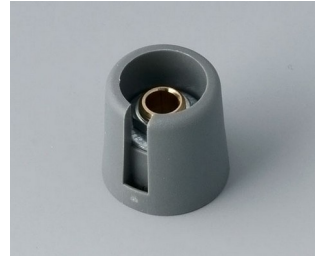

- modernos e inovadores knobs de controle
- Tampa com acabamento cromado fosco para uma aparência metálica elegante (tamanhos 23 a 40)
- confiável operação através do sistema de fixação por pinça que foi devidamente testado
- conveniente montagem a partir da frente com encaixe apertado ao eixo
- com/sem fresta como elemento de marcação
- grampo de cobre com ou sem recesso para controle e ajuste mais fino (tamanhos 40-50)
- adequado também para discos de montagem de acessórios, mostradores, estatores e tampas de porca
- o design é semelhante à nossa inovadora série TOP-KNOBS; este garante uma aparência uniforme ao utilizar as duas tecnologias knob
- modernas combinações de cores

Usinagem

Pintura

Impressão

Letragem a laser

Instalação / Montagem de acessórios

COM-KNOBS

Versões

A3016048
COM-KNOBS 16, with recess
PA 6
volcano
16x16mm 4mm

A3016049
COM-KNOBS 16, with recess
PA 6
nero
16x16mm 4mm

A3016068
COM-KNOBS 16, with recess
PA 6
volcano
16x16mm 6mm

A3016069
COM-KNOBS 16, with recess
PA 6
nero
16x16mm 6mm

A3016638
COM-KNOBS 16, with recess
PA 6
volcano
16x16mm 1/4"