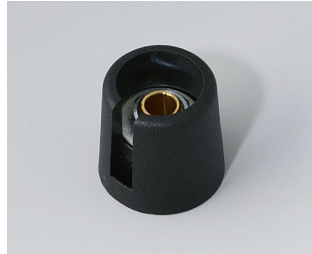

Usinagem

Pintura

Impressão

Letragem a laser

Instalação / Montagem de acessórios

COM-KNOBS

Versões

A3016048
COM-KNOBS 16, with recess
PA 6
volcano
16x16mm 4mm

A3016049
COM-KNOBS 16, with recess
PA 6
nero
16x16mm 4mm

A3016068
COM-KNOBS 16, with recess
PA 6
volcano
16x16mm 6mm

A3016069
COM-KNOBS 16, with recess
PA 6
nero
16x16mm 6mm

A3016638
COM-KNOBS 16, with recess
PA 6
volcano
16x16mm 1/4"