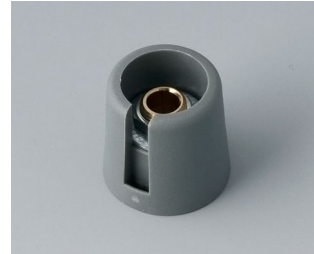

- modernos e inovadores knobs de controle
- Tampa com acabamento cromado fosco para uma aparência metálica elegante (tamanhos 23 a 40)
- confiável operação através do sistema de fixação por pinça que foi devidamente testado
- conveniente montagem a partir da frente com encaixe apertado ao eixo
- com/sem fresta como elemento de marcação
- grampo de cobre com ou sem recesso para controle e ajuste mais fino (tamanhos 40-50)
- adequado também para discos de montagem de acessórios, mostradores, estatores e tampas de porca
- o design é semelhante à nossa inovadora série TOP-KNOBS; este garante uma aparência uniforme ao utilizar as duas tecnologias knob
- modernas combinações de cores

Usinagem

Pintura

Impressão

Letragem a laser

Instalação / Montagem de acessórios

COM-KNOBS

Versões

A3016048
COM-KNOBS 16, with recess
PA 6
volcano
16x16mm 4mm

A3016049
COM-KNOBS 16, with recess
PA 6
nero
16x16mm 4mm

A3016068
COM-KNOBS 16, with recess
PA 6
volcano
16x16mm 6mm

A3016069
COM-KNOBS 16, with recess
PA 6
nero
16x16mm 6mm

A3016638
COM-KNOBS 16, with recess
PA 6
volcano
16x16mm 1/4"