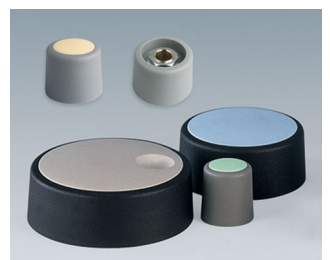

COM-KNOBS

Moderno Sistema de Knob de Aro

Design esteticamente elegante, uma moderna seleção de cores pastel e um sistema de segura fixação através de pinça são as principais características da nossa coleção COM-KNOBS. Estes knobs de ajuste muito atraentes darão aparência de alta qualidade a sua aplicação.

- modernos e inovadores knobs de controle
- Tampa com acabamento cromado fosco para uma aparência metálica elegante (tamanhos 23 a 40)
- confiável operação através do sistema de fixação por pinça que foi devidamente testado
- conveniente montagem a partir da frente com encaixe apertado ao eixo
- com/sem fresta como elemento de marcação
- grampo de cobre com ou sem recesso para controle e ajuste mais fino (tamanhos 40-50)
- adequado também para discos de montagem de acessórios, mostradores, estatores e tampas de porca
- o design é semelhante à nossa inovadora série TOP-KNOBS; este garante uma aparência uniforme ao utilizar as duas tecnologias knob
- modernas combinações de cores

knob de tamanhos	perfurações
ø 16, 20, 23 mm	4 mm, 6 mm, 1/4"
ø 31 mm	6 mm, 1/4"
ø 40, 50 mm	6 mm, 8 mm