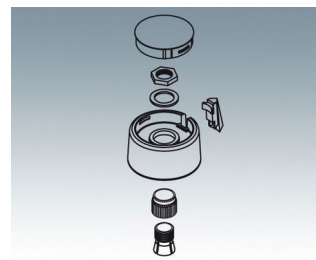

COM-KNOBS

Moderno Sistema de Knob de Aro

Design esteticamente elegante, uma moderna seleção de cores pastel e um sistema de segura fixação através de pinça são as principais características da nossa coleção COM-KNOBS. Estes knobs de ajuste muito atraentes darão aparência de alta qualidade a sua aplicação.

- modernos e inovadores knobs de controle
- Tampa com acabamento cromado fosco para uma aparência metálica elegante (tamanhos 23 a 40)
- confiável operação através do sistema de fixação por pinça que foi devidamente testado
- conveniente montagem a partir da frente com encaixe apertado ao eixo
- com/sem fresta como elemento de marcação
- grampo de cobre com ou sem recesso para controle e ajuste mais fino (tamanhos 40-50)
- adequado também para discos de montagem de acessórios, mostradores, estatores e tampas de porca
- o design é semelhante à nossa inovadora série TOP-KNOBS; este garante uma aparência uniforme ao utilizar as duas tecnologias knob
- modernas combinações de cores

knob de tamanhos	perfurações
ø 16, 20, 23 mm	4 mm, 6 mm, 1/4"
ø 31 mm	6 mm, 1/4"
ø 40, 50 mm	6 mm, 8 mm