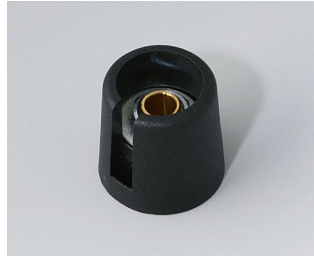

Usinagem

Pintura

Impressão

Letragem a laser

Instalação / Montagem de acessórios

COM-KNOBS

Versões

A3016048
COM-KNOBS 16, with recess
PA 6
volcano
16x16mm 4mm

A3016049
COM-KNOBS 16, with recess
PA 6
nero
16x16mm 4mm

A3016068
COM-KNOBS 16, with recess
PA 6
volcano
16x16mm 6mm

A3016069
COM-KNOBS 16, with recess
PA 6
nero
16x16mm 6mm

A3016638
COM-KNOBS 16, with recess
PA 6
volcano
16x16mm 1/4"