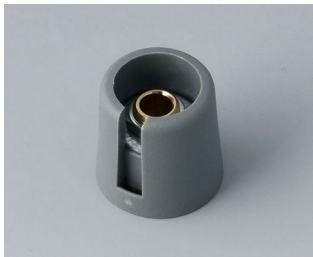

- modernos e inovadores knobs de controle
- Tampa com acabamento cromado fosco para uma aparência metálica elegante (tamanhos 23 a 40)
- confiável operação através do sistema de fixação por pinça que foi devidamente testado
- conveniente montagem a partir da frente com encaixe apertado ao eixo
- com/sem fresta como elemento de marcação
- grampo de cobre com ou sem recesso para controle e ajuste mais fino (tamanhos 40-50)
- adequado também para discos de montagem de acessórios, mostradores, estatores e tampas de porca
- o design é semelhante à nossa inovadora série TOP-KNOBS; este garante uma aparência uniforme ao utilizar as duas tecnologias knob
- modernas combinações de cores

Usinagem

Pintura

Impressão

Letragem a laser

Instalação / Montagem de acessórios

COM-KNOBS

Versões

A3016048
COM-KNOBS 16, with recess
PA 6
volcano
16x16mm 4mm

A3016049
COM-KNOBS 16, with recess
PA 6
nero
16x16mm 4mm

A3016068
COM-KNOBS 16, with recess
PA 6
volcano
16x16mm 6mm

A3016069
COM-KNOBS 16, with recess
PA 6
nero
16x16mm 6mm

A3016638
COM-KNOBS 16, with recess
PA 6
volcano
16x16mm 1/4"