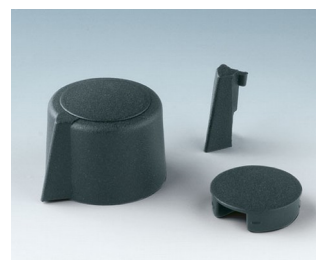

COM-KNOBS

Moderno Sistema de Knob de Aro

Design esteticamente elegante, uma moderna seleção de cores pastel e um sistema de segura fixação através de pinça são as principais características da nossa coleção COM-KNOBS. Estes knobs de ajuste muito atraentes darão aparência de alta qualidade a sua aplicação.

- modernos e inovadores knobs de controle
- Tampa com acabamento cromado fosco para uma aparência metálica elegante (tamanhos 23 a 40)
- confiável operação através do sistema de fixação por pinça que foi devidamente testado
- conveniente montagem a partir da frente com encaixe apertado ao eixo
- com/sem fresta como elemento de marcação
- grampo de cobre com ou sem recesso para controle e ajuste mais fino (tamanhos 40-50)
- adequado também para discos de montagem de acessórios, mostradores, estatores e tampas de porca
- o design é semelhante à nossa inovadora série TOP-KNOBS; este garante uma aparência uniforme ao utilizar as duas tecnologias knob
- modernas combinações de cores

knob de tamanhos	perfurações
ø 16, 20, 23 mm	4 mm, 6 mm, 1/4"
ø 31 mm	6 mm, 1/4"
ø 40, 50 mm	6 mm, 8 mm