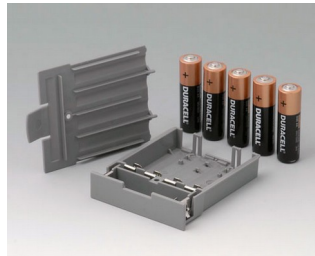

A9178118
Держатель батарейного отсека
ПК
вулкан

A9178128
Батарейный отсек M/L, 4 x AA
ПК
вулкан

A9178137
База, исп. I
АБС (UL 94 HB)
белый RAL 9002

A9178139
База, исп. I
АБС (UL 94 HB)
черный RAL 9005

A9178158
Батарейный отсек M/L, 5 x AA
ПК
вулкан