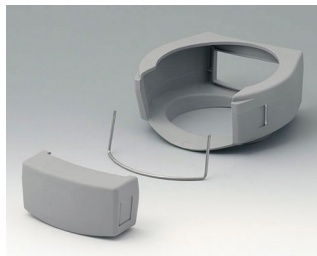

A9178108
Защитный чехол M
СБС (ТПЭ)
вулкан