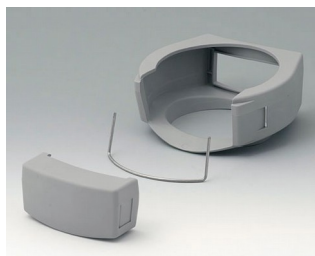

A9178108
Защитный чехол M
СБС (ТПЭ)
вулкан