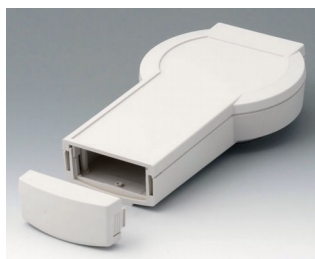

A9079107
DATEC-CONTROL L, исп. I
АБС (UL 94 HB)
белый RAL 9002
266x144x60mm
IP 54 opt.