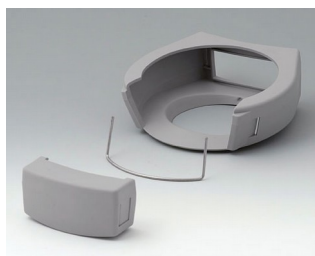

A9179108
Защитный чехол L
СБС (ТПЭ)
вулкан