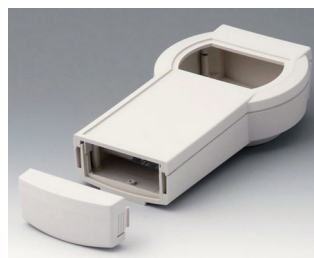

A9078207
DATEC-CONTROL M, исп. II
АБС (UL 94 HB)
белый RAL 9002
243x130x60mm
IP 54 opt.