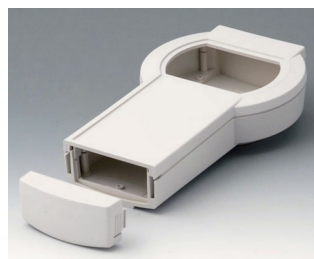

A9079207
DATEC-CONTROL L, исп. II
АБС (UL 94 HB)
белый RAL 9002
266x144x60mm
IP 54 opt.