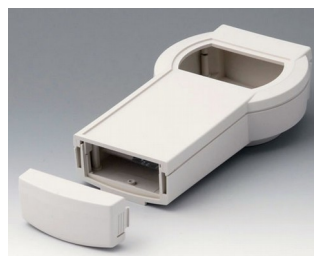

A9078207
DATEC-CONTROL M, исп. II
АБС (UL 94 HB)
белый RAL 9002
243x130x60mm
IP 54 opt.