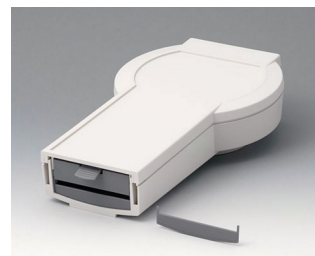

A9178188
Заглушка отсека электроники,
исп. II
ПК
вулкан