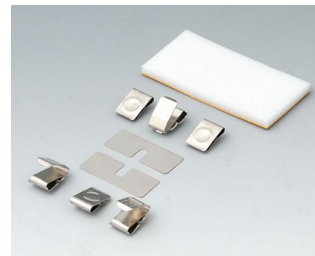

A9176008
Набор батарейных контактов, 3 x AA
Сталь
никелированный