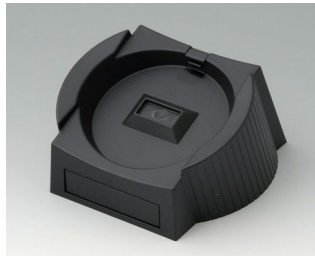

A9178139
База, исп. I
АБС (UL 94 HB)
черный RAL 9005