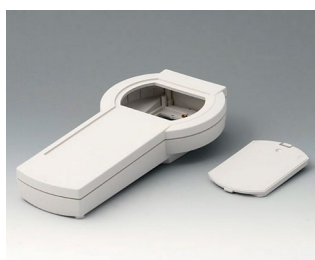

A9077207
DATEC-CONTROL S, исп. II
АБС (UL 94 HB)
белый RAL 9002
228x117x47mm
IP 65 opt.