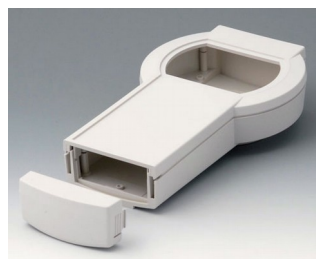

A9079207
DATEC-CONTROL L, исп. II
АБС (UL 94 HB)
белый RAL 9002
266x144x60mm
IP 54 opt.