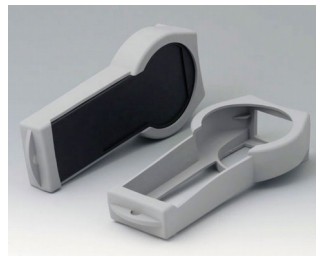

A9176108
Защитный чехол XS
СБС (ТПЭ)
вулкан