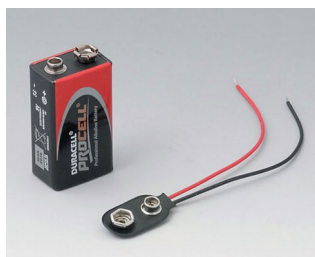

DATEC-CONTROL

Аксессуары - для батареек

A9160003
Контактная колодка, 1 x 9 В