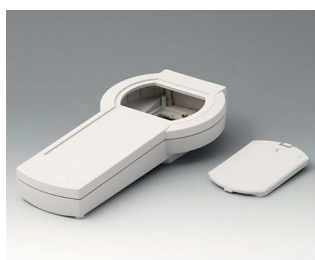

A9077207
DATEC-CONTROL S, исп. II
АБС (UL 94 HB)
белый RAL 9002
228x117x47mm
IP 65 opt.