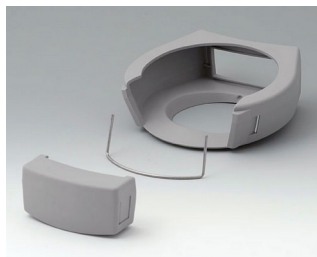

A9179108
Защитный чехол L
СБС (ТПЭ)
вулкан