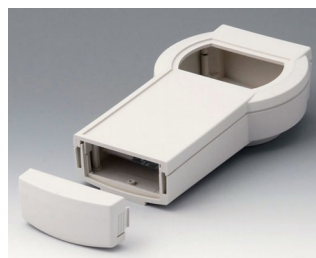

A9078207
DATEC-CONTROL M, исп. I
АБС (UL 94 HB)
белый RAL 9002
243x130x60mm
IP 54 opt.