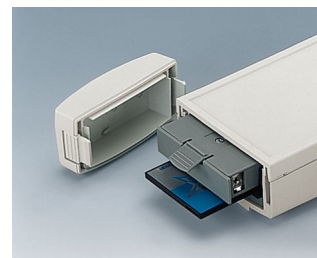

DATEC-CONTROL

Ручные Корпуса для Больших Графических Дисплеев

У этих эргономичных корпусов имеется широкая область для установки больших графических дисплейных модулей.

- размещение ЖКИ и графических дисплеев стандартных размеров
- узкая, удобная область для захвата рукой
- высокая степень защиты: IP65 (XS, S) или IP54 (M, L) при использовании уплотнительных прокладок и дисплейных стекол (аксессуары)
- четыре размера, два цвета
- **DATEC-CONTROL XS**
- с/без прикручиваемых батарейных отсеков (2 x AA / 3 x AA / 1 x 9 В); крышка батарейного отсека опционально на защёлке или прикручиваемая; база для эргономичного наклонного положения корпуса на столе
- **DATEC-CONTROL S**
- с/без прикручиваемых батарейных отсеков (4 x AA / 1 x 9 В); крышка батарейного отсека опционально на защёлке или прикручиваемая; база для эргономичного наклонного положения корпуса на столе
- **DATEC-CONTROL M, L**
- с/без прикручиваемых батарейных отсеков (до 5 x AA); с возможностью установки считывателей карт PCMCIA; настольное и настенное исполнение базы для обмена данными или подзарядки приборов
- лёгкая организация обмена данными или подзарядки при использовании базы и контактных колодок (аксессуары)
- настенный держатель для надёжного хранения прибора (аксессуары)
- резиновые чехлы для защиты прибора от царапин и ударных нагрузок (с наплечным ремнём в случае размеров M и L)
- углубление для плёночной клавиатуры на рабочей области
- монтажные бобышки для крепления плат