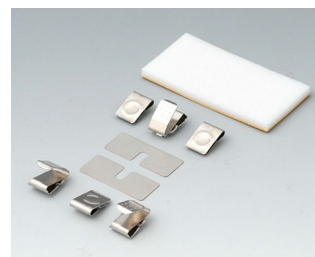

A9176008
Набор батарейных контактов, 3 x AA
Сталь
никелированный