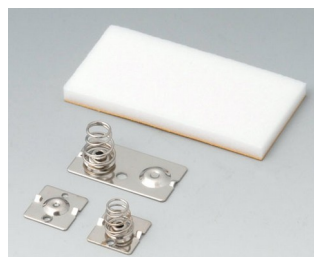

A9176007
Набор батарейных контактов, 2 x AA
Сталь
никелированный