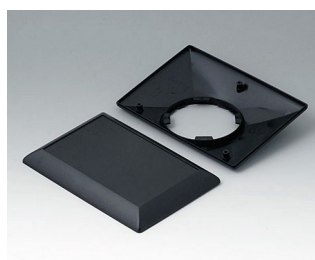

B5017209
Нижняя и верхняя части E160 F
АБС (UL 94 HB)
черный RAL 9005
160x110x38mm