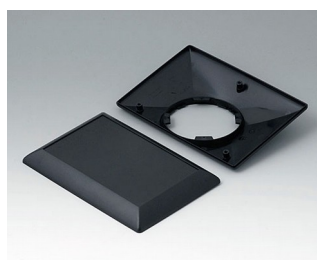

B5017209
Нижняя и верхняя части E160 F
АБС (UL 94 HB)
черный RAL 9005
160x110x38mm