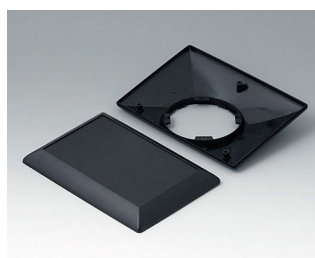

B5017209
Нижняя и верхняя части E160 F
АБС (UL 94 HB)
черный RAL 9005
160x110x38mm