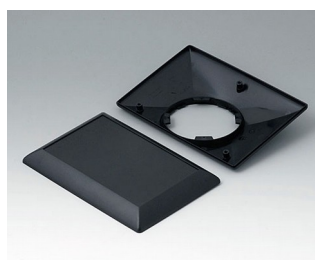

B5017209
Нижняя и верхняя части E160 F
АБС (UL 94 HB)
черный RAL 9005
160x110x38mm