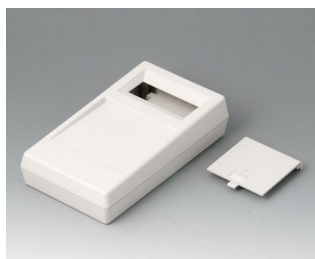

A9061017
HAND-HELD-BOX N, исп. I
АБС (UL 94 HB)
белый RAL 9002
180x100x44mm