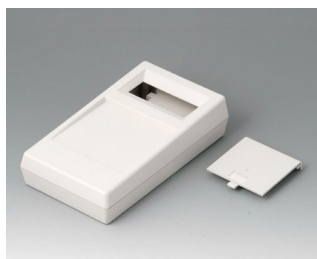

A9061017
HAND-HELD-BOX N, исп. I
АБС (UL 94 HB)
белый RAL 9002
180x100x44mm