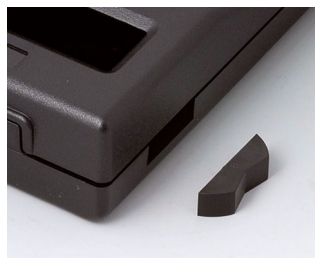

Аксессуары - для сборки

A0305031
 Шуруп 2,5 x 6 мм (PZ1)

A0306031
 Шуруп 3 x 6 мм (PZ1)

Прочие аксессуары

A9160007
 Рычаг переключателя
 АБС (UL 94 HB)
 белый RAL 9002

A9160009
 Рычаг переключателя
 ПА
 черный RAL 9005