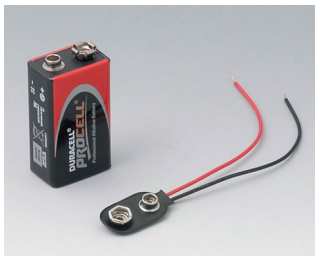

A9062019
HAND-HELD-BOX M, исп. I
АБС (UL 94 HB)
черный RAL 9005
145x80x38,5mm

HAND-HELD-BOX

Аксессуары - для батареек

A9160003
Контактная колодка, 1 x 9 В

A9190013
Набор батарейных контактов, 4
x AA
Сталь
никелированный