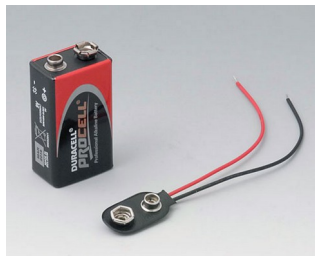

A9062019
 HAND-HELD-BOX M, исп. I
 АБС (UL 94 HB)
 черный RAL 9005
 145x80x38,5mm

HAND-HELD-BOX

Аксессуары - для батареек

A9160003
Контактная колодка, 1 x 9 В

A9190013
Набор батарейных контактов, 4
x AA
Сталь
никелированный