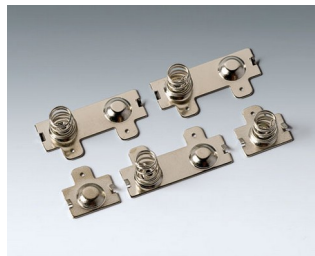

A9061117
 HAND-HELD-BOX N, исп. II
 АБС (UL 94 HB)
 белый RAL 9002
 180x100x44mm

A9061119
 HAND-HELD-BOX N, исп. II
 АБС (UL 94 HB)
 черный RAL 9005
 180x100x44mm

A9062017
 HAND-HELD-BOX M, исп. I
 АБС (UL 94 HB)
 белый RAL 9002
 145x80x38,5mm

A9062019
 HAND-HELD-BOX M, исп. I
 АБС (UL 94 HB)
 черный RAL 9005
 145x80x38,5mm

HAND-HELD-BOX

Аксессуары - для батареек

A9160003
Контактная колодка, 1 x 9 В

A9190013
Набор батарейных контактов, 4
x AA
Сталь
никелированный