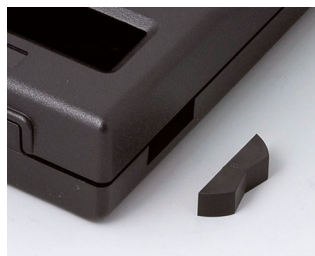

Аксессуары - для сборки

A0305031
Шуруп 2,5 x 6 мм (PZ1)

A0306031
Шуруп 3 x 6 мм (PZ1)

Прочие аксессуары

A9160007
Рычаг переключателя
АБС (UL 94 HB)
белый RAL 9002

A9160009
Рычаг переключателя
ПА
черный RAL 9005