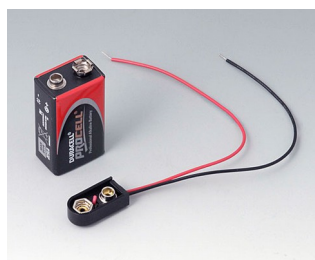

A9156002
Контактная колодка, 1 x 9 В