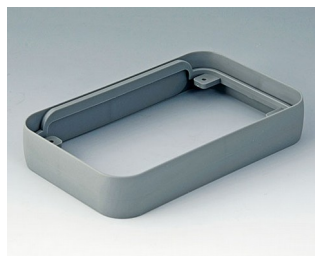

A9152118
Промежуточное кольцо L,
эластичное
СЭБС (ТПЭ)
вулкан
76x120x21mm