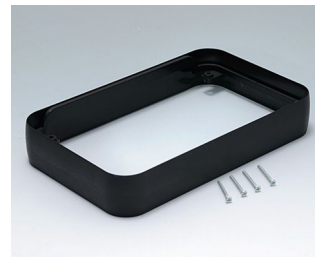

A9153219
Промежуточное кольцо XL
ПММА (ИК) (UL 94 HB)
черный RAL 9005
96x154x26mm