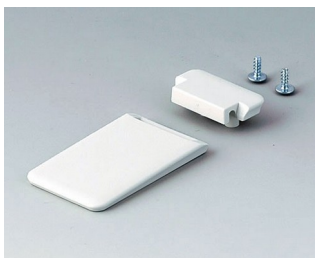

SOFT-CASE

A9152049
Универсальное крепление
АБС (UL 94 HB)
черный RAL 9005
45x27mm

B9106128
Наремный адаптер
АБС (UL 94 HB)
лава

Аксессуары - для сборки

A0304031
Шуруп 2,2 x 5 мм (PZ1)

Прочие аксессуары

A9152057
Откидывающаяся подставка
АБС (UL 94 HB)
белый RAL 9002