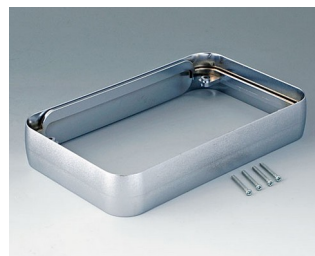

A9153011
Промежуточное кольцо XL
АБС (UL 94 HB)
матово-хромированный
96x154x26mm