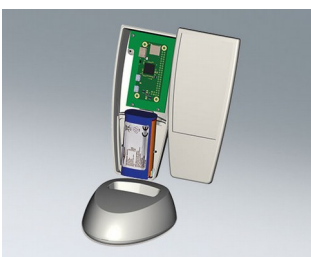

## Эргономичные, Удобные в Работе Корпуса

Идея полного воплощения требований эргономики в пластмассовом корпусе стала отправной точкой разработки семейства SMART-CASE.

- эргономичный дизайн для максимального удобства пользователя
- идеально подходят для пультов дистанционного управления, с кабелем или на батарейках (AAA, AA, 9 В или круглая батарейка 12 В)
- исполнения с кабельным вводом (размеры М, L и XL)
- углублённая область для защиты плёночной клавиатуры
- АБС (UL 94 HB); корпуса SMART-CASE также поставляются из плексигласа, проницаемого для ИК излучения
- степень защиты до IP65: размеры L и XL с уплотнительной прокладкой и без батарейного отсека
- прижимы и держатели для надёжного размещения прибора (аксессуары)
- базы М, L и XL для настольных применений
- монтажные бобышки и выступы для крепления плат и компонентов
- 4 базовых размера