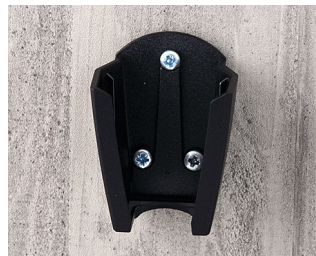

SMART-CASE

Аксессуары - для настенного монтажа / для подвеса

A9166005
Самоклеящаяся плёнка M

A9166307
Настенный держатель M
АБС (UL 94 HB)
белый RAL 9002

A9166309
Настенный держатель M
АБС (UL 94 HB)
черный RAL 9005