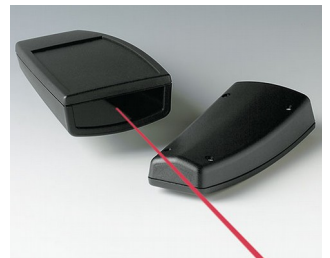

## Эргономичные, Удобные в Работе Корпуса

Идея полного воплощения требований эргономики в пластмассовом корпусе стала отправной точкой разработки семейства SMART-CASE.

- эргономичный дизайн для максимального удобства пользователя
- идеально подходят для пультов дистанционного управления, с кабелем или на батарейках (AAA, AA, 9 В или круглая батарейка 12 В)
- исполнения с кабельным вводом (размеры М, L и XL)
- углублённая область для защиты плёночной клавиатуры
- АБС (UL 94 HB); корпуса SMART-CASE также поставляются из плексигласа, проницаемого для ИК излучения
- степень защиты до IP65: размеры L и XL с уплотнительной прокладкой и без батарейного отсека
- прижимы и держатели для надёжного размещения прибора (аксессуары)
- базы М, L и XL для настольных применений
- монтажные бобышки и выступы для крепления плат и компонентов
- 4 базовых размера