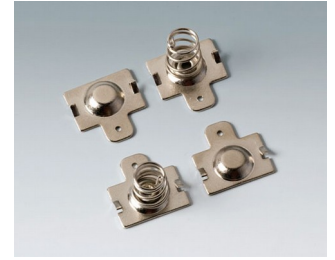

A9160003
Контактная колодка, 1 x 9 В

A9161002
Набор батарейных контактов, 2
x 9 В / 4 x AA
Сталь
луженый

A9173010
Набор для установки батареи
9 В
АБС (UL 94 HB)

A9174002
Батарейный отсек, 2 x 9 В
АБС (UL 94 HB)
белый RAL 9002

DATEC-MOBIL-BOX

A9174003
Батарейный отсек, 1 x 9 В
АБС (UL 94 HB)
белый RAL 9002

A9174006
Набор батарейных контактов, 1
x 9 В
Сталь
луженый

A9190011
Набор батарейных контактов, 2
x AA
Сталь
никелированный

A9190012
Набор батарейных контактов, 4
x AA
Сталь
никелированный

A9250250
Батарейная прокладка
Пенополиэтилен
50x25x4mm

A9345217
Батарейный отсек, 4 x AA
АБС (UL 94 HB)
белый RAL 9002

Аксессуары - для защиты