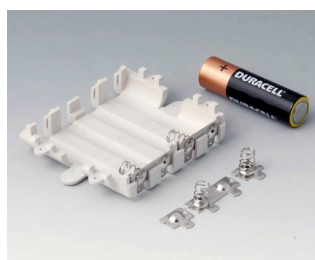

A9345217
Батарейный отсек, 4 x AA
АБС (UL 94 HB)
белый RAL 9002