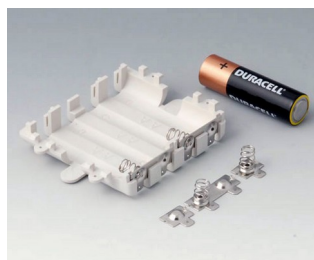

A9345217
Батарейный отсек, 4 x AA
АБС (UL 94 HB)
белый RAL 9002