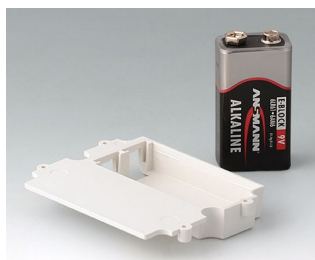

DATEC-MOBIL-BOX

A9174003
Батарейный отсек, 1 x 9 В
АБС (UL 94 HB)
белый RAL 9002