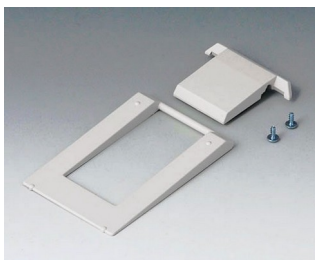

Прочие аксессуары

A9250907
Откидывающаяся ножка
АБС (UL 94 HB)
белый RAL 9002