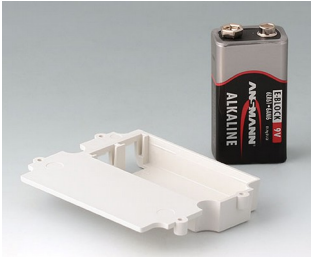

DATEC-MOBIL-BOX

A9174003
Батарейный отсек, 1 x 9 В
АБС (UL 94 HB)
белый RAL 9002