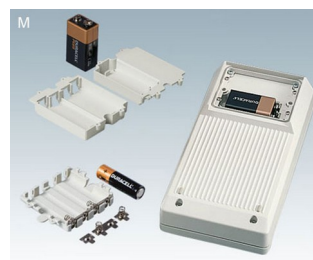

DATEC-MOBIL-BOX