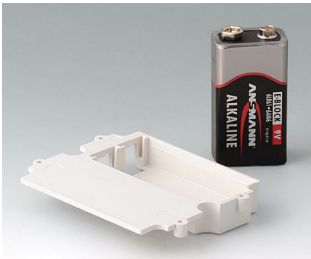

A9160003
Контактная колодка, 1 x 9 В

A9161002
Набор батарейных контактов, 2
x 9 В / 4 x AA
Сталь
луженый

A9173010
Набор для установки батареи
9 В
АБС (UL 94 HB)

A9174002
Батарейный отсек, 2 x 9 В
АБС (UL 94 HB)
белый RAL 9002

DATEC-MOBIL-BOX

A9174003
Батарейный отсек, 1 x 9 В
АБС (UL 94 HB)
белый RAL 9002

A9174006
Набор батарейных контактов, 1
x 9 В
Сталь
луженый

A9190011
Набор батарейных контактов, 2
x AA
Сталь
никелированный