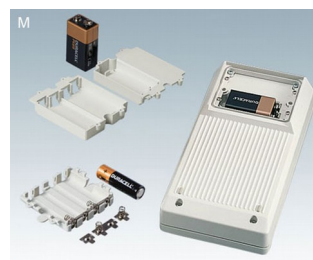

DATEC-MOBIL-BOX