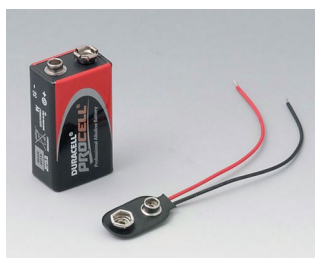

Аксессуары - для батареек

A9160003
Контактная колодка, 1 x 9 В