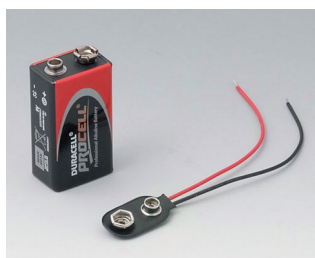

Аксессуары - для батареек

A9160003
Контактная колодка, 1 x 9 В