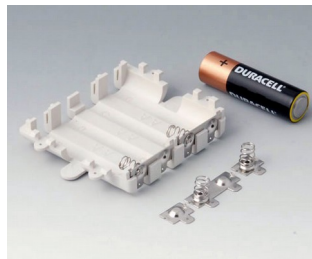

A9345217
Батарейный отсек, 4 x AA
АБС (UL 94 HB)
белый RAL 9002