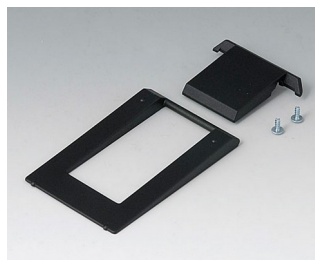

A9250909
Откидывающаяся ножка
АБС (UL 94 HB)
черный RAL 9005