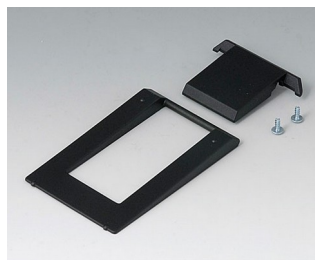

## Прочие аксессуары

**A9250907**  
 Откидывающаяся ножка  
 АБС (UL 94 HB)  
 белый RAL 9002

**A9250909**  
 Откидывающаяся ножка  
 АБС (UL 94 HB)  
 черный RAL 9005